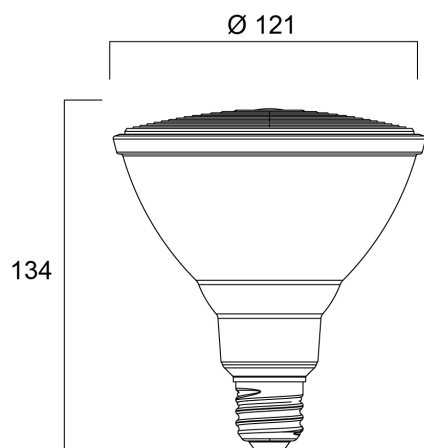

RefLED™ Retro PAR38 15W 1200lm DIM 830 IP65 E27 40°SL

Artikelnummer 0029200

SYLVANIA

RefLED™ Retro PAR38 15W 1200LM DIM 830 IP65 E27 40° . Reeks PAR-ledlampen met dezelfde look en feel als traditionele PAR-lampen. De RefLED™ Retro PAR-reeks is beschikbaar in dimbare versie voor de PAR20, PAR30 en PAR38 IP65-versies. De RefLED™ PAR38 IP65-versie is geschikt voor binnen- en buitengebruik (afhankelijk van de gebruikte armatuur). Tot 90% energiebesparing. CRI80. Gelijkmatische lichtverdeling. Lichtbundel 36 / 40°. Verwachte levensduur: tot 25.000 uur. 3 jaar garantie. Niet geschikt voor gesloten armaturen.

Technische gegevens

Afmetingen (mm)

Fotometrie

RefLED™ Retro PAR38 15W 1200lm DIM 830 IP65 E27 40°SL

Artikelnummer 0029200

SYLVANIA

Algemene gegevens

Productnaam	RefLED™ Retro PAR38 15W 1200lm DIM 830 IP65 E27 40°SL
Technologie	LED
Vermogen (nominale) (W)	15
Type armatuur (open/gesloten)	Open
Algemene toepassing	Horeca, Museums en galerieën, Residentieel & Consument, Winkel
Omgevingstemperatuur (°C)	-20°C...+40°C
Werkingstemperatuur (°)	25
ETIM klasse	EC001959
E-nummer FI	4741082
Garantie	3 jaar

Optische gegevens

Lichtstroom	1200
Kleurtemperatuur (K)	3000
Lichtkleur	Warmwit
CRI (Ra)	80
Initiële kleurvariatie (SDCM)	SDCM6
Kleurafwijking in de tijd	6
Luminous Intensity (cd)	2400
Bundel breedte (°)	40
Fotobiologische risicogroep	RG1
Lumenbehoud aan einde nominale levensduur (lm)	70

Verpakkingen

EAN code	5410288292007
Enkele lengte verpakking (cm)	13.4
Enkele breedte verpakking (cm)	13.4
Hoogte eenheidsverpakking (cm)	15.0
DUN14 (inner)	15410288292004
Eenheden per omdoos	6
Lengte omdoos (cm)	43.7
Breedte omdoos (cm)	29.6
Diepte omdoos (cm)	21.5