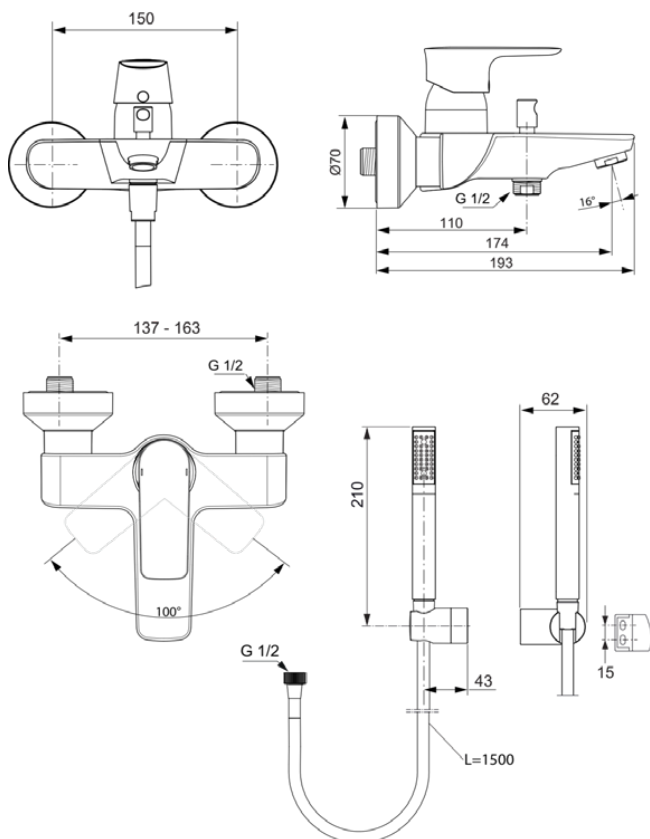

CONNECT AIR

A7056AA

CONNECT AIR | Bad/douchemengkraan pack 220x193x121 mm, 174 mm sprong uitloop in chroom afwerking, 20 l/min (3 bar) | Click technologie, EPD, FirmaFlow, SmartShine

Afbeelding & technische tekening

Algemene informatie

Productcategorie:	Bad/douchemengkranen
Producttype:	Bad/douchemengkraan pack
Merk:	Ideal Standard
Collectie:	CONNECT AIR
Ontwerper:	Ideal Standard
Colour:	AA - Chroom
Afwerking van het oppervlak:	glanzend
Hoogte (mm):	121
Breedte (mm):	220
Lengte / sprong (mm):	193
Bevestigingswijze:	S-koppelingen
Nettogewicht (kg):	2.43
EAN-code:	4015413342407

Producten die meegeleverd worden

A7033AA:	CONNECT AIR Bad/douchemengkraan 207x193x121 mm, 174 mm sprong uitloop in chroom afwerking, 22.0 l/min (3 bar)
BE175AA:	IDEALRAIN Doucheslang 1750 mm in chroom afwerking