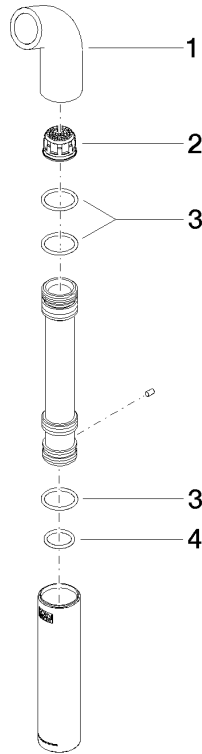

## Auslauf für Brausegarnitur Gießrohr 31 x 191 x 50 mm - Champagne (22kt Gold)

---

04 12 11 086 00

Auslauf für Brausegarnitur Gießrohr 31 x 191 x 50 mm - Champagne (22kt Gold)

---

04 12 11 086 00

Auslauf für Brausegarnitur Gießrohr 31 x 191 x 50 mm - Champagne (22kt Gold)

# Auslauf für Brausegarnitur Gießrohr 31 x 191 x 50 mm - Champagne (22kt Gold)

04 12 11 086 00

## Auslauf für Brausegarnitur Gießrohr 31 x 191 x 50 mm - Champagne (22kt Gold)

---

04 12 11 086 00

### **Ersatzteilstückliste**