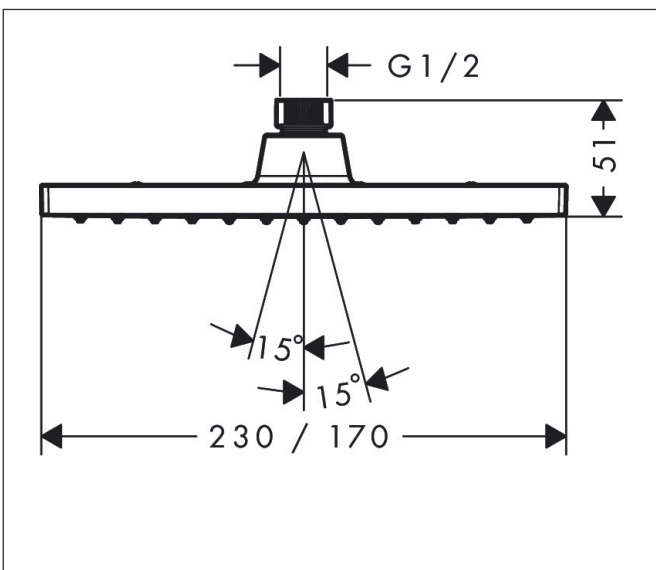

Merk	hansgrohe
Artikelnaam	Vernis Shape hoofddouche 230 1jet EcoSmart
Art.nr.	26283670
Oppervlakte	mat zwart
Netto prijs	174,42 EUR

Product foto

Kenmerken

- diameter straalplaat 230 x 170 mm
- Rain
- functie van: 4,8 l/min
- maximale doorstroomhoeveelheid bij 3 bar: 6,5 l/min
- hoek hoofddouche verstelbaar
- afdekplaat van kunststof
- plafonddouche afneembaar voor reiniging
- EcoSmart: Veel waterplezier met veel minder water
- EU taxonomie: max. 8l/min

Maat tekeningen

Technologie

Straalsoorten

Certificaat

Merk	hansgrohe
Artikelnaam	Vernis Shape hoofddouche 230 1jet EcoSmart
Art.nr.	26283670
Oppervlakte	mat zwart
Netto prijs	174,42 EUR

Benodigde onderdelen (naar keuze)

Product foto	Artikelnaam	Art.nr.	Prijs
	hansgrohe douche-arm 24 cm	26405670	81,96
	hansgrohe plafondaansluiting 100 mm	26406670	78,48
	hansgrohe plafondaansluiting 300 mm	26407670	104,66

Merk	hansgrohe
Artikelnaam	Vernis Shape hoofddouche 230 1jet EcoSmart
Art.nr.	26283670
Oppervlakte	mat zwart
Netto prijs	174,42 EUR