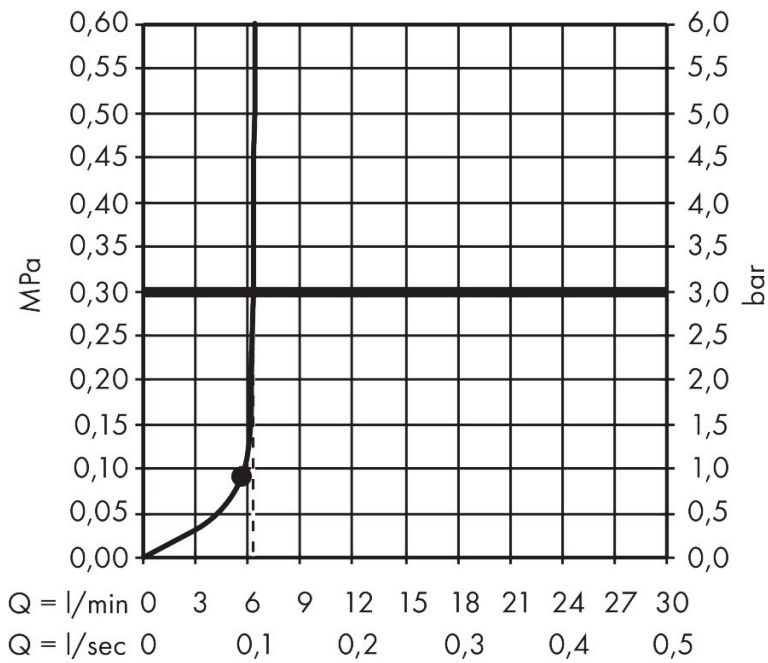

Merk	hansgrohe
Artikelnaam	Vernis Shape hoofddouche 230 1jet EcoSmart
Art.nr.	26283670
Oppervlakte	mat zwart
Netto prijs	174,42 EUR

Product foto

Kenmerken

- diameter straalplaat 230 x 170 mm
- Rain
- functie van: 4,8 l/min
- maximale doorstroomhoeveelheid bij 3 bar: 6,5 l/min
- hoek hoofddouche verstelbaar
- afdekplaat van kunststof
- plafonddouche afneembaar voor reiniging
- EcoSmart: Veel waterplezier met veel minder water
- EU taxonomie: max. 8l/min

Maat tekeningen

Technologie

Straalsoorten

Certificaat

Merk	hansgrohe
Artikelnaam	Vernis Shape hoofddouche 230 1jet EcoSmart
Art.nr.	26283670
Oppervlakte	mat zwart
Netto prijs	174,42 EUR

Benodigde onderdelen (naar keuze)

Product foto	Artikelnaam	Art.nr.	Prijs
	hansgrohe douche-arm 24 cm	26405670	81,96
	hansgrohe plafondaansluiting 100 mm	26406670	78,48
	hansgrohe plafondaansluiting 300 mm	26407670	104,66

Merk	hansgrohe
Artikelnaam	Vernis Shape hoofddouche 230 1jet EcoSmart
Art.nr.	26283670
Oppervlakte	mat zwart
Netto prijs	174,42 EUR

Stroomschema

De verbruikswaarden werden in overeenstemming met de praktijk met de bijbehorende armaturen (thermostaat/mengkraan/inbouwventiel) gemeten.

Merk hansgrohe
Artikelnaam **Vernis Shape** hoofddouche 230 1jet EcoSmart
Art.nr. 26283670
Oppervlakte mat zwart
Netto prijs 174,42 EUR