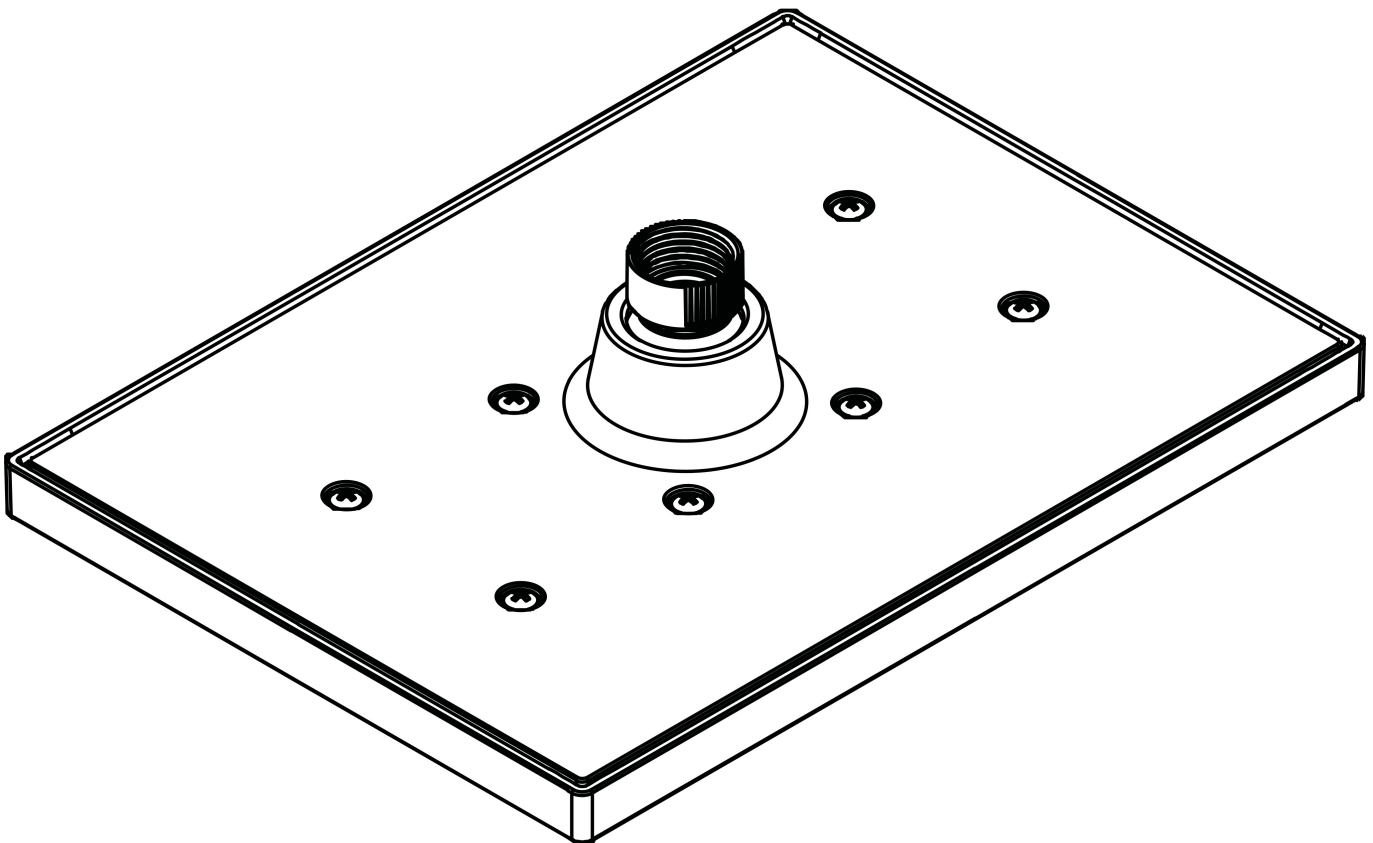

Merk hansgrohe
Artikelnaam **Vernis Shape** hoofddouche 230 1jet EcoSmart
Art.nr. 26283670
Oppervlakte mat zwart
Netto prijs 174,42 EUR

Explosietekening voor bouwjaar: >06/24

Merk hansgrohe
Artikelnaam **Vernis Shape** hoofddouche 230 1jet EcoSmart
Art.nr. 26283670
Oppervlakte mat zwart
Netto prijs 174,42 EUR

Onderdelen voor bouwjaar: >06/24

Pos	Beschrijving	Art.nr.	Prijs
1	zeefdichting	94246000	3,12
2	doorstroombegrenzer	87836000	3,12