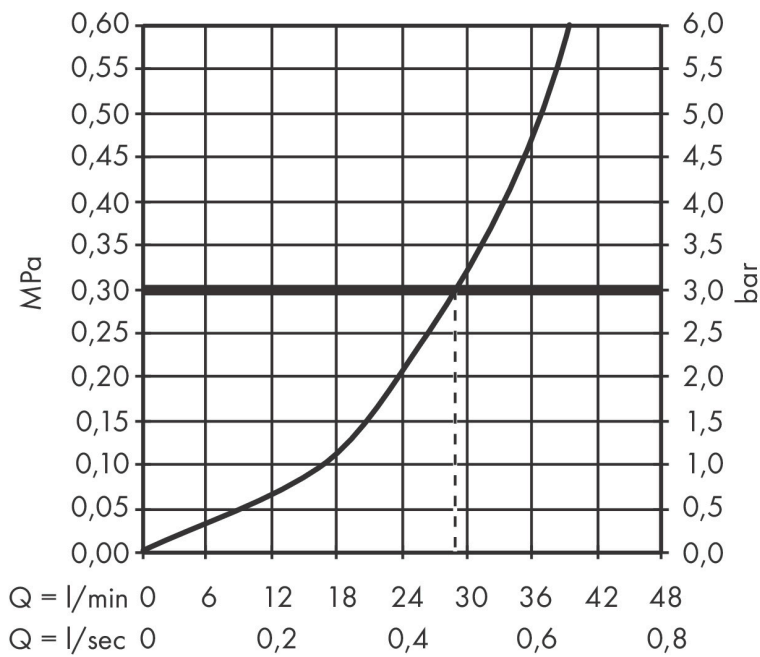

Merk hansgrohe
Artikelnaam **Vivenis** ééngreeps douchekraan inbouw
Art.nr. 75615000
Oppervlakte chroom
Netto prijs 191,64 EUR

Stroomschema