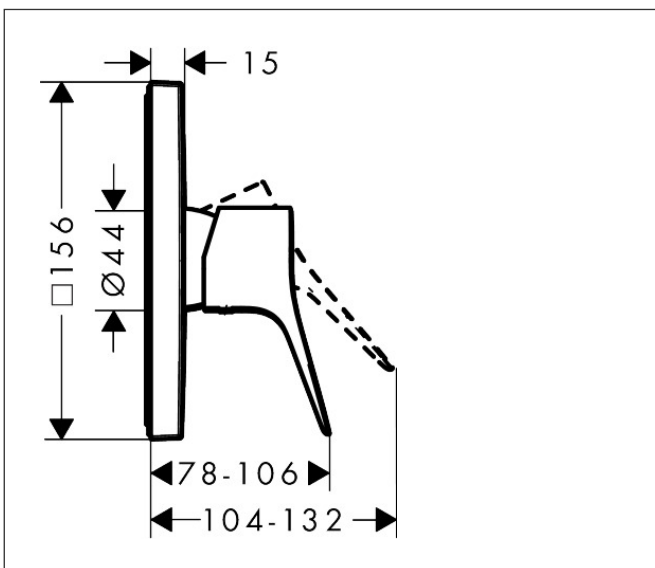

Merk hansgrohe
 Artikelnaam **Vivenis** ééngreeps douchekraan inbouw
 Art.nr. 75615000
 Oppervlakte chroom
 Netto prijs 191,64 EUR

Product foto

Kenmerken

- 1 functie
- maximale doorstroomhoeveelheid bij 3 bar: 29,3 l/min
- maximale doorstroomhoeveelheid bij 1 bar: 15,5 l/min
- keramisch kardoes
- temperatuurbegrenzing instelbaar
- minimale bedrijfsdruk: 1 bar
- maximale bedrijfsdruk: 10 bar
- aansluiting: inbouwdeel

Maat tekeningen

Certificaat

Merk	hansgrohe
Artikelnaam	Vivenis ééngreeps douchekraan inbouw
Art.nr.	75615000
Oppervlakte	chrom
Netto prijs	191,64 EUR

Benodigde onderdelen (naar keuze)

Product foto	Artikelnaam	Art.nr.	Prijs
	hansgrohe iBox universal Inbouwdeel	01800180	147,84
	hansgrohe iBox universal 2 Inbouwdeel	01500180	125,00
	hansgrohe Adapterplaat voor iBox Universal 2	13588000	31,76

Merk hansgrohe
 Artikelnaam **Vivenis** ééngreeps douchekraan inbouw
 Art.nr. 75615000
 Oppervlakte chroom
 Netto prijs 191,64 EUR

Stroomschema

Merk	hansgrohe
Artikelnaam	Vivenis ééngreeps douchekraan inbouw
Art.nr.	75615000
Oppervlakte	chrom
Netto prijs	191,64 EUR