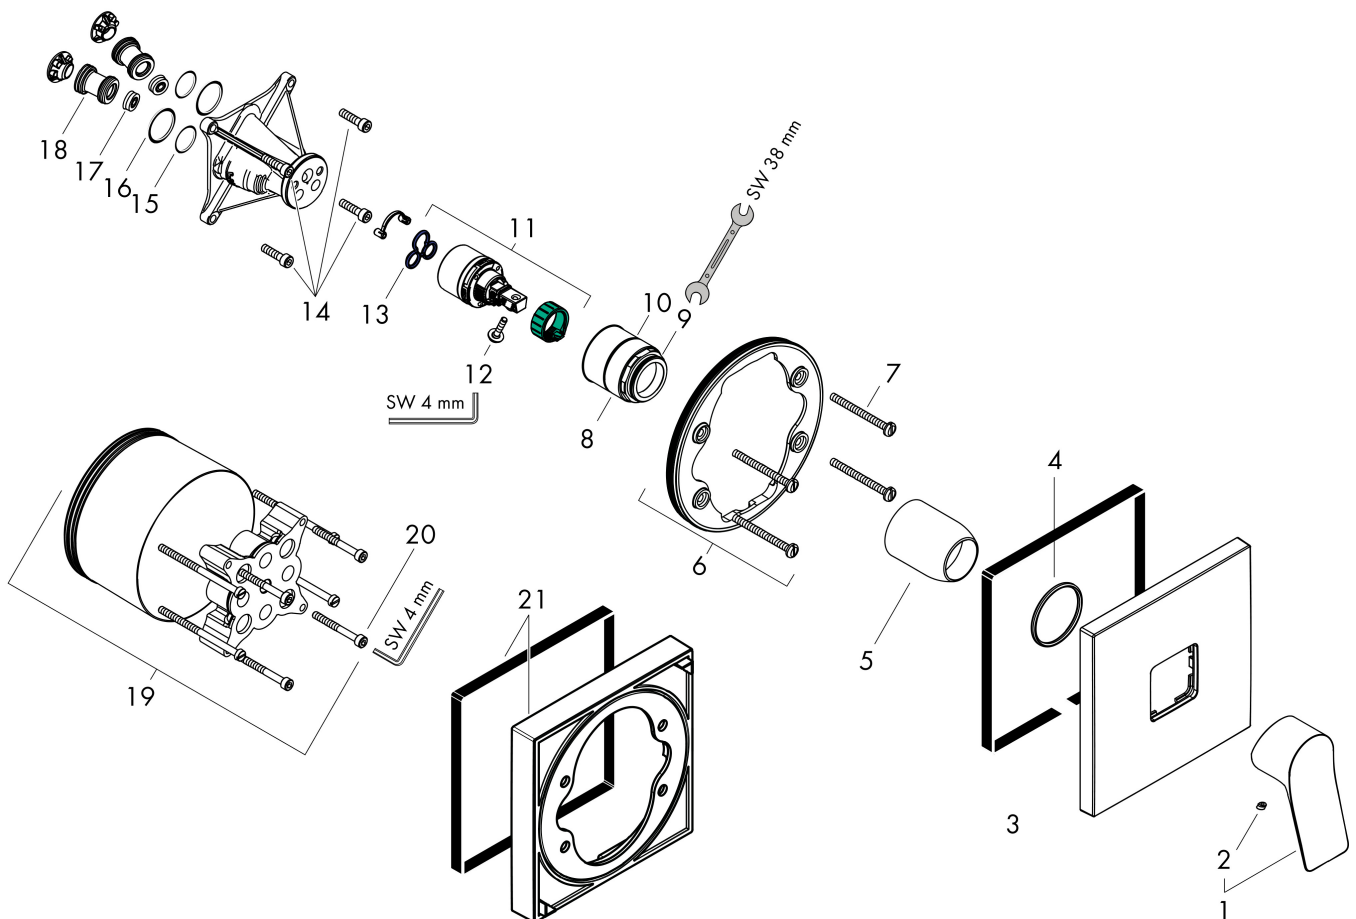

Merk hansgrohe
 Artikelnaam **Vivenis** ééngreeps douchekraan inbouw
 Art.nr. 75615000
 Oppervlakte chroom
 Netto prijs 191,64 EUR

Product foto

Kenmerken

- 1 functie
- maximale doorstroomhoeveelheid bij 3 bar: 29,3 l/min
- maximale doorstroomhoeveelheid bij 1 bar: 15,5 l/min
- keramisch kardoes
- temperatuurbegrenzing instelbaar
- minimale bedrijfsdruk: 1 bar
- maximale bedrijfsdruk: 10 bar
- aansluiting: inbouwdeel

Maat tekeningen

Certificaat

Merk	hansgrohe
Artikelnaam	Vivenis ééngreeps douchekraan inbouw
Art.nr.	75615000
Oppervlakte	chrom
Netto prijs	191,64 EUR

Benodigde onderdelen (naar keuze)

Product foto	Artikelnaam	Art.nr.	Prijs
	hansgrohe iBox universal Inbouwdeel	01800180	147,84
	hansgrohe iBox universal 2 Inbouwdeel	01500180	125,00
	hansgrohe Adapterplaat voor iBox Universal 2	13588000	31,76

Merk hansgrohe
 Artikelnaam **Vivenis** ééngreeps douchekraan inbouw
 Art.nr. 75615000
 Oppervlakte chroom
 Netto prijs 191,64 EUR

Stroomschema

Merk	hansgrohe
Artikelnaam	Vivenis ééngreeps douchekraan inbouw
Art.nr.	75615000
Oppervlakte	chrom
Netto prijs	191,64 EUR

Explosietekening voor bouwjaar: >06/21

Merk	hansgrohe
Artikelnaam	Vivenis ééngreeps douchekraan inbouw
Art.nr.	75615000
Oppervlakte	chroom
Netto prijs	191,64 EUR

Onderdelen voor bouwjaar: >06/21

Pos	Beschrijving	Art.nr.	Prijs
1	greep	94297000	40,60
2	greepstop	96338000	3,00
3	rozet	94299000	64,30
4	O-ring 43x3	98418000	3,00
5	huls	98790000	25,70
6	rozetdrager	98793000	32,70
7	drager-schroef-set	96454000	7,70
8	moer	98796000	32,70
9	O-ring 30x1,5	98433000	3,00
10	O-ring 39x1,5	98400000	3,00
11	kardoes compl.	92730000	52,00
12	borgschroef	95140000	4,80
13	dichting	95008000	7,70
14	schroef-set	96525000	7,70
15	O-ring 16x2	98133000	3,00
16	O-Ring 22x2	98185000	3,00
17	doorstroombegrenzer (22 l/min)	95884000	10,40
18	slagdemper	96429000	4,80
19	verlengset 25 mm	13595000	54,46
20	drager-schroef-set	97747000	3,00
21	verlengset 22 mm	13593000	55,49
a	Basisset	01800180	147,84
19	schroef-set	93244000	7,70