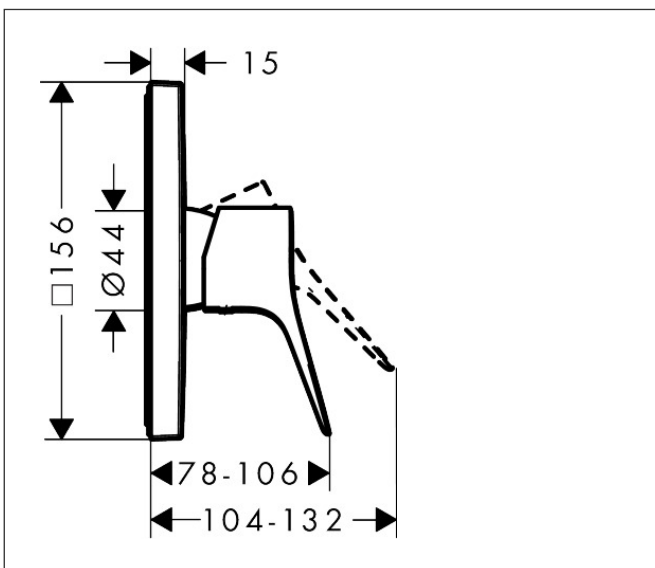

Merk hansgrohe
 Artikelnaam **Vivenis** ééngreeps douchekraan inbouw
 Art.nr. 75615700
 Oppervlakte Mat wit
 Netto prijs 268,29 EUR

Product foto

Kenmerken

- 1 functie
- maximale doorstroomhoeveelheid bij 3 bar: 29,3 l/min
- maximale doorstroomhoeveelheid bij 1 bar: 15,5 l/min
- keramisch kardoos
- temperatuurbegrenzing instelbaar
- minimale bedrijfsdruk: 1 bar
- maximale bedrijfsdruk: 10 bar
- aansluiting: inbouwdeel

Maat tekeningen

Certificaat

Merk	hansgrohe
Artikelnaam	Vivenis ééngreeps douchekraan inbouw
Art.nr.	75615700
Oppervlakte	Mat wit
Netto prijs	268,29 EUR

Benodigde onderdelen (naar keuze)

Product foto	Artikelnaam	Art.nr.	Prijs
	hansgrohe iBox universal Inbouwdeel	01800180	147,84
	hansgrohe iBox universal 2 Inbouwdeel	01500180	125,00
	hansgrohe Adapterplaat voor iBox Universal 2	13588000	31,76