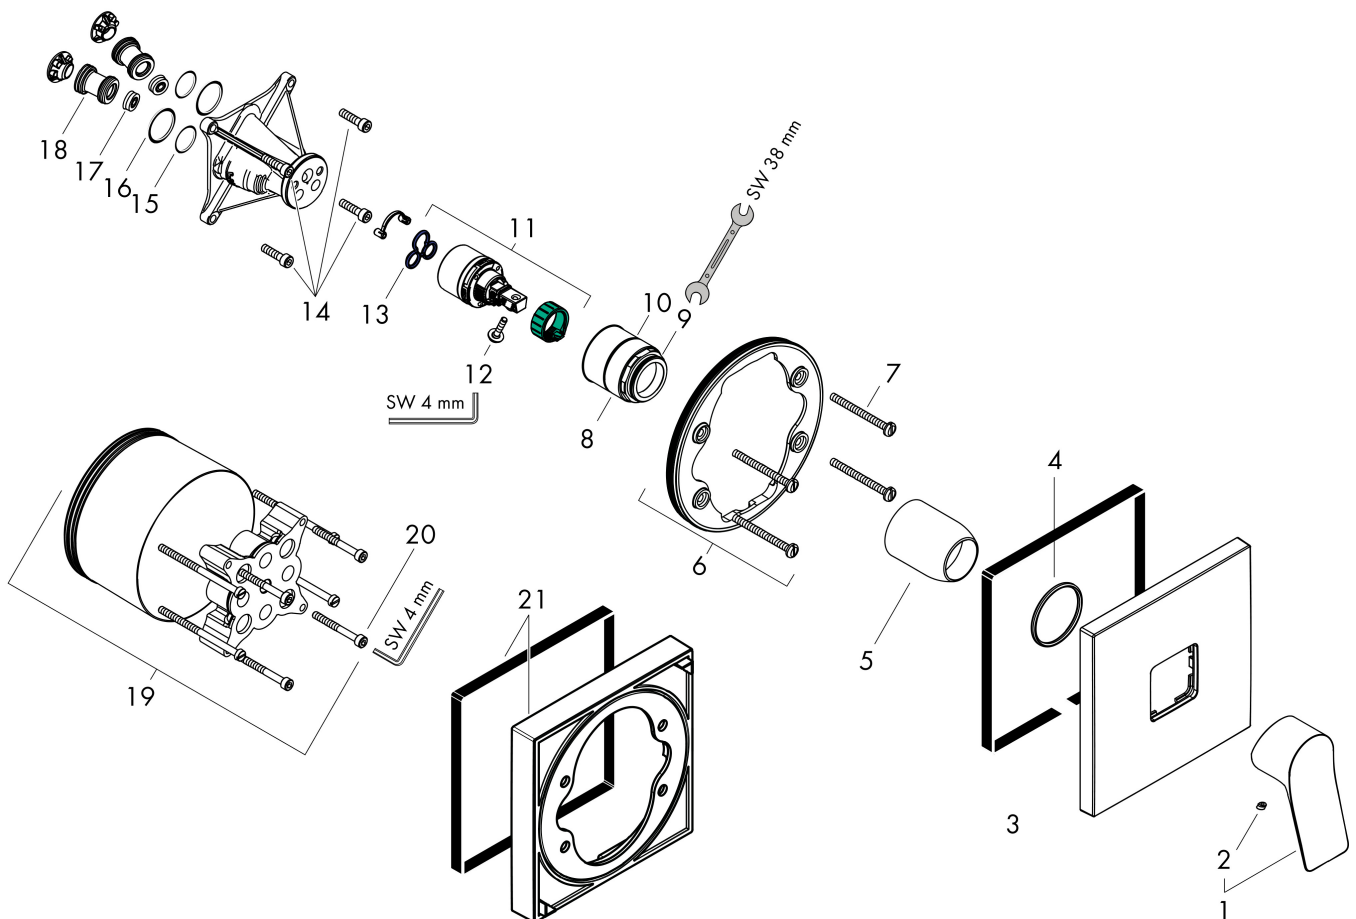

Merk hansgrohe
 Artikelnaam **Vivenis** ééngreeps douchekraan inbouw
 Art.nr. 75615700
 Oppervlakte Mat wit
 Netto prijs 268,29 EUR

Product foto

Kenmerken

- 1 functie
- maximale doorstroomhoeveelheid bij 3 bar: 29,3 l/min
- maximale doorstroomhoeveelheid bij 1 bar: 15,5 l/min
- keramisch kardoos
- temperatuurbegrenzing instelbaar
- minimale bedrijfsdruk: 1 bar
- maximale bedrijfsdruk: 10 bar
- aansluiting: inbouwdeel

Maat tekeningen

Certificaat

Merk	hansgrohe
Artikelnaam	Vivenis ééngreeps douchekraan inbouw
Art.nr.	75615700
Oppervlakte	Mat wit
Netto prijs	268,29 EUR

Benodigde onderdelen (naar keuze)

Product foto	Artikelnaam	Art.nr.	Prijs
	hansgrohe iBox universal Inbouwdeel	01800180	147,84
	hansgrohe iBox universal 2 Inbouwdeel	01500180	125,00
	hansgrohe Adapterplaat voor iBox Universal 2	13588000	31,76

Merk hansgrohe
 Artikelnaam **Vivenis** ééngreeps douchekraan inbouw
 Art.nr. 75615700
 Oppervlakte Mat wit
 Netto prijs 268,29 EUR

Stroomschema

Merk	hansgrohe
Artikelnaam	Vivenis ééngreeps douchekraan inbouw
Art.nr.	75615700
Oppervlakte	Mat wit
Netto prijs	268,29 EUR

Explosietekening voor bouwjaar: >06/21

Merk	hansgrohe
Artikelnaam	Vivenis ééngreeps douchekraan inbouw
Art.nr.	75615700
Oppervlakte	Mat wit
Netto prijs	268,29 EUR

Onderdelen voor bouwjaar: >06/21

Pos	Beschrijving	Art.nr.	Prijs
1	greep	94297700	60,90
2	greepstop	96338000	3,00
3	rozet	94299700	96,50
4	O-ring 43x3	98418000	3,00
5	huls	98790700	38,60
6	rozetdrager	98793000	32,70
7	drager-schroef-set	96454000	7,70
8	moer	98796000	32,70
9	O-ring 30x1,5	98433000	3,00
10	O-ring 39x1,5	98400000	3,00
11	kardoes compl.	92730000	52,00
12	borgschroef	95140000	4,80
13	dichting	95008000	7,70
14	schroef-set	96525000	7,70
15	O-ring 16x2	98133000	3,00
16	O-Ring 22x2	98185000	3,00
17	doorstroombegrenzer (22 l/min)	95884000	10,40
18	slagdemper	96429000	4,80
19	verlengset 25 mm	13595000	54,46
20	drager-schroef-set	97747000	3,00
21	verlengset 22 mm	13593700	79,01
a	Basisset	01800180	147,84