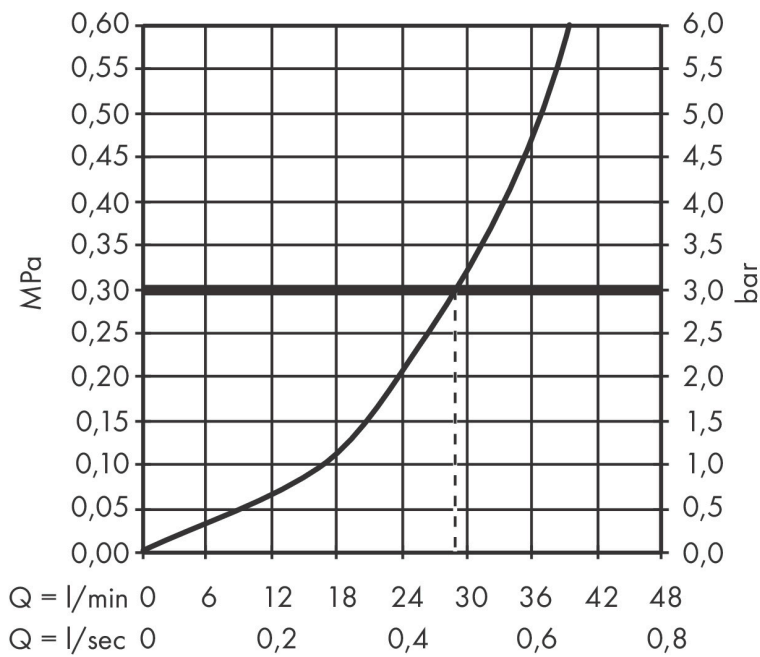

Merk hansgrohe
Artikelnaam **Vivenis** ééngreeps douchekraan inbouw
Art.nr. 75615700
Oppervlakte Mat wit
Netto prijs 268,29 EUR

Stroomschema