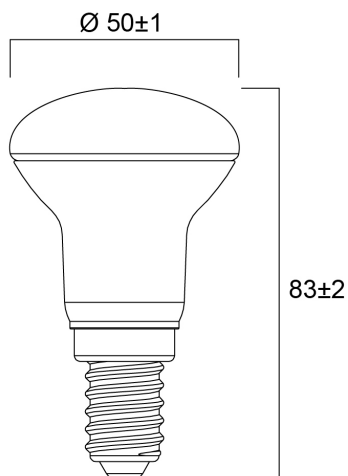

# RefLED™ R50 4,9W 470lm 830 E14 SL

Artikelnummer 0029205

**SYLVANIA**

Reeks LED-reflectorlampen ter vervanging van R39/R50/63/80 spots. Afmetingen identiek aan reflectorgloeilampen. Tot 85% energiebesparing. CRI : 80 - Beschikbaar in Warmwit(3000K). Lichtbundel: 120°. Lagere onderhoudskosten. Verwachte levensduur - 15.000 uur. Toepassing: Ideaal voor de verlichting van cafés, hotels, restaurants, winkels en woningen. 3 jaar garantie. Niet geschikt voor gesloten armaturen.

### Afmetingen (mm)

## Fysieke gegevens

Lengte (mm)	82.5
Nominale diameter product (mm)	50
Gewicht (kg)	0.026