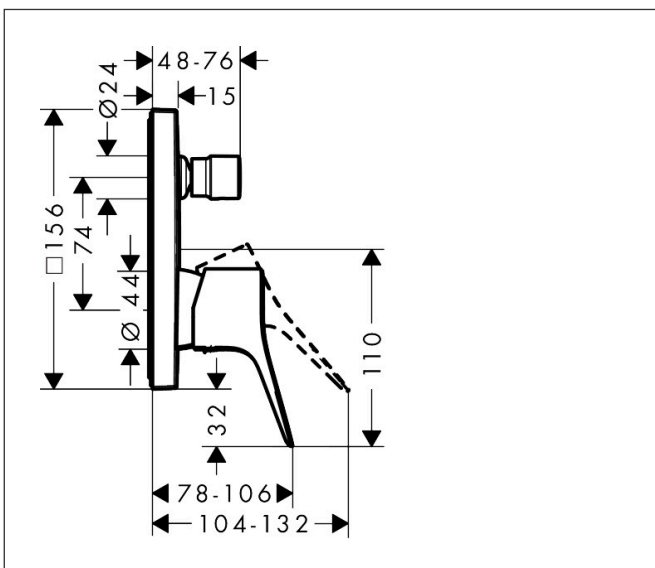

Merk hansgrohe
 Artikelnaam **Vivenis** ééngreeps badmengkraan inbouw
 Art.nr. 75415000
 Oppervlakte chroom
 Netto prijs 215,63 EUR

Product foto

Kenmerken

- doorstroomhoeveelheid bovenste uitloop: 21 l/min
- waterdoorstroom onderuitgang: 29 l/min
- maximale doorstroomhoeveelheid bij 3 bar: 29 l/min
- keramisch kardoos
- temperatuurbegrenzing instelbaar
- omstelling met automatische reset
- aansluiting: inbouwdeel
- wandmontage

Maat tekeningen

Certificaat

Merk	hansgrohe
Artikelnaam	Vivenis ééngreeps badmengkraan inbouw
Art.nr.	75415000
Oppervlakte	chrom
Netto prijs	215,63 EUR

Benodigde onderdelen (naar keuze)

Product foto	Artikelnaam	Art.nr.	Prijs
	hansgrohe iBox universal Inbouwdeel	01800180	147,84
	hansgrohe iBox universal 2 Inbouwdeel	01500180	125,00
	hansgrohe Adapterplaat voor iBox Universal 2	13588000	31,76

Explosietekening voor bouwjaar: >06/21

Merk	hansgrohe
Artikelnaam	Vivenis ééngreeps badmengkraan inbouw
Art.nr.	75415000
Oppervlakte	chrom
Netto prijs	215,63 EUR

Onderdelen voor bouwjaar: >06/21

Pos	Beschrijving	Art.nr.	Prijs
1	greep	94297000	40,60
2	greepstop	96338000	3,00
3	trekknop	98795000	40,60
4	inbusschroef M4x10	97667000	3,00
5	rozet 155 / 155 mm	94302000	64,30
6	O-ring 43x3	98418000	3,00
7	O-ring 23x3	98142000	3,00
8	huls	98790000	25,70
9	omstelhuls	98794000	25,70
10	rozetdrager	98793000	32,70
11	drager-schroef-set	96454000	7,70
12	moer	98796000	32,70
13	O-ring 30x1,5	98433000	3,00
14	O-ring 39x1,5	98400000	3,00
15	kardoes compl.	92730000	52,00
16	borgschroef	95140000	4,80
17	dichting	95008000	7,70
18	omstelling compl.	95014000	52,00
19	O-ring 16x2,3	98207000	3,00
20	O-ring 20x2,5	92602000	4,80
21	schroef-set	96525000	7,70
22	O-ring 16x2	98133000	3,00
23	slagdemper	94073000	20,40
24	verlengset 25 mm	13595000	54,46
25	drager-schroef-set	97747000	3,00
26	verlengset 22 mm	13593000	55,49
a	Basisset	01800180	147,84