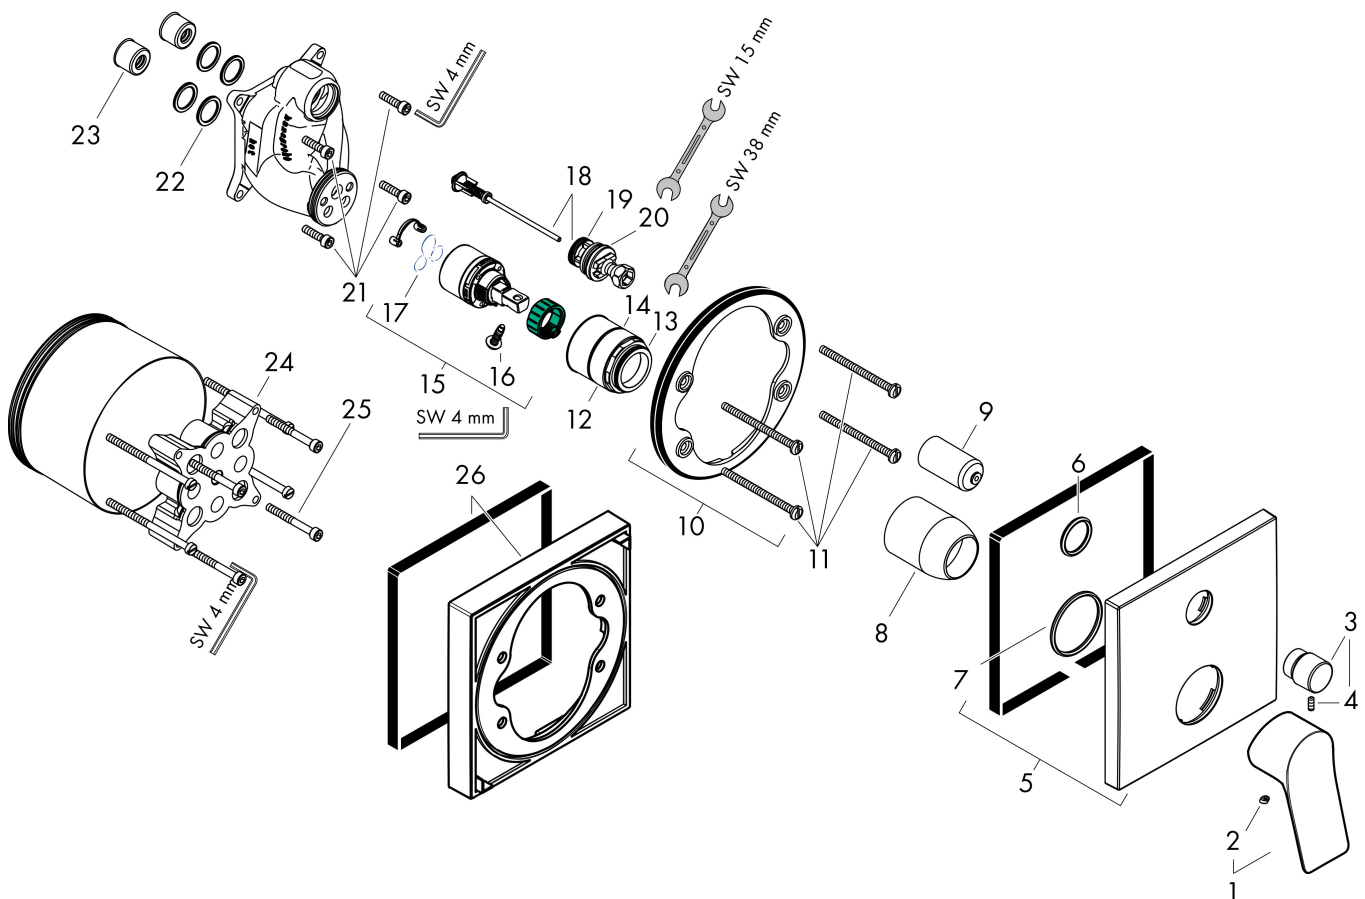

Merk hansgrohe
 Artikelnaam **Vivenis** ééngreeps badmengkraan inbouw
 Art.nr. 75415000
 Oppervlakte chroom
 Netto prijs 215,63 EUR

Product foto

Kenmerken

- doorstroomhoeveelheid bovenste uitloop: 21 l/min
- waterdoorstroom onderuitgang: 29 l/min
- maximale doorstroomhoeveelheid bij 3 bar: 29 l/min
- keramisch kardoos
- temperatuurbegrenzing instelbaar
- omstelling met automatische reset
- aansluiting: inbouwdeel
- wandmontage

Maat tekeningen

Certificaat

Merk	hansgrohe
Artikelnaam	Vivenis ééngreeps badmengkraan inbouw
Art.nr.	75415000
Oppervlakte	chrom
Netto prijs	215,63 EUR

Benodigde onderdelen (naar keuze)

Product foto	Artikelnaam	Art.nr.	Prijs
	hansgrohe iBox universal Inbouwdeel	01800180	147,84
	hansgrohe iBox universal 2 Inbouwdeel	01500180	125,00
	hansgrohe Adapterplaat voor iBox Universal 2	13588000	31,76

Explosietekening voor bouwjaar: >06/21

Merk	hansgrohe
Artikelnaam	Vivenis ééngreeps badmengkraan inbouw
Art.nr.	75415000
Oppervlakte	chrom
Netto prijs	215,63 EUR

Onderdelen voor bouwjaar: >06/21

Pos	Beschrijving	Art.nr.	Prijs
1	greep	94297000	40,60
2	greepstop	96338000	3,00
3	trekknop	98795000	40,60
4	inbusschroef M4x10	97667000	3,00
5	rozet 155 / 155 mm	94302000	64,30
6	O-ring 43x3	98418000	3,00
7	O-ring 23x3	98142000	3,00
8	huls	98790000	25,70
9	omstelhuls	98794000	25,70
10	rozetdrager	98793000	32,70
11	drager-schroef-set	96454000	7,70
12	moer	98796000	32,70
13	O-ring 30x1,5	98433000	3,00
14	O-ring 39x1,5	98400000	3,00
15	kardoes compl.	92730000	52,00
16	borgschroef	95140000	4,80
17	dichting	95008000	7,70
18	omstelling compl.	95014000	52,00
19	O-ring 16x2,3	98207000	3,00
20	O-ring 20x2,5	92602000	4,80
21	schroef-set	96525000	7,70
22	O-ring 16x2	98133000	3,00
23	slagdemper	94073000	20,40
24	verlengset 25 mm	13595000	54,46
25	drager-schroef-set	97747000	3,00
26	verlengset 22 mm	13593000	55,49
a	Basisset	01800180	147,84