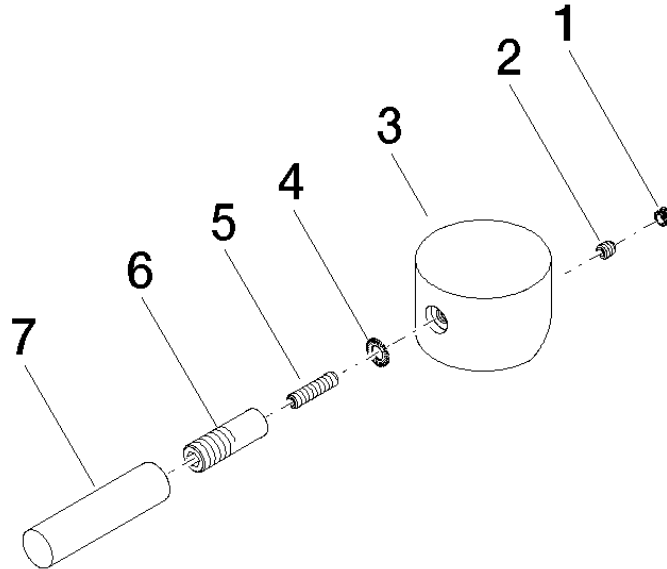

## Griff Hebel 140 x 90 x 95 mm - Messing gebürstet (23kt Gold)

---

90 20 62 040 00

## Griff Hebel 140 x 90 x 95 mm - Messing gebürstet (23kt Gold)

---

90 20 62 040 00

Griff Hebel 140 x 90 x 95 mm - Messing gebürstet (23kt Gold)

---

90 20 62 040 00

**Produktversion bis 5/15/2020**

**Produktversion ab 5/15/2020**