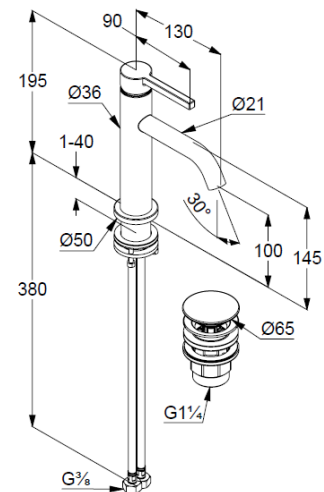

geschlossener Hebel, Metall

Strahlregler, S-Pointer M18,5 PCA

Keramik-Kartusche

Durchflussmenge bei 3 bar 4,5 l/min.

fester Auslauf

flexible Druckschläuche G3/8 DVGW zugelassen

Schaftbefestigung

Push open Ablaufgarnitur G1 1/4

für Waschtische mit Überlauf

EU-Taxonomie: max. 6 l/min. -

wesentlicher Beitrag (SC) möglich

Produktabbildung/ Product picture

Maßzeichnung/ Dimensional drawing

Durchfluss/ Flow rate