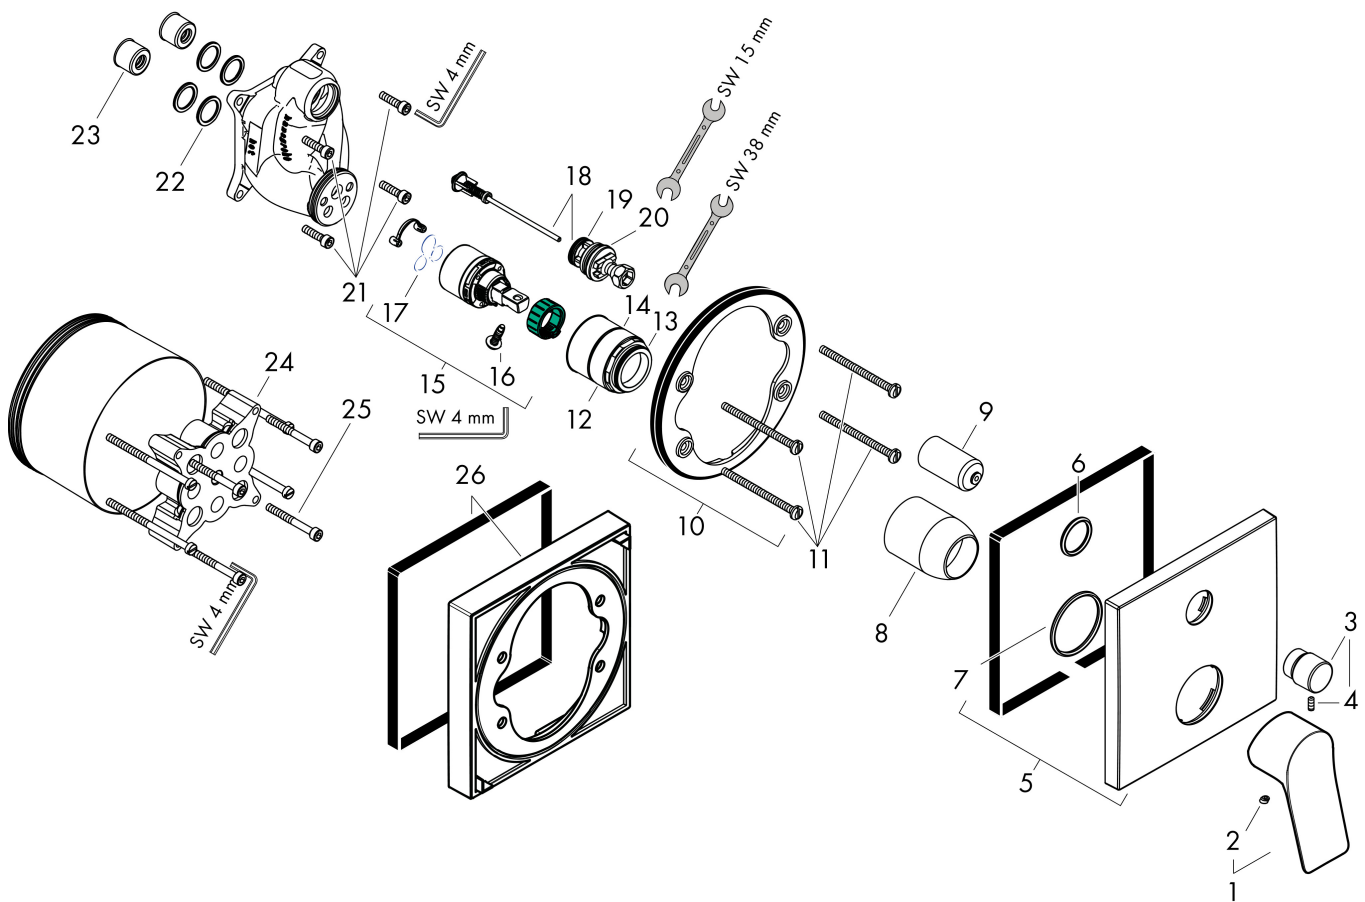

Merk hansgrohe
 Artikelnaam **Vivenis** ééngreeps badmengkraan inbouw
 Art.nr. 75415670
 Oppervlakte Mat zwart
 Netto prijs 301,85 EUR

Product foto

Kenmerken

- doorstroomhoeveelheid bovenste uitloop: 21 l/min
- waterdoorstroom onderuitgang: 29 l/min
- maximale doorstroomhoeveelheid bij 3 bar: 29 l/min
- keramisch kardoos
- temperatuurbegrenzing instelbaar
- omstelling met automatische reset
- aansluiting: inbouwdeel
- wandmontage

Maat tekeningen

Merk	hansgrohe
Artikelnaam	Vivenis ééngreeps badmengkraan inbouw
Art.nr.	75415670
Oppervlakte	Mat zwart
Netto prijs	301,85 EUR

Benodigde onderdelen (naar keuze)

Product foto	Artikelnaam	Art.nr.	Prijs
	hansgrohe iBox universal Inbouwdeel	01800180	147,84
	hansgrohe iBox universal 2 Inbouwdeel	01500180	125,00
	hansgrohe Adapterplaat voor iBox Universal 2	13588000	31,76

Explosietekening voor bouwjaar: >06/21

Merk	hansgrohe
Artikelnaam	Vivenis ééngreeps badmengkraan inbouw
Art.nr.	75415670
Oppervlakte	Mat zwart
Netto prijs	301,85 EUR

Onderdelen voor bouwjaar: >06/21

Pos	Beschrijving	Art.nr.	Prijs
1	greep	94297670	60,90
2	greepstop	96338000	3,00
3	trekknop	98795670	60,90
4	inbusschroef M4x10	97667000	3,00
5	rozet 155 / 155 mm	94302670	96,50
6	O-ring 23x3	98142000	3,00
7	O-ring 43x3	98418000	3,00
8	huls	98790670	38,60
9	omstelhuls	98794670	38,60
10	rozetdrager	98793000	32,70
11	drager-schroef-set	96454000	7,70
12	moer	98796000	32,70
13	O-ring 30x1,5	98433000	3,00
14	O-ring 39x1,5	98400000	3,00
15	kardoes compl.	92730000	52,00
16	borgschroef	95140000	4,80
17	dichting	95008000	7,70
18	omstelling compl.	95014000	52,00
19	O-ring 16x2,3	98207000	3,00
20	O-ring 20x2,5	92602000	4,80
21	schroef-set	96525000	7,70
22	O-ring 16x2	98133000	3,00
23	slagdemper	94073000	20,40
24	verlengset 25 mm	13595000	54,46
25	drager-schroef-set	97747000	3,00
26	verlengset 22 mm	13593670	79,01
a	Basisset	01800180	147,84