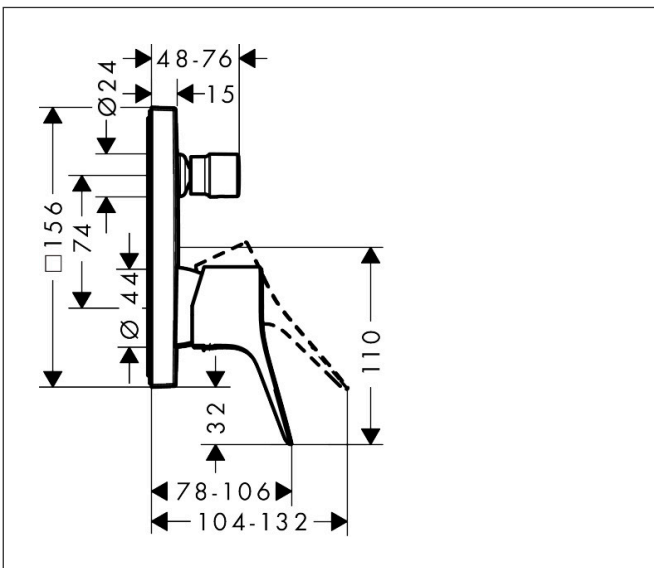

Merk hansgrohe
 Artikelnaam **Vivenis** ééngreeps badmengkraan inbouw
 Art.nr. 75415670
 Oppervlakte Mat zwart
 Netto prijs 301,85 EUR

Product foto

Kenmerken

- doorstroomhoeveelheid bovenste uitloop: 21 l/min
- waterdoorstroom onderuitgang: 29 l/min
- maximale doorstroomhoeveelheid bij 3 bar: 29 l/min
- keramisch kardoos
- temperatuurbegrenzing instelbaar
- omstelling met automatische reset
- aansluiting: inbouwdeel
- wandmontage

Maat tekeningen

Merk	hansgrohe
Artikelnaam	Vivenis ééngreeps badmengkraan inbouw
Art.nr.	75415670
Oppervlakte	Mat zwart
Netto prijs	301,85 EUR

Benodigde onderdelen (naar keuze)

Product foto	Artikelnaam	Art.nr.	Prijs
	hansgrohe iBox universal Inbouwdeel	01800180	147,84
	hansgrohe iBox universal 2 Inbouwdeel	01500180	125,00
	hansgrohe Adapterplaat voor iBox Universal 2	13588000	31,76