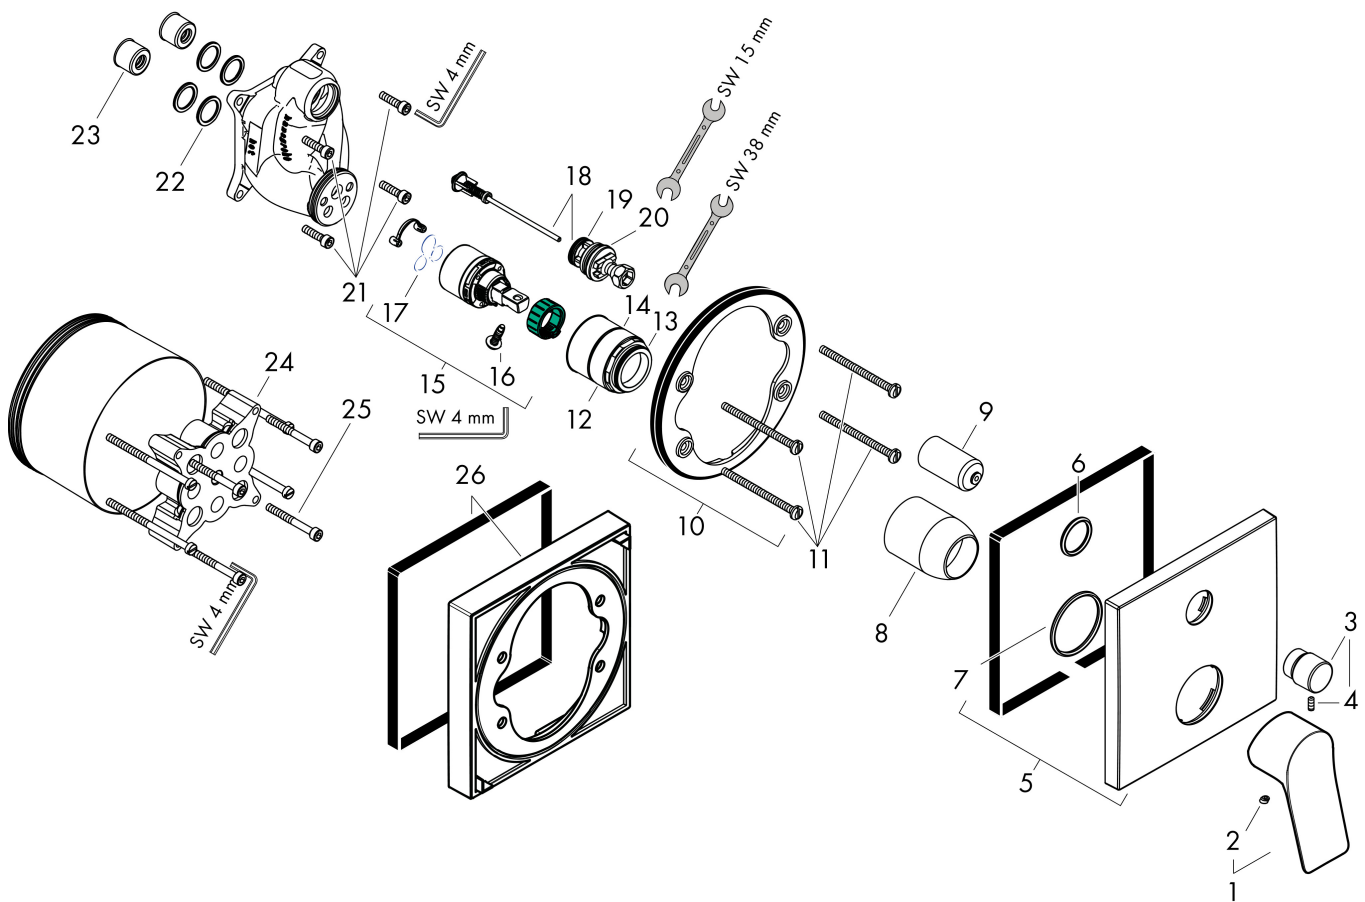

Merk hansgrohe
 Artikelnaam **Vivenis** ééngreeps badmengkraan inbouw
 Art.nr. 75415700
 Oppervlakte Mat wit
 Netto prijs 301,85 EUR

Product foto

Kenmerken

- doorstroomhoeveelheid bovenste uitloop: 21 l/min
- waterdoorstroom onderuitgang: 29 l/min
- maximale doorstroomhoeveelheid bij 3 bar: 29 l/min
- keramisch kardoos
- temperatuurbegrenzing instelbaar
- omstelling met automatische reset
- aansluiting: inbouwdeel
- wandmontage

Maat tekeningen

Merk	hansgrohe
Artikelnaam	Vivenis ééngreeps badmengkraan inbouw
Art.nr.	75415700
Oppervlakte	Mat wit
Netto prijs	301,85 EUR

Benodigde onderdelen (naar keuze)

Product foto	Artikelnaam	Art.nr.	Prijs
	hansgrohe iBox universal Inbouwdeel	01800180	147,84
	hansgrohe iBox universal 2 Inbouwdeel	01500180	125,00
	hansgrohe Adapterplaat voor iBox Universal 2	13588000	31,76

Explosietekening voor bouwjaar: >06/21

Merk	hansgrohe
Artikelnaam	Vivenis ééngreeps badmengkraan inbouw
Art.nr.	75415700
Oppervlakte	Mat wit
Netto prijs	301,85 EUR

Onderdelen voor bouwjaar: >06/21

Pos	Beschrijving	Art.nr.	Prijs
1	greep	94297700	60,90
2	greepstop	96338000	3,00
3	trekknop	98795700	60,90
4	inbusschroef M4x10	97667000	3,00
5	rozet 155 / 155 mm	94302700	96,50
6	O-ring 23x3	98142000	3,00
7	O-ring 43x3	98418000	3,00
8	huls	98790700	38,60
9	omstelhuls	98794700	38,60
10	rozetdrager	98793000	32,70
11	drager-schroef-set	96454000	7,70
12	moer	98796000	32,70
13	O-ring 30x1,5	98433000	3,00
14	O-ring 39x1,5	98400000	3,00
15	kardoes compl.	92730000	52,00
16	borgschroef	95140000	4,80
17	dichting	95008000	7,70
18	omstelling compl.	95014000	52,00
19	O-ring 16x2,3	98207000	3,00
20	O-ring 20x2,5	92602000	4,80
21	schroef-set	96525000	7,70
22	O-ring 16x2	98133000	3,00
23	slagdemper	94073000	20,40
24	verlengset 25 mm	13595000	54,46
25	drager-schroef-set	97747000	3,00
26	verlengset 22 mm	13593700	79,01
a	Basisset	01800180	147,84