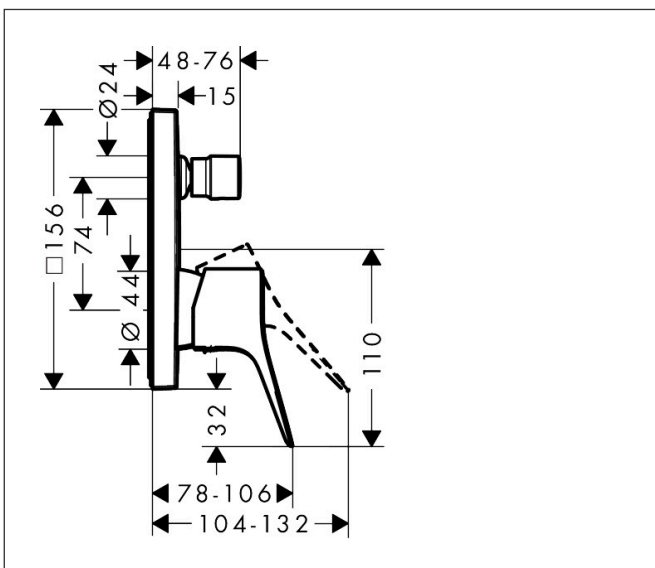

Merk hansgrohe
 Artikelnaam **Vivenis** ééngreeps badmengkraan inbouw
 Art.nr. 75415700
 Oppervlakte Mat wit
 Netto prijs 301,85 EUR

Product foto

Kenmerken

- doorstroomhoeveelheid bovenste uitloop: 21 l/min
- waterdoorstroom onderuitgang: 29 l/min
- maximale doorstroomhoeveelheid bij 3 bar: 29 l/min
- keramisch kardoos
- temperatuurbegrenzing instelbaar
- omstelling met automatische reset
- aansluiting: inbouwdeel
- wandmontage

Maat tekeningen

Merk	hansgrohe
Artikelnaam	Vivenis ééngreeps badmengkraan inbouw
Art.nr.	75415700
Oppervlakte	Mat wit
Netto prijs	301,85 EUR

Benodigde onderdelen (naar keuze)

Product foto	Artikelnaam	Art.nr.	Prijs
	hansgrohe iBox universal Inbouwdeel	01800180	147,84
	hansgrohe iBox universal 2 Inbouwdeel	01500180	125,00
	hansgrohe Adapterplaat voor iBox Universal 2	13588000	31,76