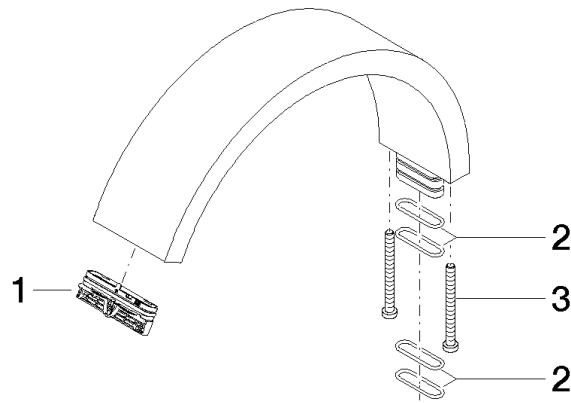

Auslauf - Messing / Messing gebürstet (23kt Gold)

90 11 70 013 00

Auslauf - Messing / Messing gebürstet (23kt Gold)

90 11 70 013 00

Auslauf - Messing / Messing gebürstet (23kt Gold)

90 11 70 013 00

Auslauf - Messing / Messing gebürstet (23kt Gold)

90 11 70 013 00

Auslauf - Messing / Messing gebürstet (23kt Gold)

90 11 70 013 00

Ersatzteilstückliste

Nr.	Artikelnummer	Benennung	Verbaumenge	Lieferzeit
	90 29 03 121 00 90	Luftsprudler -	7	2