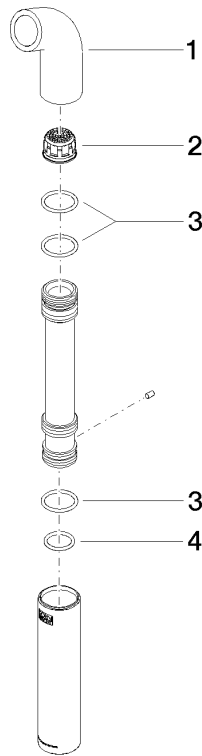

Auslauf für Brausegarnitur Gießrohr 31 x 191 x 50 mm - Champagne gebürstet  
(22kt Gold)

---

04 12 11 086 00

Auslauf für Brausegarnitur Gießrohr 31 x 191 x 50 mm - Champagne gebürstet  
(22kt Gold)

---

04 12 11 086 00

Auslauf für Brausegarnitur Gießrohr 31 x 191 x 50 mm - Champagne gebürstet  
(22kt Gold)

---

04 12 11 086 00

**Ersatzteilstückliste**