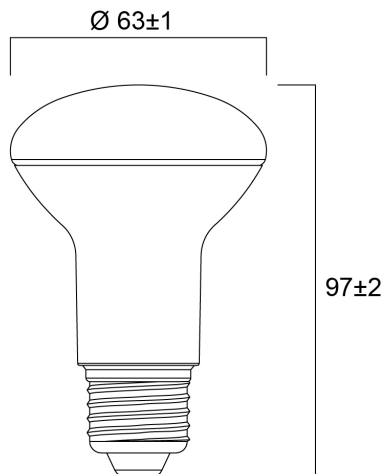

# RefLED™ R63 7W 630lm 830 E27 SL

Artikelnummer 0029208

**SYLVANIA**

Reeks LED-reflectorlampen ter vervanging van R39/R50/63/80 spots. Afmetingen identiek aan reflectorgloeilampen. Tot 85% energiebesparing. CRI : 80 - Beschikbaar in Warmwit(3000K). Lichtbundel: 120°. Lagere onderhoudskosten. Verwachte levensduur - 15.000 uur. Toepassing: Ideaal voor de verlichting van cafés, hotels, restaurants, winkels en woningen. 3 jaar garantie. Niet geschikt voor gesloten armaturen.

### Afmetingen (mm)

## Fysieke gegevens

Lengte (mm)	97
Nominale diameter product (mm)	63
Gewicht (kg)	0.04