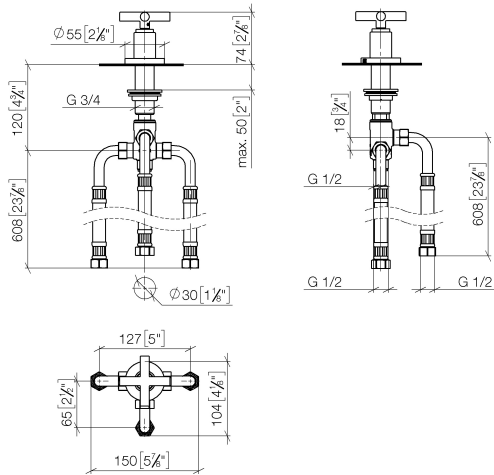

## TARA Zweiwege-Umstellung für Wannenrand- bzw. Fliesenrandmontage - Dark Brass gebürstet

---

TARA

29 140 892 Produktversion ab 30.06.2015

29 140 892 Produktversion ab 30.06.2015  
mm [inches]

**Durchflussdiagramm**