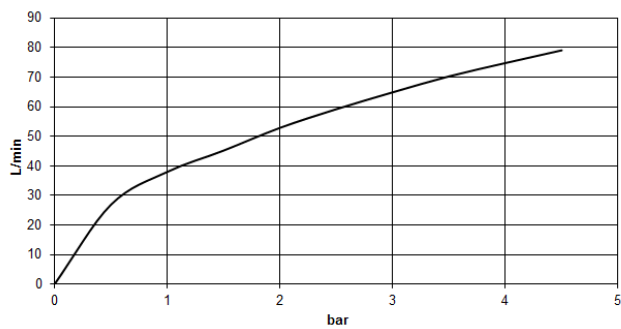

## TARA Zweiwege-Umstellung für Wannenrand- bzw. Fliesenrandmontage - Dark Brass gebürstet

---

TARA

29 140 892 Produktversion ab 30.06.2015

29 140 892 Produktversion ab 30.06.2015  
mm [inches]

**Durchflussdiagramm**