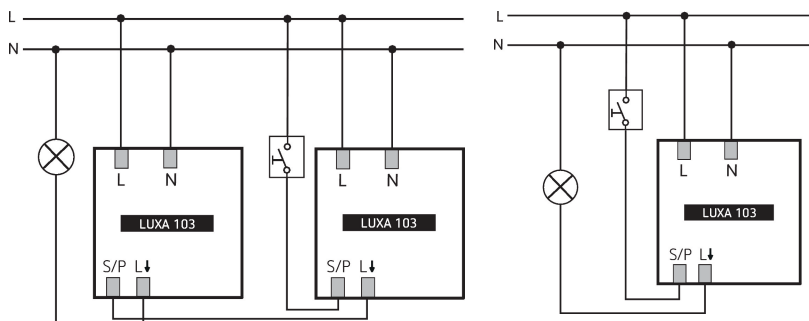

LUXA 103 S360-100-28 AP WH

Artikelnr.: 1030082

theben

Aanwezigheids- en bewegingsmelders Plafondmontage buiten

Funcatiebeschrijving

- Passief infrarode aanwezigheidsmelder, voor opbouwmontage
- Rechthoekig detectiebereik 360°, 28 x 5 m (140 m²) op 3 m montagehoogte
- 1 kanaal licht (relais 230 V)
- Uitbreiding van het detectiebereik door parallelschakeling, maximaal 8 melders kunnen parallel worden geschakeld
- Koppeling met wandmelder theMura Slave mogelijk
- Aansluitmogelijkheid voor toets voor handmatige schakeling
- Vol- of halfautomatische bediening mogelijk
- Een gerichte lichtsterktemeting (menglichtmeting)
- Inleerfunctie, impulsfunctie, testfunctie, trapverlichtingsfunctie
- Door voorinstelling in fabriek direct gebruiksklaar
- De waarden en instellingen kunnen met potentiometers en met een van deze optionele afstandsbedieningen worden gewijzigd:
 - App-/ universele afstandsbediening theSenda B
 - Serviceafstandsbediening theSenda P
 - Optionele gebruikersafstandsbediening voor de manuele oversturing theSenda S/the Senda B
- Beperking van het detectiebereik met afdeklips

LUXA 103 S360-100-28 AP WH	
LED 2-8 W	400 W
LED > 8 W	400 W
Lampsoorten	Gloe-/halogeenlampen, Fluorescentielampen, Energiespaarlampen, LEDs
Detectiebereik	140 m ² (28,0 x 5 m)
Detectiebereik	Rechthoekig, Rechthoekig, Rechthoekig, Rechthoekig, Rechthoekig, Rechthoekig
Op afstand bedienbaar	√
Omgevingstemperatuur	-25°C ... 55°C
Beschermingsgraad	IP 54

28-5-2024
Pagina 1 van 3

LUXA 103 S360-100-28 AP WH

Artikelnr.: 1030082

theben

Aansluitschema's

Detectiebereik voor planningstoepassingen bij een temperatuur van 21 °C

Montagehoogte (A)	Dwars op (T)	Recht op (R)	
2,5 m	140 m ² 28 m x 5 m	70 m ² 14 m x 5 m	
3 m	140 m ² 28 m x 5 m	70 m ² 14 m x 5 m	
3,5 m	104 m ² 26 m x 4 m	60 m ² 12 m x 5 m	