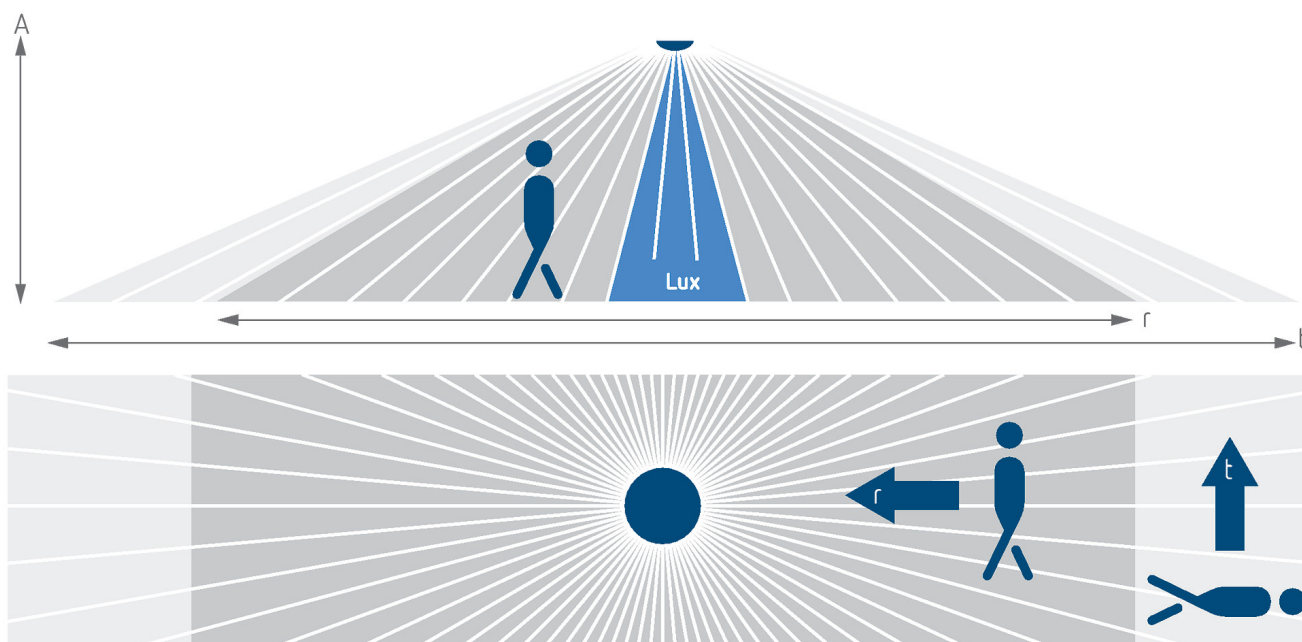

28-5-2024
Pagina 1 van 3

LUXA 103 S360-100-28 AP WH

Artikelnr.: 1030082

theben

Aansluitschema's

Detectiebereik voor planningstoepassingen bij een temperatuur van 21 °C

Montagehoogte (A)	Dwars op (T)	Recht op (R)	
2,5 m	140 m ² 28 m x 5 m	70 m ² 14 m x 5 m	
3 m	140 m ² 28 m x 5 m	70 m ² 14 m x 5 m	
3,5 m	104 m ² 26 m x 4 m	60 m ² 12 m x 5 m	