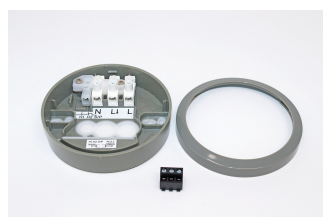

LUXA 103 S360-100-28 AP WH

Artikelnr.: 1030082

theben

Aanwezigheids- en bewegingsmelders Plafondmontage buiten

Funcatiebeschrijving

- Passief infrarode aanwezigheidsmelder, voor opbouwmontage
- Rechthoekig detectiebereik 360°, 28 x 5 m (140 m²) op 3 m montagehoogte
- 1 kanaal licht (relais 230 V)
- Uitbreiding van het detectiebereik door parallelschakeling, maximaal 8 melders kunnen parallel worden geschakeld
- Koppeling met wandmelder theMura Slave mogelijk
- Aansluitmogelijkheid voor toets voor handmatige schakeling
- Vol- of halfautomatische bediening mogelijk
- Een gerichte lichtsterktemeting (menglichtmeting)
- Inleerfunctie, impulsfunctie, testfunctie, trapverlichtingsfunctie
- Door voorinstelling in fabriek direct gebruiksklaar
- De waarden en instellingen kunnen met potentiometers en met een van deze optionele afstandsbedieningen worden gewijzigd:
 - App-/ universele afstandsbediening theSenda B
 - Serviceafstandsbediening theSenda P
 - Optionele gebruikersafstandsbediening voor de manuele oversturing theSenda S/the Senda B
- Beperking van het detectiebereik met afdeklips

theSenda S

Artikelnr.: 9070911

theSenda B

Artikelnr.: 9070985

Surface box LUXA 103 BK

Artikelnr.: 9070843

Surface box LUXA 103 GR

Artikelnr.: 9070844