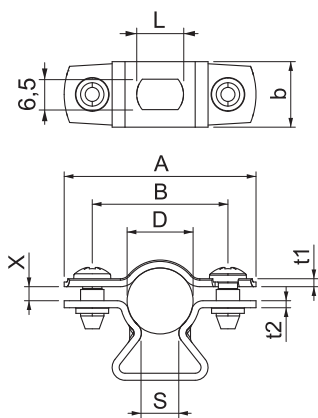

Technisch specificatieblad

Afstandsklem 733

Artikelnr. 1362808

Afstandsklem voor montage van buizen en kabels aan wand, plafond en vloer. Met zelfborgend deksel. Bevestiging via sleufgat. Vanaf klemgrootte 20 geschikt voor montage met nagelapparaat of boutplaatsgereedschap.

Toegelaten voor het functiebehoud conform DIN 4102 deel 12, functiebehoudklassen E 30 tot E90 (behalve ALU).

Alu Aluminium

Stamgegevens

Bestelnr.	1362808
Type	ASL 733 14 ALU
Dimensie	12-14mm
Materiaal	aluminium
Materiaal-afk.	Alu
Kleinste verkoop-eenheid (VG)	25 Stuk
Gewicht	0,97 kg/100 st.

Technische gegevens

Afmeting A	41,00 mm
Afmeting B	29,00 mm
Afmeting b	14,00 mm
Afmeting D	12,00 - 14,00 mm
Afmeting D	14,00 mm
Afmeting L	10,00 mm
Afmeting s	8,00 mm
Afmeting t1	1,25 mm
Afmeting t2	1,50 mm
Afmeting x	3,00 mm
Afstand tot de wand	<input checked="" type="checkbox"/>
Aantal kabels/buizen	1
Uitvoering	Gesloten
Type bevestiging voor diameter	Schroefgat 12 - 14 mm
Halogeenvrij	<input checked="" type="checkbox"/>
Met kunststof mantel	<input type="checkbox"/>
Materiaaldikte	1,50 mm
Spanbereik D	12,00 - 14,00 mm
UV-bestendig	<input checked="" type="checkbox"/>