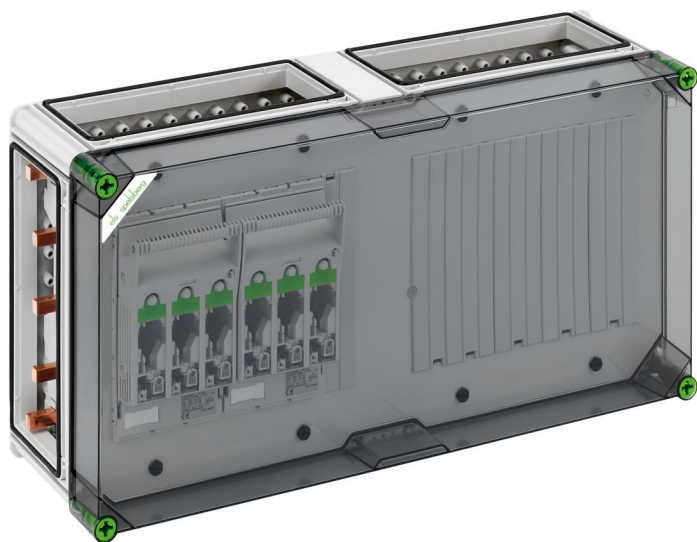

NH-railkast lastscheider behuizing

GST 4025-630

GST 4025-630

NH-railkast lastscheider behuizing

AANPASBAAR

Artikelnummer: 04602586

Afmetingen: 640 x 320 x 179 mm

NH-railkast-zekeringen-lastscheiderbehuizing - industrie kwaliteit -, 2 x NH 00-railkast-zekeringen-lastschakelaar, beugelaansluiting 1,5 - 50 mm², uitgang universeel, op railkoper 5-polig, met 5 railkast klemmen 16 - 70 mm², N-klem 4 - 35 mm², PE-klem 4 - 35 mm², incl. 4 x koppelstuk voor behuizingen (GGV)

op railsysteem 630 A, met transparant deksel

Technische gegevens

Elektrische eigenschappen

Nominale bedrijfsspanning AC:	690 V
Beschermingsklasse:	II
Beschermingsgraad:	IP65
Nominale stroom:	630 Ampère
UL Type Rating:	3R

Afmetingen

Breedte:	640 mm
Lengte:	320 mm
Hoogte:	179 mm

Materiaal eigenschappen

uv-bestendig:	ja
halogenvrij:	ja
Gloeidraadbestedigheid volgens EN 60695-2-11:	960 °C
Industrie kwaliteit:	ja

Mechanische eigenschappen