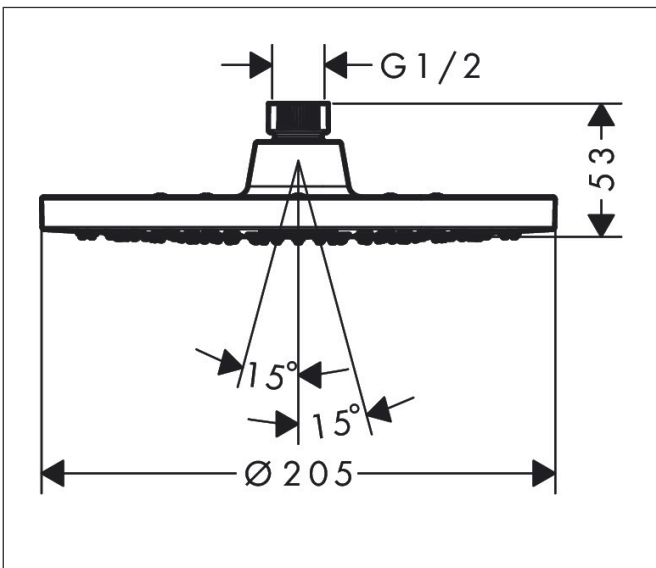

| | |
|-------------|--|
| Merk | hansgrohe |
| Artikelnaam | Vernis Blend hoofddouche 200 1jet |
| Art.nr. | 26271000 |
| Oppervlakte | chromo |
| Netto prijs | 124,95 EUR |

Product foto

Maat tekeningen

Kenmerken

- diameter straalplaat 205 mm
- Rain
- functie van: 5,2 l/min
- maximale doorstroomhoeveelheid bij 3 bar: 12,4 l/min
- hoek hoofddouche verstelbaar
- afdekplaat van kunststof
- plafonddouche afneembaar voor reiniging