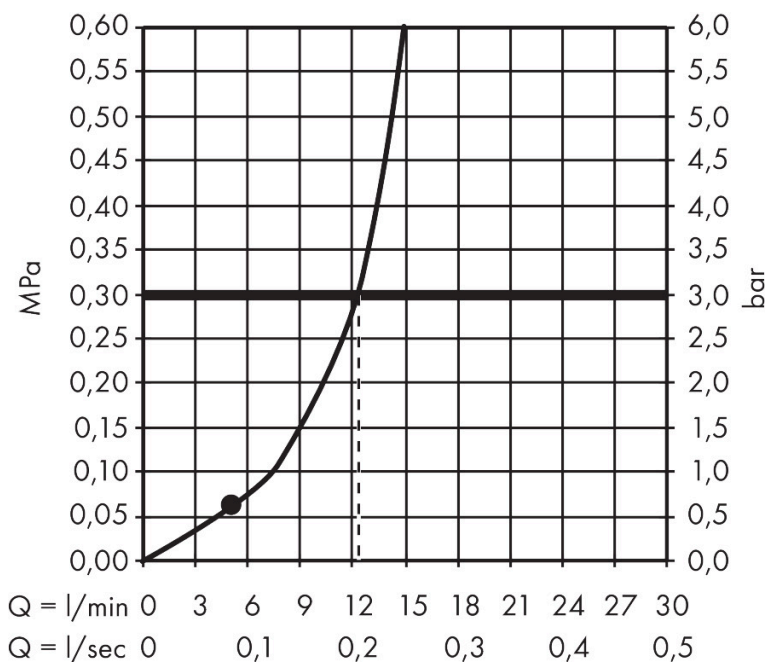

Merk hansgrohe
Artikelnaam **Vernis Blend** hoofddouche 200 1jet
Art.nr. 26271000
Oppervlakte chroom
Netto prijs 124,95 EUR

Stroomschema

De verbruikswaarden werden in overeenstemming met de praktijk met de bijbehorende armaturen (thermostaat/mengkraan/inbouwventiel) gemeten.