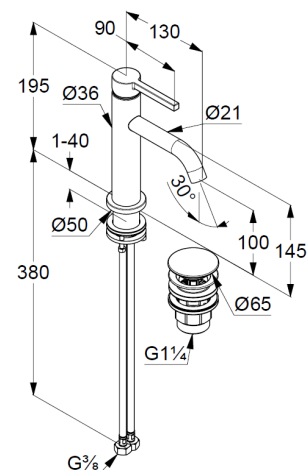

Waschtisch-Armatur
Einhebelmischer
1-Loch Montage
geschlossener Hebel, Metall
Strahlregler, S-Pointer M18,5 PCA
Keramik-Kartusche
Mittelstellung Kaltwasser
Durchflussmenge bei 3 bar 4,5 l/min.
fester Auslauf
flexible Druckschläuche G3/8 DVGW zugelassen
Schaftbefestigung
Push open Ablaufgarnitur G1 1/4
für Waschtische mit Überlauf
EU-Taxonomie: max. 6 l/min. -
wesentlicher Beitrag (SC) möglich

Produktabbildung/ Product picture

Maßzeichnung/ Dimensional drawing

Durchfluss/ Flow rate