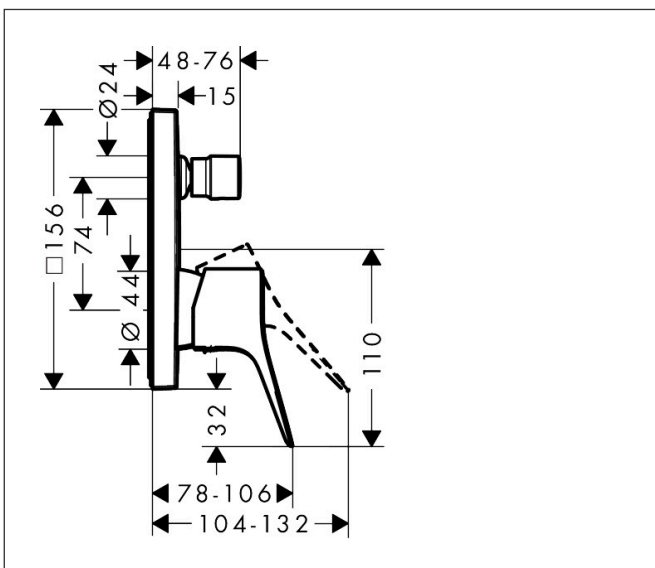

Merk	hansgrohe
Artikelnaam	<b>Vivenis</b> ééngreeps badmengenbouw mengkraan met geïntegreerde zekerheidscombinatie EN1717
Art.nr.	75416000
Oppervlakte	chrom
Netto prijs	335,41 EUR

## Kenmerken

- doorstroomhoeveelheid bovenste uitloop: 21 l/min
- waterdoorstroom onderuitgang: 25 l/min
- maximale doorstroomhoeveelheid bij 3 bar: 25 l/min
- keramisch kardoos
- temperatuurbegrenzing instelbaar
- omstelling met automatische reset
- aansluiting: inbouwdeel
- wandmontage

## Maat tekeningen