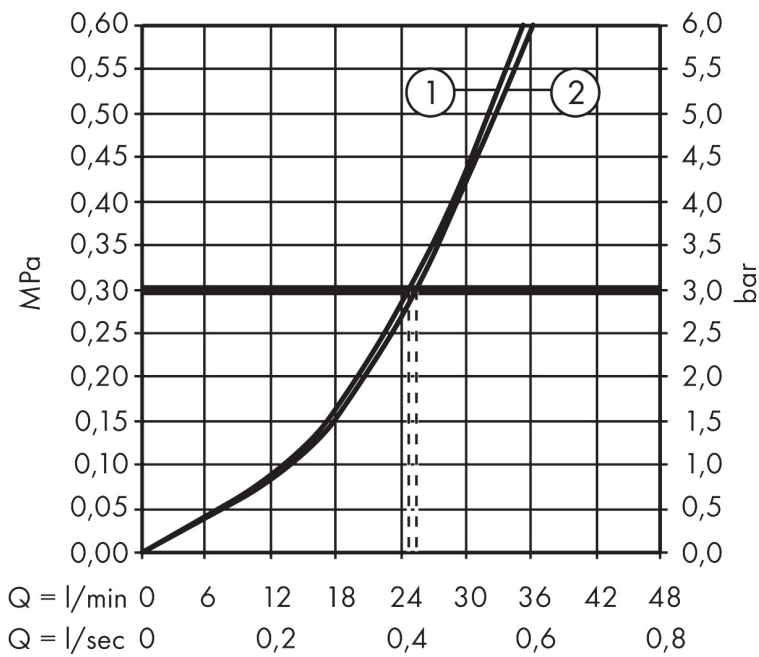

Merk hansgrohe
Artikelnaam **Vivenis** ééngreeps badmengenbouw mengkraan met geïntegreerde
zekerheidscombinatie EN1717
Art.nr. 75416000
Oppervlakte chroom
Netto prijs 335,41 EUR

Stroomschema