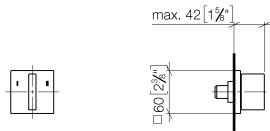

36 210 782

MEM UP-Dreiwege-Umstellung - Dark Brass gebürstet

MEM

36 210 782

36 210 782

mm [inches]

Durchflussdiagramm

Zertifikate