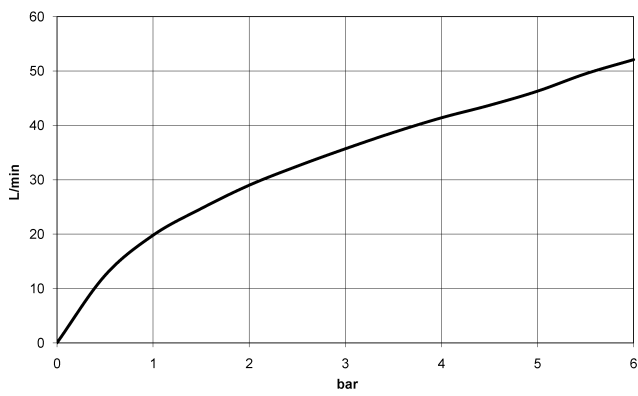

36 210 782

MEM UP-Dreiwege-Umstellung - Dark Brass gebürstet

MEM

36 210 782

36 210 782

mm [inches]

Durchflussdiagramm

Zertifikate