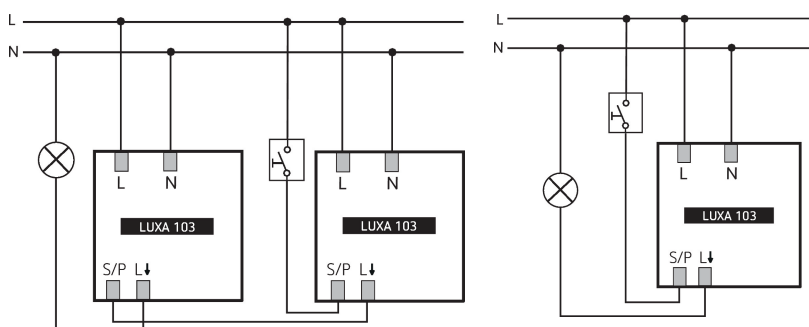

LUXA 103 S360-100-28 DE-UP WH

Artikelnr.: 1030072

theben

Technische specificaties

LUXA 103 S360-100-28 DE-UP WH		LUXA 103 S360-100-28 DE-UP WH	
Detectiebereik	140 m ² (28,0 x 5 m)	Op afstand bedienbaar	✓
Detectiebereik	Rechthoekig, Rechthoekig, Rechthoekig, Rechthoekig	Omgevingstemperatuur	-25°C ... 55°C
		Beschermingsgraad	IP 54 (in ingebouwde toestand)

Aansluitschema's

Detectiebereik voor planningstoepassingen bij een temperatuur van 21 °C

Montagehoogte (A)	Dwars op (T)	Recht op (R)	
2,5 m	140 m ² 28 m x 5 m	70 m ² 14 m x 5 m	
3 m	140 m ² 28 m x 5 m	70 m ² 14 m x 5 m	
3,5 m	104 m ² 26 m x 4 m	60 m ² 12 m x 5 m	