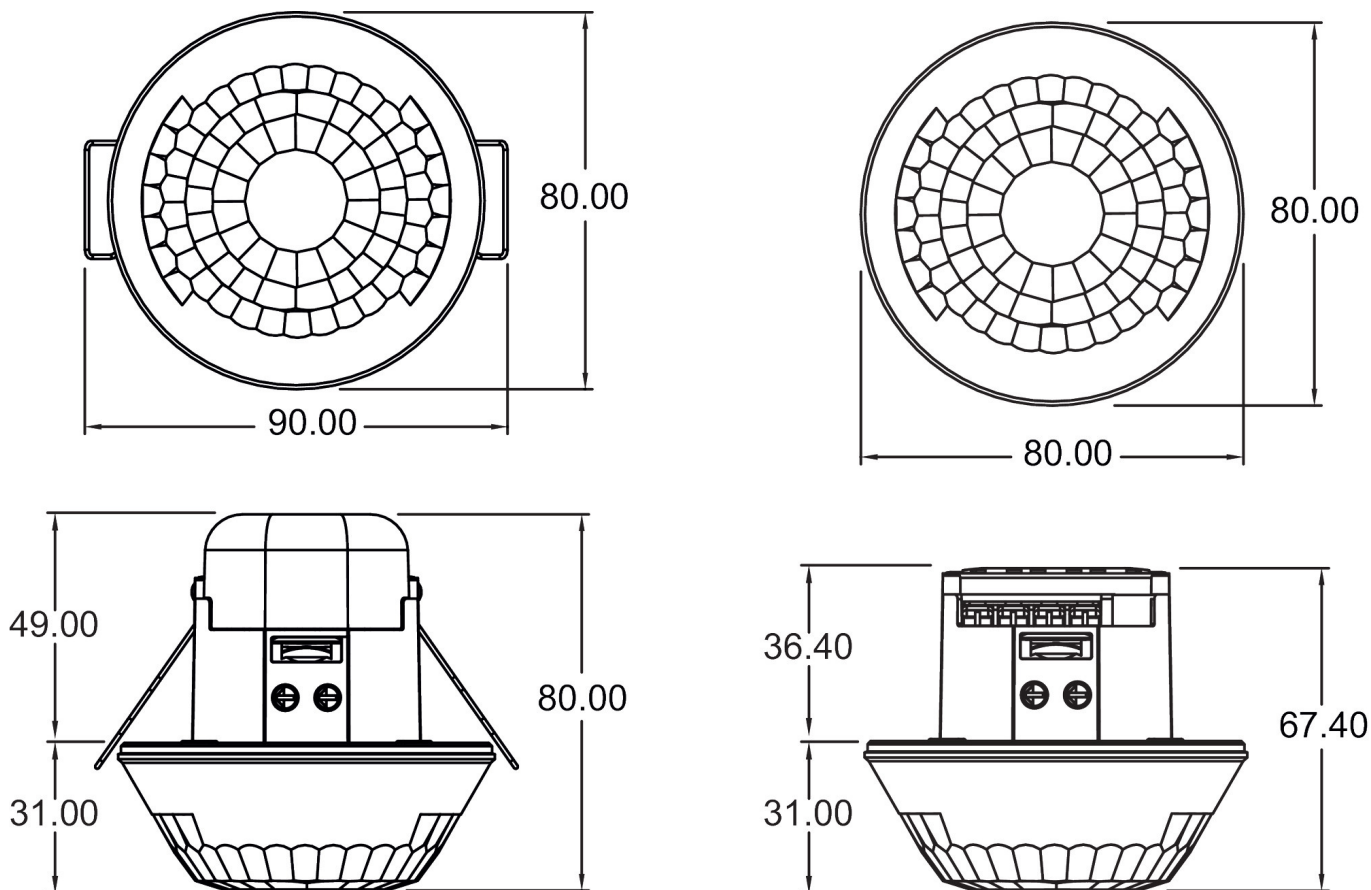

Aansluitschema's

Detectiebereik voor planningstoepassingen bij een temperatuur van 21 °C

Montagehoogte (A)	Dwars op (T)	Recht op (R)	
2,5 m	140 m ² 28 m x 5 m	70 m ² 14 m x 5 m	
3 m	140 m ² 28 m x 5 m	70 m ² 14 m x 5 m	
3,5 m	104 m ² 26 m x 4 m	60 m ² 12 m x 5 m	

LUXA 103 S360-100-28 DE-UP WH

Artikelnr.: 1030072

theben

Maattekeningen

Accessoires

theSenda P
Artikelnr.: 9070910

theSenda S
Artikelnr.: 9070911

theSenda B
Artikelnr.: 9070985