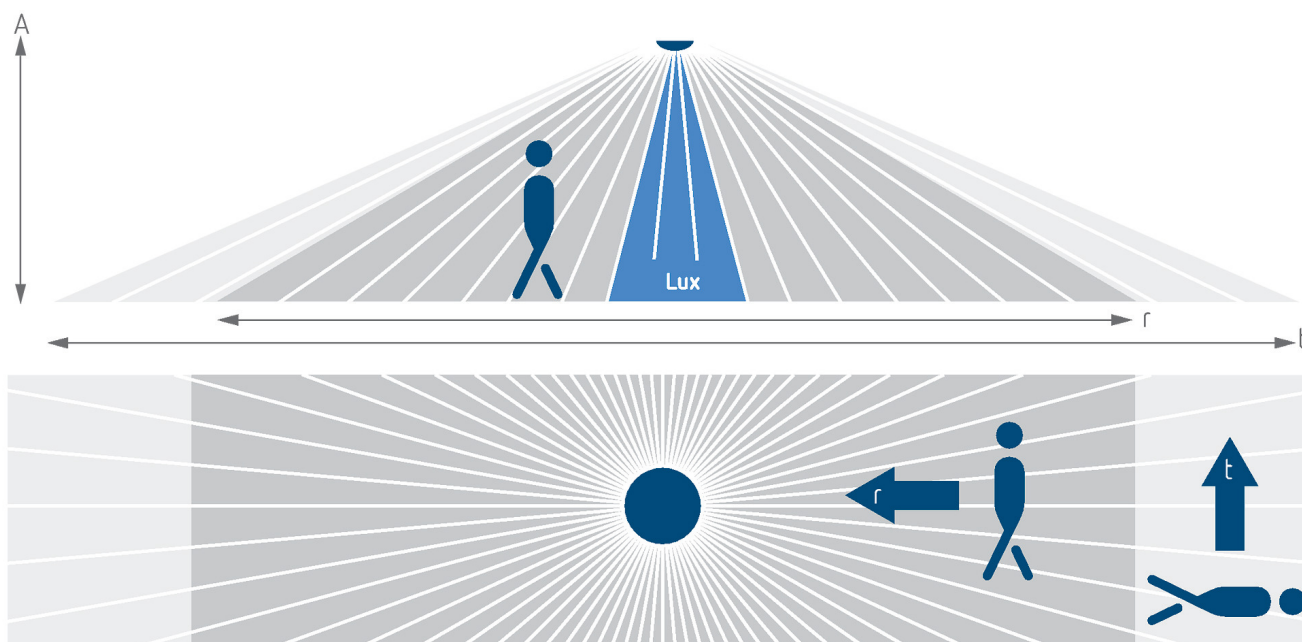

LUXA 103 S360-100-28 DE-UP WH

Artikelnr.: 1030072

theben

Technische specificaties

LUXA 103 S360-100-28 DE-UP WH		LUXA 103 S360-100-28 DE-UP WH	
Detectiebereik	140 m ² (28,0 x 5 m)	Op afstand bedienbaar	✓
Detectiebereik	Rechthoekig, Rechthoekig, Rechthoekig, Rechthoekig	Omgevingstemperatuur	-25°C ... 55°C
		Beschermingsgraad	IP 54 (in ingebouwde toestand)

Aansluitschema's

Detectiebereik voor planningstoepassingen bij een temperatuur van 21 °C

Montagehoogte (A)	Dwars op (T)	Recht op (R)	
2,5 m	140 m ² 28 m x 5 m	70 m ² 14 m x 5 m	
3 m	140 m ² 28 m x 5 m	70 m ² 14 m x 5 m	
3,5 m	104 m ² 26 m x 4 m	60 m ² 12 m x 5 m	