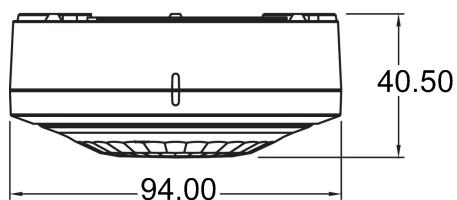

LUXA 103 S360-101-12 AP WH

Artikelnr.: 1030063

theben

Maattekeningen

Accessoires

theSenda P

Artikelnr.: 9070910