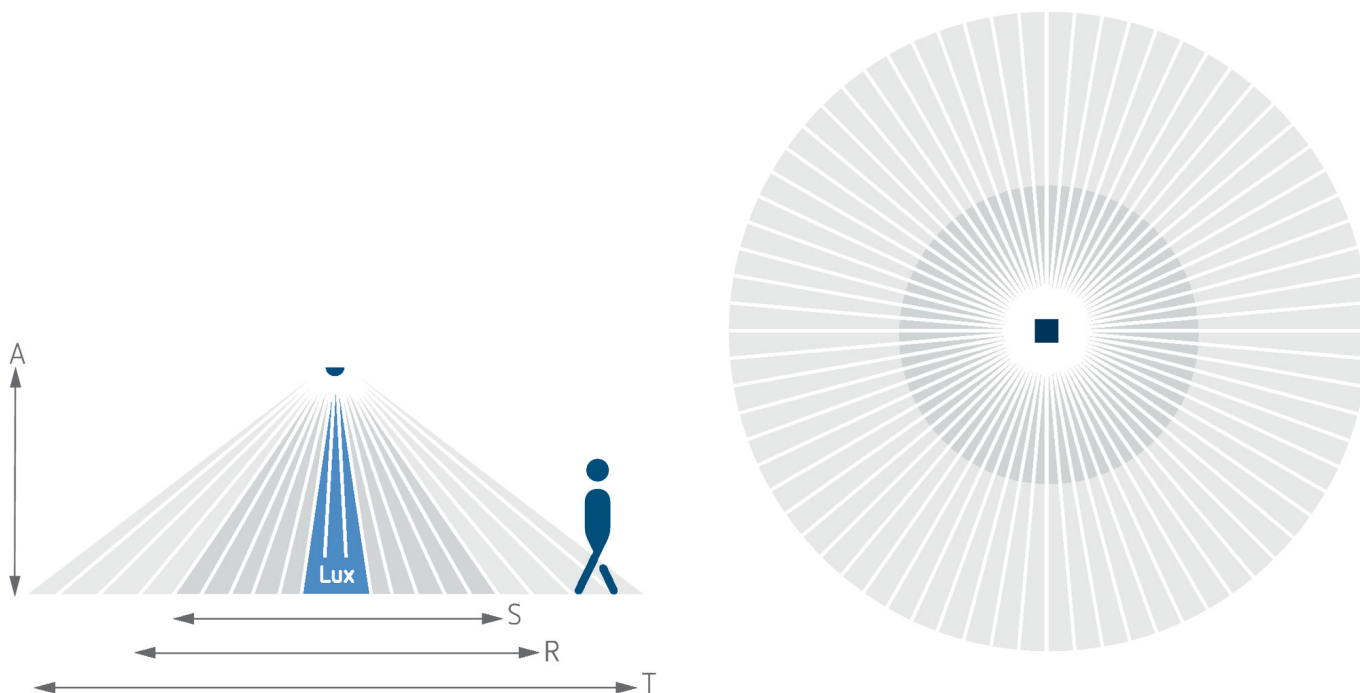

LUXA 103 S360-101-12 AP WH

Artikelnr.: 1030063

theben

Aansluitschema's

Detectiebereik voor planningstoepassingen bij een temperatuur van 21 °C

| Montagehoogte (A) | Zittend (S) | Dwars op (T) | Recht op (R) |
|-------------------|-------------------------|---------------------------|-------------------------|
| 2,5 m | 13 m ² 4 m | 78 m ² 10 m | 28 m ² 6 m |
| 3 m | 20 m ² 5 m | 113 m ² 12 m | 28 m ² 6 m |
| 3,5 m | 20 m ² 5 m | 78 m ² 10 m | 28 m ² 6 m |