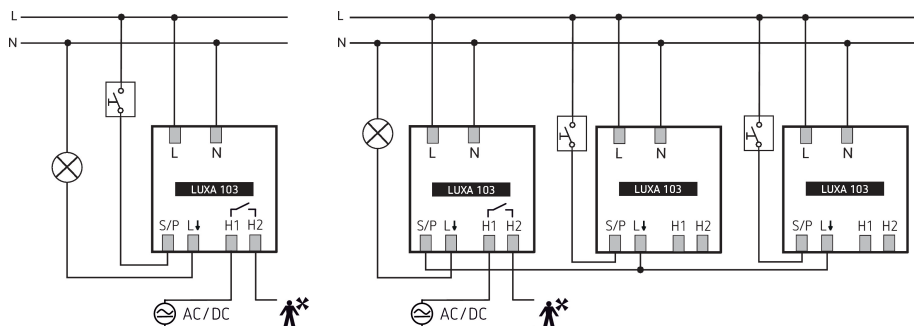

LUXA 103 S360-101-12 AP WH

Artikelnr.: 1030063

theben

Aanwezigheids- en bewegingsmelders Plafondmontage buiten

Functiebeschrijving

- Passief infrarode aanwezigheidsmelder, voor opbouwmontage
- Rond detectiebereik 360°, Ø 12 m (113 m²) bij 3 m montagehoogte
- 1 kanaal licht (relais 230 V) en 1 kanaal aanwezigheid (relais potentiaalvrij voor HKL-regeling)
- Uitbreiding van het detectiebereik door parallelschakeling, maximaal 8 melders kunnen parallel worden geschakeld
- Koppeling met wandmelder theMura Slave mogelijk
- Aansluitmogelijkheid voor toets voor handmatige schakeling
- Vol- of halfautomatische bediening mogelijk
- Een gerichte lichtsterktemeting (menglichtmeting)
- Inleerfunctie, impulsfunctie, testfunctie, trapverlichtingsfunctie
- Door voorinstelling in fabriek direct gebruiksklaar
- De waarden en instellingen kunnen met potentiometers en met een van deze optionele afstandsbedieningen worden gewijzigd:
 - App-/ universele afstandsbediening theSenda B
 - Serviceafstandsbediening theSenda P
 - Optionele gebruikersafstandsbediening voor de manuele oversturing theSenda S/the Senda B
- Beperking van het detectiebereik met afdeklips
- Ook geschikt voor toepassingen buiten; door wijziging van de installatieplaats wordt het detectiebereik verminderd tot Ø 8m

LUXA 103 S360-101-12 AP WH

Artikelnr.: 1030063

theben

Aansluitschema's

Detectiebereik voor planningstoepassingen bij een temperatuur van 21 °C

| Montagehoogte (A) | Zittend (S) | Dwars op (T) | Recht op (R) |
|-------------------|-------------------------|---------------------------|-------------------------|
| 2,5 m | 13 m ² 4 m | 78 m ² 10 m | 28 m ² 6 m |
| 3 m | 20 m ² 5 m | 113 m ² 12 m | 28 m ² 6 m |
| 3,5 m | 20 m ² 5 m | 78 m ² 10 m | 28 m ² 6 m |