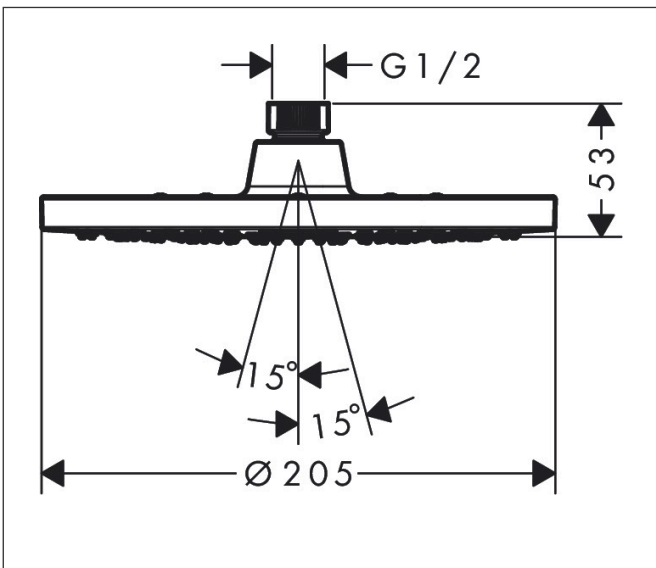

Merk	hansgrohe
Artikelnaam	Vernis Blend hoofddouche 200 1jet
Art.nr.	26271670
Oppervlakte	mat zwart
Netto prijs	174,42 EUR

Product foto

Kenmerken

- diameter straalplaat 205 mm
- Rain
- functie van: 5,2 l/min
- maximale doorstroomhoeveelheid bij 3 bar: 12,4 l/min
- hoek hoofddouche verstelbaar
- afdekplaat van kunststof
- plafonddouche afneembaar voor reiniging

Maat tekeningen

Technologie

Straalsoorten

Certificaat

Merk hansgrohe
 Artikelnaam **Vernis Blend** hoofddouche 200 1jet
 Art.nr. 26271670
 Oppervlakte mat zwart
 Netto prijs 174,42 EUR

Benodigde onderdelen (naar keuze)

Product foto	Artikelnaam	Art.nr.	Prijs
	hansgrohe plafondaansluiting 10 cm	27804670	78,48
	hansgrohe plafondaansluiting 30 cm	27805670	104,66
	hansgrohe douche-arm 24 cm	27809670	81,96

Merk hansgrohe
 Artikelnaam **Vernis Blend** hoofddouche 200 1jet
 Art.nr. 26271670
 Oppervlakte mat zwart
 Netto prijs 174,42 EUR