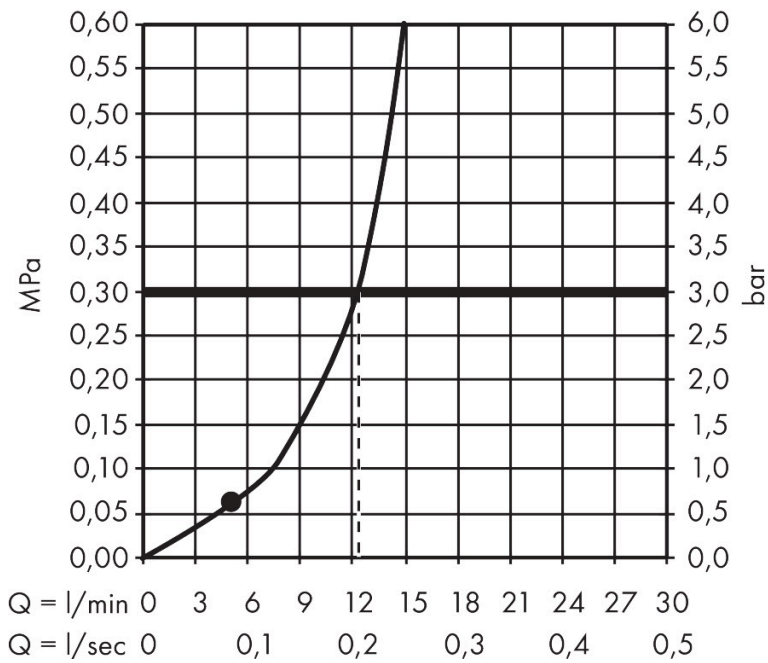

Merk hansgrohe
Artikelnaam **Vernis Blend** hoofddouche 200 1jet
Art.nr. 26271670
Oppervlakte mat zwart
Netto prijs 174,42 EUR

Stroomschema

De verbruikswaarden werden in overeenstemming met de praktijk met de bijbehorende armaturen (thermostaat/mengkraan/inbouwventiel) gemeten.