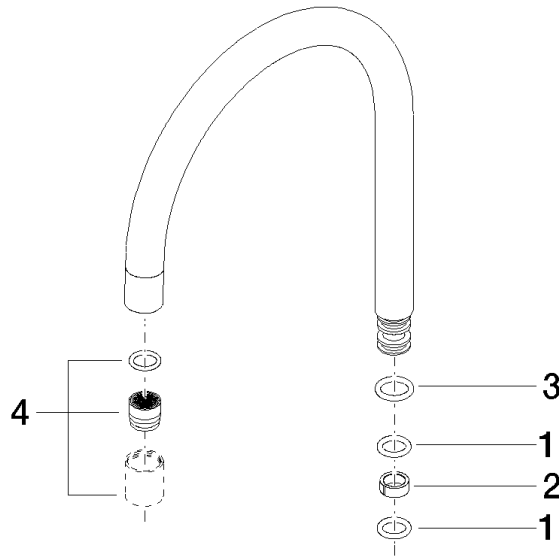

90 28 22 206 01

	Matte Black	90 28 22 206 01-33
	Chrome	90 28 22 206 01-00
	Brushed Platinum	90 28 22 206 01-06
	Platinum	90 28 22 206 01-08
	Durabross (23kt Gold)	90 28 22 206 01-09
	Dark Chrome	90 28 22 206 01-19
	Brushed Durabross (23kt Gold)	90 28 22 206 01-28
	Brushed Bronze (PVD)	90 28 22 206 01-42
	Brushed Champagne (22kt Gold)	90 28 22 206 01-46
	Champagne (22kt Gold)	90 28 22 206 01-47
	Brushed Chrome	90 28 22 206 01-93
	Brushed Dark Platinum	90 28 22 206 01-99

Spout 165 mm, 5,68 l/min. - Matte Black

SPARE PARTS

90 28 22 206 01

Spout 165 mm, 5,68 l/min. - Matte Black

SPARE PARTS

90 28 22 206 01

90 28 22 206 01

Parts for other finishes can be found here: [Chrome](#)

Spare parts list

No.	Item Number	Name	Quantity used	Delivery time
3	90 14 15 021 00 90	Ring Ø 19,5 x 5,4 mm -	1.00	14
2	90 14 15 020 03 90	Support ring -	1.00	14
4	90 23 01 067 03-33	Aerator laminar M16x1 - Matte Black	1.00	40
1	90 14 10 011 00 90	O-Ring EPDM 70 11,0 x 2,5 mm -	2.00	14