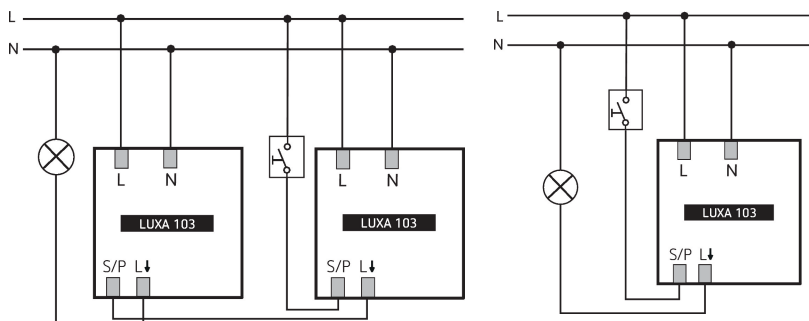

LUXA 103 S360-100-12 AP WH

Artikelnr.: 1030062

theben

Aansluitschema's

Detectiebereik voor planningstoepassingen bij een temperatuur van 21 °C

Montagehoogte (A)	Zittend (S)	Dwars op (T)	Recht op (R)
2,5 m	13 m² | 4 m	78 m² | 10 m	28 m² | 6 m
3 m	20 m² | 5 m	113 m² | 12 m	28 m² | 6 m
3,5 m	20 m² | 5 m	78 m² | 10 m	28 m² | 6 m