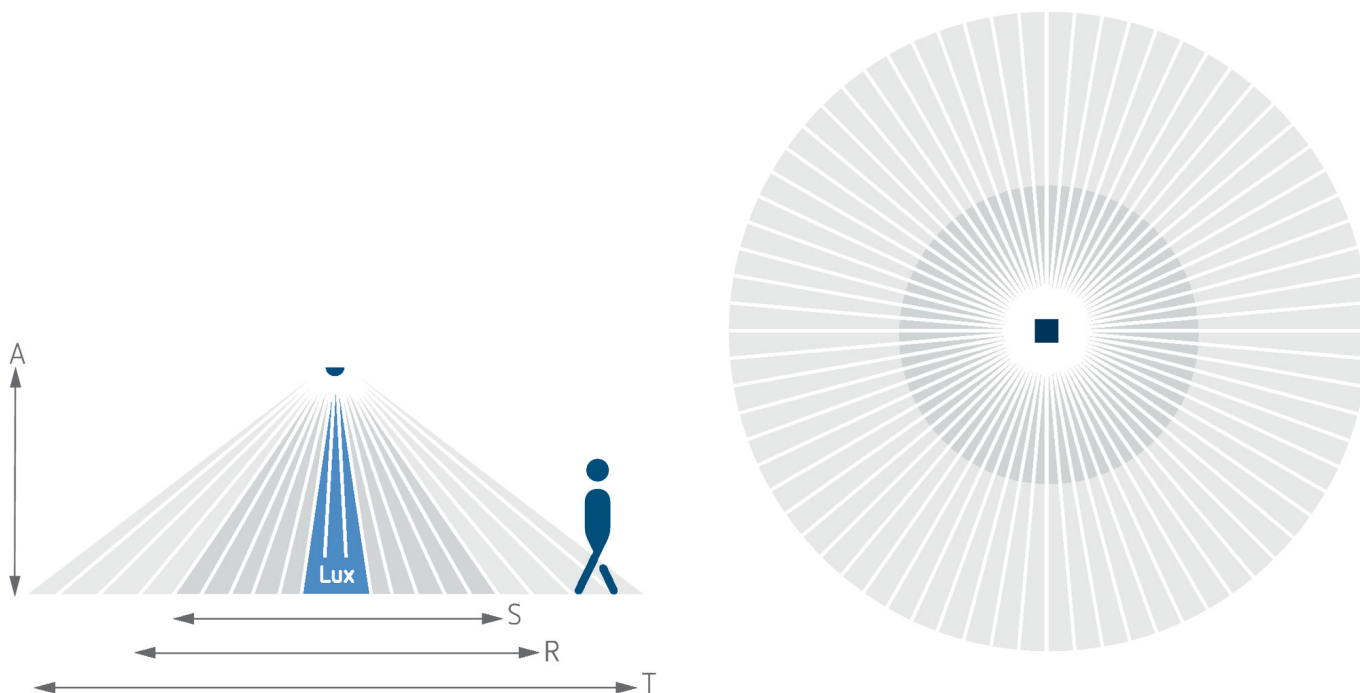

Technische wijzigingen en drukfouten voorbehouden

nadere informatie op: www.theben-nederland.nl/producten/1030062

De belastingsgegevens worden bepaald met voorbeeldige geselecteerde lichtbronnen en zijn daarom typische gegevens vanwege het grote aantal beschikbare producten.

28-5-2024
Pagina 2 van 3