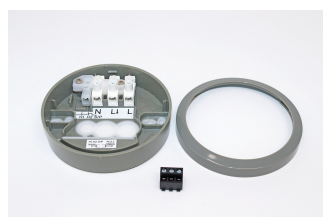

Surface box LUXA 103 GR

Artikelnr.: 9070844

Technische wijzigingen en drukfouten voorbehouden

nadere informatie op: www.theben-nederland.nl/producten/1030062

De belastingsgegevens worden bepaald met voorbeeldige geselecteerde lichtbronnen en zijn daarom typische gegevens vanwege het grote aantal beschikbare producten.

28-5-2024
Pagina 3 van 3