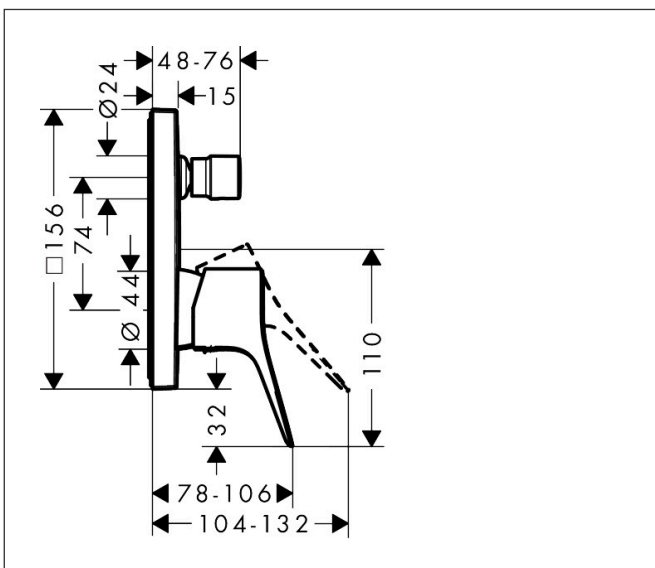

Merk	hansgrohe
Artikelnaam	Vivenis ééngreeps badmengenbouw mengkraan met geïntegreerde zekerheidscombinatie EN1717
Art.nr.	75416670
Oppervlakte	Mat zwart
Netto prijs	469,50 EUR

Product foto

Kenmerken

- doorstroomhoeveelheid bovenste uitloop: 21 l/min
- waterdoorstroom onderuitgang: 25 l/min
- maximale doorstroomhoeveelheid bij 3 bar: 25 l/min
- keramisch kardoos
- temperatuurbegrenzing instelbaar
- omstelling met automatische reset
- aansluiting: inbouwdeel
- wandmontage

Maat tekeningen

Certificaat

Merk	hansgrohe
Artikelnaam	Vivenis ééngreeps badmengenbouw mengkraan met geïntegreerde zekerheidscombinatie EN1717
Art.nr.	75416670
Oppervlakte	Mat zwart
Netto prijs	469,50 EUR