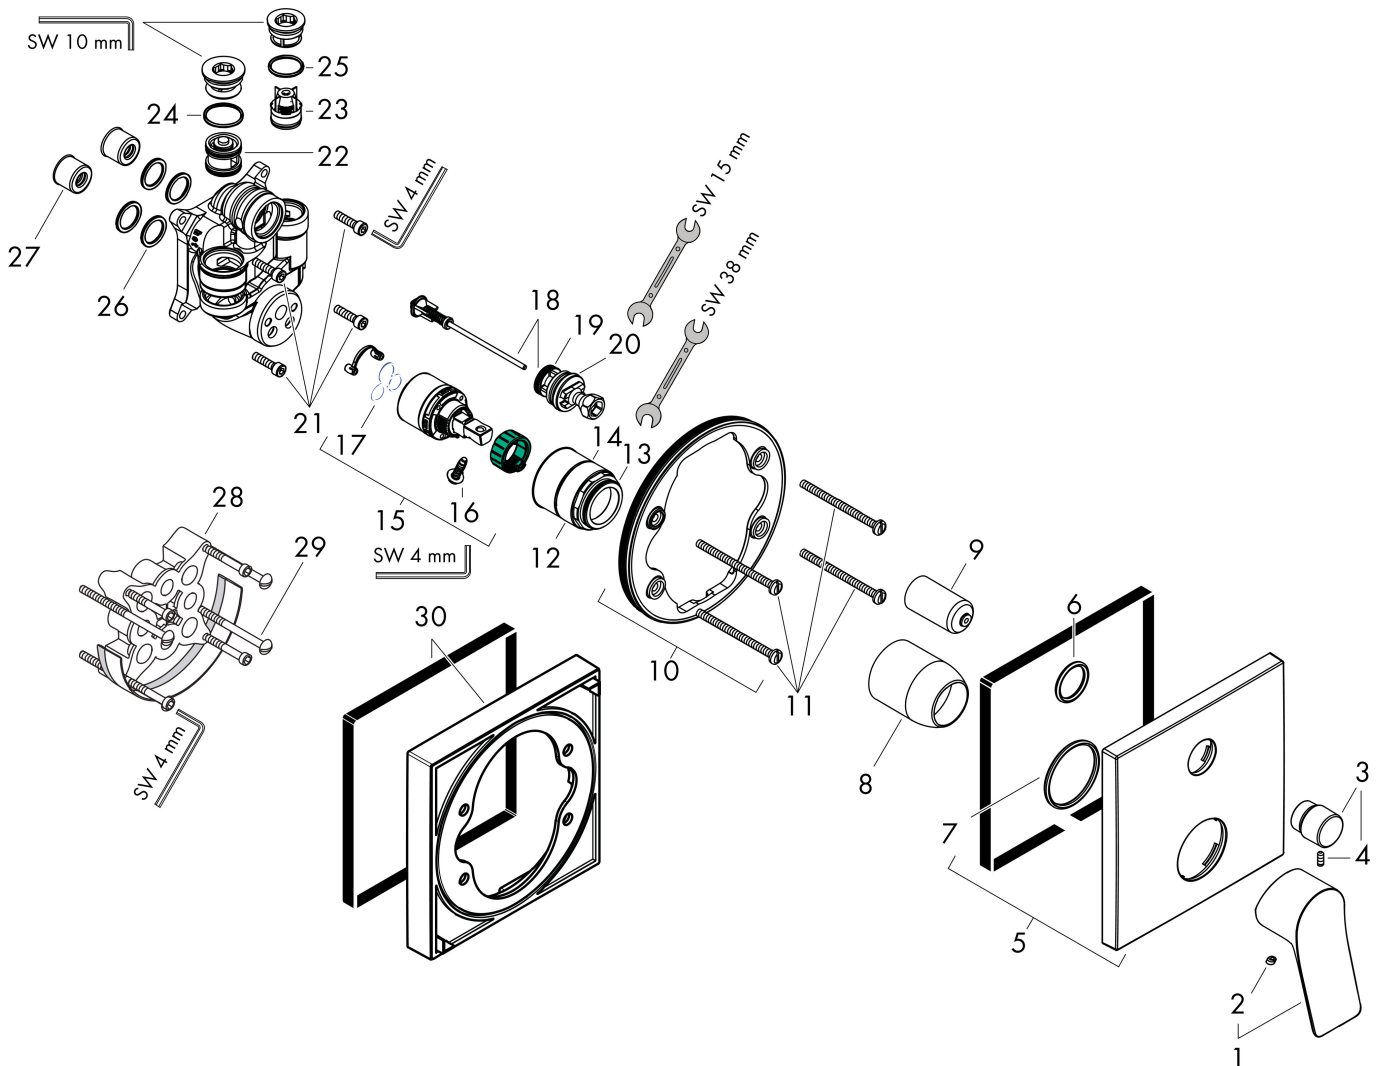

Merk	hansgrohe
Artikelnaam	Vivenis ééngreeps badmengenbouw mengkraan met geïntegreerde zekerheidscombinatie EN1717
Art.nr.	75416670
Oppervlakte	Mat zwart
Netto prijs	469,50 EUR

Explosietekening voor bouwjaar: >06/21