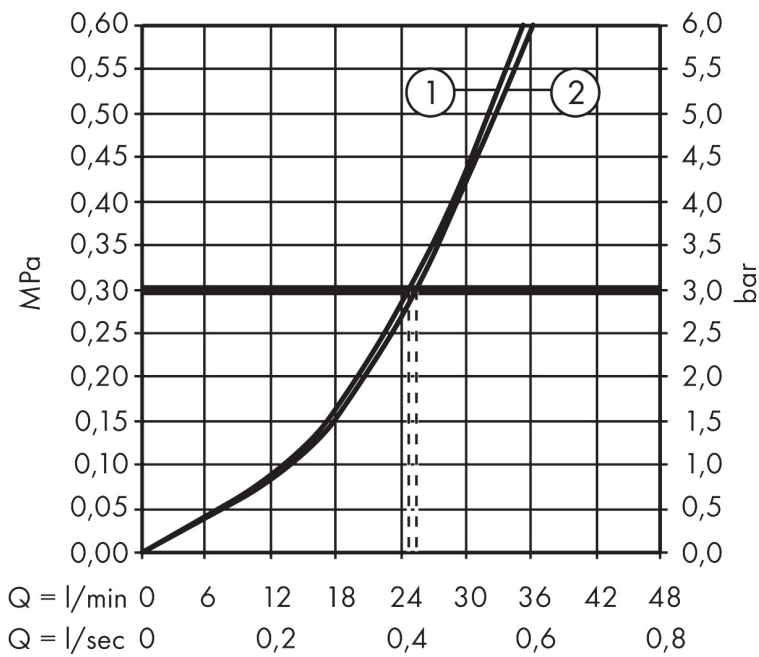

Merk hansgrohe
Artikelnaam **Vivenis** ééngreeps badmengenbouw mengkraan met geïntegreerde
zekerheidscombinatie EN1717
Art.nr. 75416670
Oppervlakte Mat zwart
Netto prijs 469,50 EUR

Stroomschema