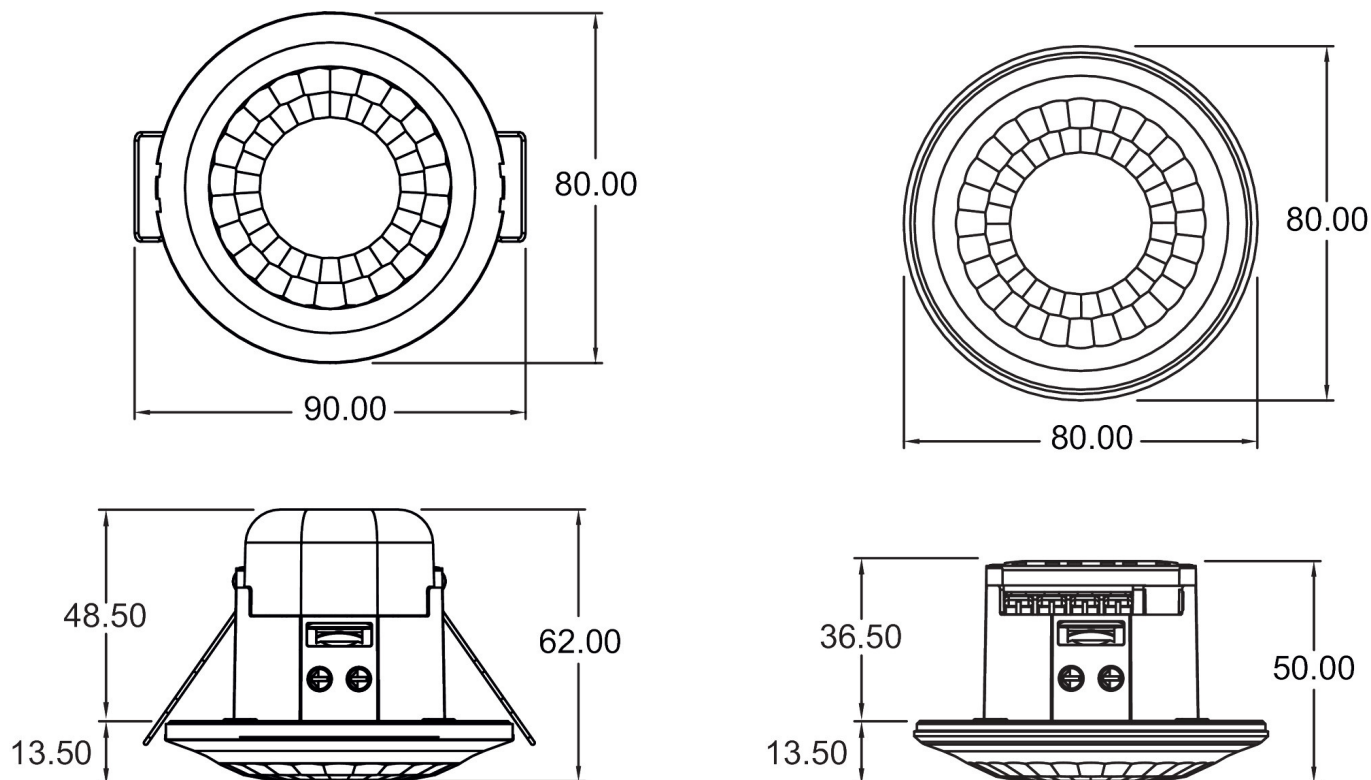

28-5-2024
Pagina 2 van 3

LUXA 103 S360-101-12 DE-UP WH

Artikelnr.: 1030053

theben

Maattekeningen

Accessoires

theSenda P
Artikelnr.: 9070910

theSenda S
Artikelnr.: 9070911