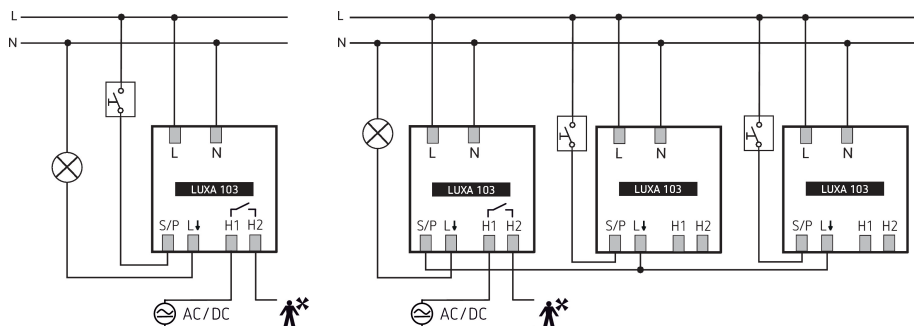

LUXA 103 S360-101-12 DE-UP WH	
Inschakelstroom	max. 500 A / 200 µs
LED 2-8 W	400 W
LED > 8 W	400 W
Lampsoorten	Gloe-/halogeonlampen, Fluorescentielampen, Energiespaarlampen, LEDs
Detectiebereik	113 m² (Ø 12 m 360°)
Detectiebereik	Rond, Rond, Rond, Rond, Rond, Rond, Rond, Rond, Rond, Rond, Rond, Rond, Rond
Op afstand bedienbaar	✓
Omgevingstemperatuur	-25°C ... 55°C
Beschermingsgraad	IP 54 (in ingebouwde toestand)

LUXA 103 S360-101-12 DE-UP WH

Artikelnr.: 1030053

theben

Aansluitschema's

Detectiebereik voor planningstoepassingen bij een temperatuur van 21 °C

Montagehoogte (A)	Zittend (S)	Dwars op (T)	Recht op (R)
2,5 m	13 m ² 4 m	78 m ² 10 m	28 m ² 6 m
3 m	20 m ² 5 m	113 m ² 12 m	28 m ² 6 m
3,5 m	20 m ² 5 m	78 m ² 10 m	28 m ² 6 m