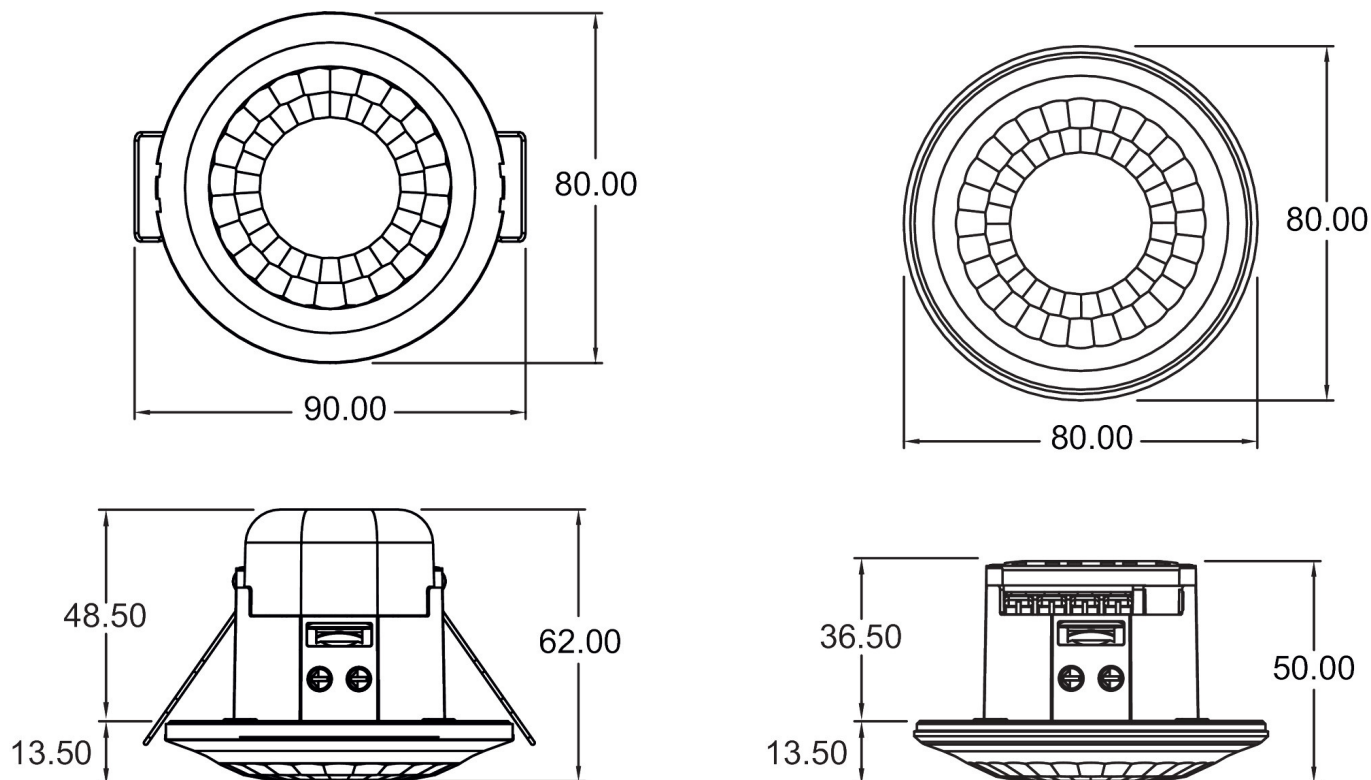

28-5-2024
Pagina 2 van 3

LUXA 103 S360-100-12 DE-UP WH

Artikelnr.: 1030052

theben

Maattekeningen

Accessoires

theSenda P
Artikelnr.: 9070910

theSenda S
Artikelnr.: 9070911