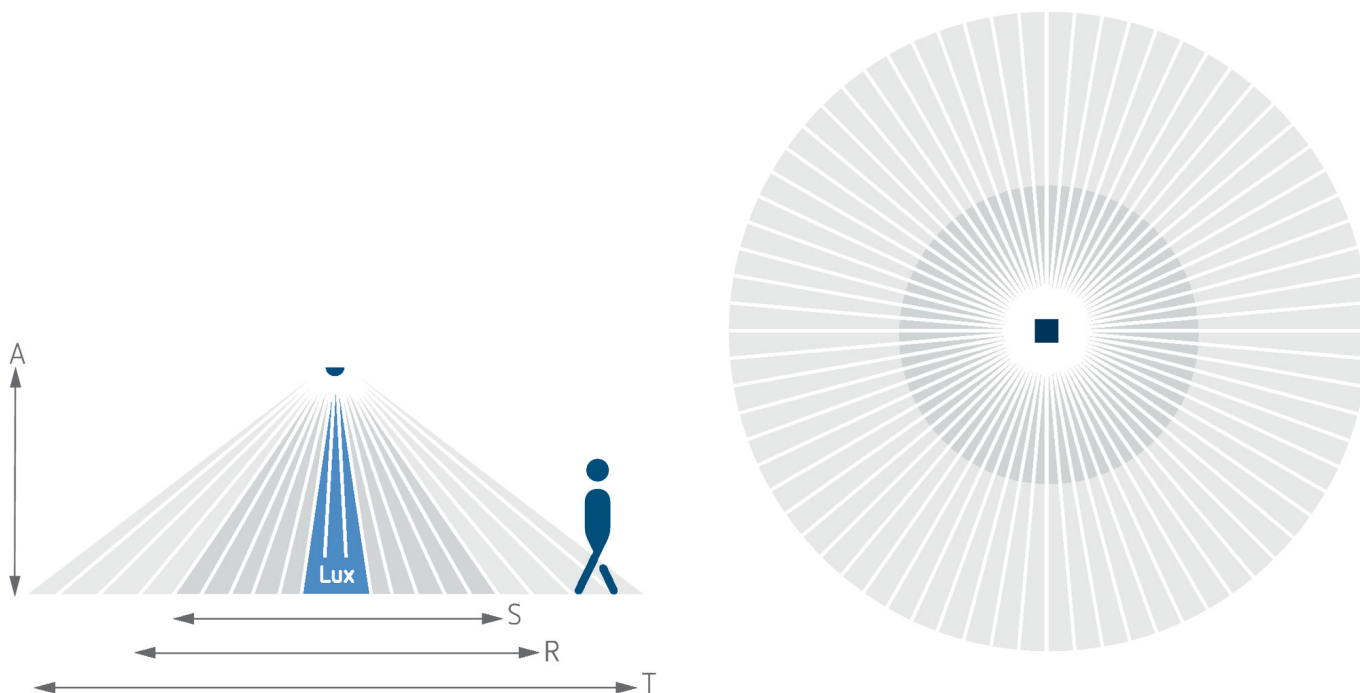

28-5-2024
Pagina 1 van 3

LUXA 103 S360-100-12 DE-UP WH

Artikelnr.: 1030052

theben

Aansluitschema's

Detectiebereik voor planningstoepassingen bij een temperatuur van 21 °C

Montagehoogte (A)	Zittend (S)	Dwars op (T)	Recht op (R)
2,5 m	13 m ² 4 m	78 m ² 10 m	28 m ² 6 m
3 m	20 m ² 5 m	113 m ² 12 m	28 m ² 6 m
3,5 m	20 m ² 5 m	78 m ² 10 m	28 m ² 6 m