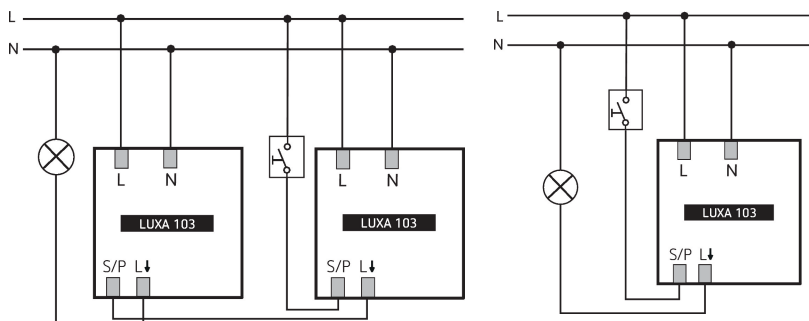

LUXA 103 S360-100-12 DE-UP WH

Artikelnr.: 1030052

Aanwezigheids- en bewegingsmelders Plafondmontage buiten

Functiebeschrijving

- Passief infrarode aanwezigheidsmelder, plafondinbouw bij levering of inbouwmontage met verwijderbare veren/aanraakbeschermingskap en meegeleverd montageraam
- Rond detectiebereik 360°, Ø 12 m (113 m²) bij 3 m montagehoogte
- 1 kanaal licht (relais 230 V)
- Uitbreiding van het detectiebereik door parallelschakeling, maximaal 8 melders kunnen parallel worden geschakeld
- Koppeling met wandmelder theMura Slave mogelijk
- Aansluitmogelijkheid voor toets voor handmatige schakeling
- Vol- of halfautomatische bediening mogelijk
- Een gerichte lichtsterktemeting (menglichtmeting)
- Inleerfunctie, impulsfunctie, testfunctie, trapverlichtingsfunctie
- Door voorinstelling in fabriek direct gebruiksklaar
- De waarden en instellingen kunnen met potentiometers en met een van deze optionele afstandsbedieningen worden gewijzigd:
 - App-/ universele afstandsbediening theSenda B
 - Serviceafstandsbediening theSenda P
 - Optionele gebruikersafstandsbediening voor de manuele oversturing theSenda S/the Senda B
- Beperking van het detectiebereik met afdekclips
- Ook geschikt voor toepassingen buiten; door wijziging van de installatieplaats wordt het detectiebereik verminderd tot Ø 8m

28-5-2024
Pagina 1 van 3

LUXA 103 S360-100-12 DE-UP WH

Artikelnr.: 1030052

theben

Aansluitschema's

Detectiebereik voor planningstoepassingen bij een temperatuur van 21 °C

Montagehoogte (A)	Zittend (S)	Dwars op (T)	Recht op (R)
2,5 m	13 m ² 4 m	78 m ² 10 m	28 m ² 6 m
3 m	20 m ² 5 m	113 m ² 12 m	28 m ² 6 m
3,5 m	20 m ² 5 m	78 m ² 10 m	28 m ² 6 m