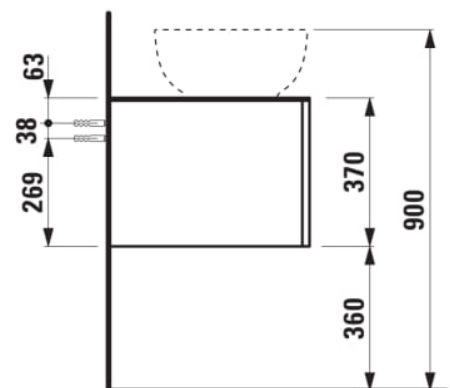

ILBAGNOALESSI

Élément de tiroir 1200, 1 tiroir, avec découpe à gauche, Calce Avorio Top, trou pré-percé pour la robinetterie, pour lavabos H818977/8

COULEUR ET FINITION

260 Blanc mat

Combinaison des portes et des tiroirs : 1 Tiroir

Commodity Code/Import Code Number for Foreign Trad : 94036090

Poids net / kg : 46

Position du lavabo : Gauche

Structure du meuble : Tiroirs

Système d'ouverture et de fermeture : Tiroirs avec fermeture amortie

Type d'installation : Suspendu

Type de lavabo : Vasque

DESSINS TECHNIQUES

COMPATIBLE AVEC

Vasque à poser, oval,
avec cache-bonde en
céramique

H818977...1121

Vasque à poser avec
trop-plein, ovale, avec
cache-bonde en
céramique