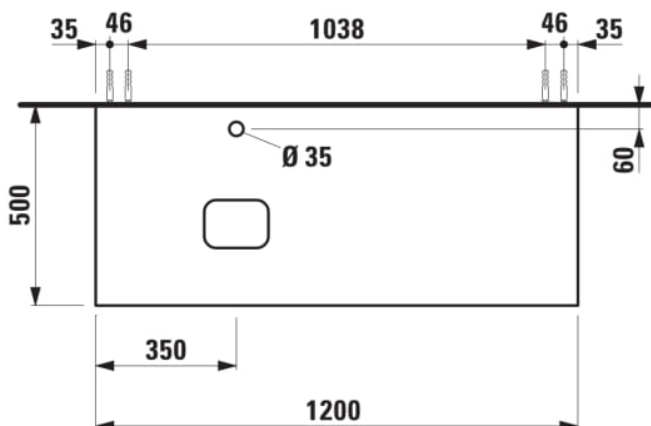

ILBAGNOALESSI

Élément de tiroir 1200, 1 tiroir, avec découpe à gauche, Calce Avorio Top, trou pré-percé pour la robinetterie, pour lavabos H818977/8

COULEUR ET FINITION

260 Blanc mat

Combinaison des portes et des tiroirs : 1 Tiroir

Commodity Code/Import Code Number for Foreign Trad : 94036090

Poids net / kg : 46

Position du lavabo : Gauche

Structure du meuble : Tiroirs

Système d'ouverture et de fermeture : Tiroirs avec fermeture amortie

Type d'installation : Suspendu

Type de lavabo : Vasque

DESSINS TECHNIQUES

COMPATIBLE AVEC

Vasque à poser, oval,
avec cache-bonde en
céramique

H818977...1121

Vasque à poser avec
trop-plein, ovale, avec
cache-bonde en
céramique