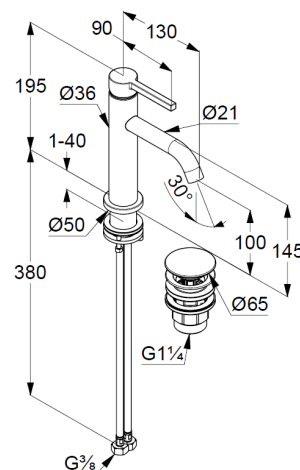

Waschtisch-Armatur  
Einhebelmischer  
1-Loch Montage  
geschlossener Hebel, Metall  
Strahlregler, S-Pointer M18,5 PCA  
Keramik-Kartusche  
Mittelstellung Kaltwasser  
Durchflussmenge bei 3 bar 4,5 l/min.  
fester Auslauf  
flexible Druckschläuche G3/8 DVGW zugelassen  
Schaftbefestigung  
Push open Ablaufgarnitur G1 1/4  
für Waschtische mit Überlauf  
EU-Taxonomie: max. 6 l/min. -  
wesentlicher Beitrag (SC) möglich

### Produktabbildung/ Product picture

### Maßzeichnung/ Dimensional drawing