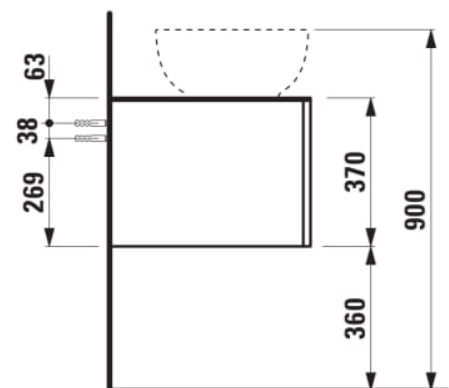

## ILBAGNOALESSI

Élément de tiroir 1200, 1 tiroir, avec découpe à gauche, Calce Avorio Top, trou pré-percé pour la robinetterie, pour lavabos H818977/8

Position du lavabo : Gauche

Structure du meuble : Tiroirs

Système d'ouverture et de fermeture : Tiroirs avec fermeture amortie

Type d'installation : Suspendu

Type de lavabo : Vasque

### DESSINS TECHNIQUES