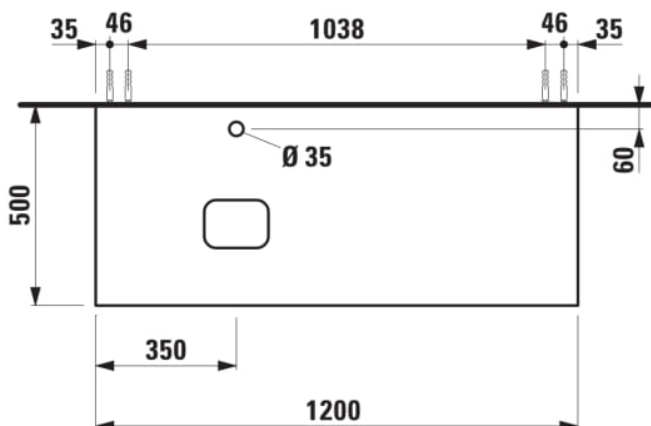

## ILBAGNOALESSI

Élément de tiroir 1200, 1 tiroir, avec découpe à gauche, Calce Avorio Top, trou pré-percé pour la robinetterie, pour lavabos H818977/8

### COULEUR ET FINITION

630 Noce canaletto (Placage de bois véritable) / Verre blanc

Combinaison des portes et des tiroirs : 1 Tiroir

Commodity Code/Import Code Number for Foreign Trad : 94036090

Poids net / kg : 46

Position du lavabo : Gauche

Structure du meuble : Tiroirs

Système d'ouverture et de fermeture : Tiroirs avec fermeture amortie

Type d'installation : Suspendu

Type de lavabo : Vasque

### DESSINS TECHNIQUES