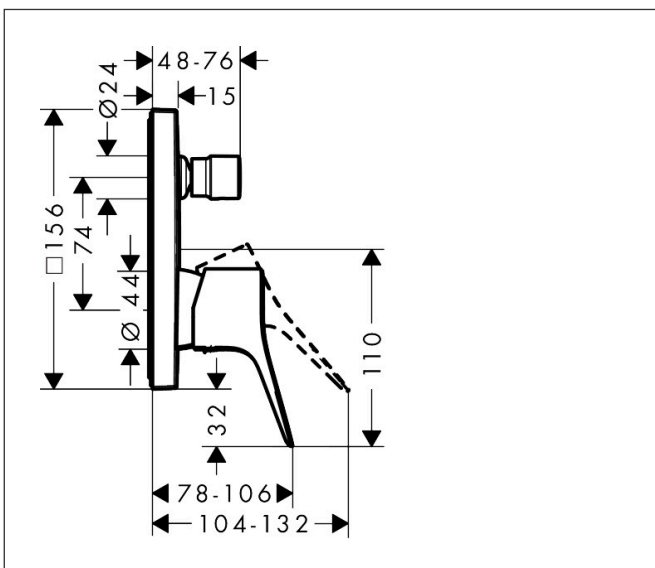

Merk	hansgrohe
Artikelnaam	Vivenis ééngreeps badmengenbouw mengkraan met geïntegreerde zekerheidscombinatie EN1717
Art.nr.	75416700
Oppervlakte	Mat wit
Netto prijs	469,50 EUR

Product foto

Kenmerken

- doorstroomhoeveelheid bovenste uitloop: 21 l/min
- waterdoorstroom onderuitgang: 25 l/min
- maximale doorstroomhoeveelheid bij 3 bar: 25 l/min
- keramisch kardoos
- temperatuurbegrenzing instelbaar
- omstelling met automatische reset
- aansluiting: inbouwdeel
- wandmontage

Maat tekeningen

Certificaat

Merk	hansgrohe
Artikelnaam	Vivenis ééngreeps badmengenbouw mengkraan met geïntegreerde zekerheidscombinatie EN1717
Art.nr.	75416700
Oppervlakte	Mat wit
Netto prijs	469,50 EUR