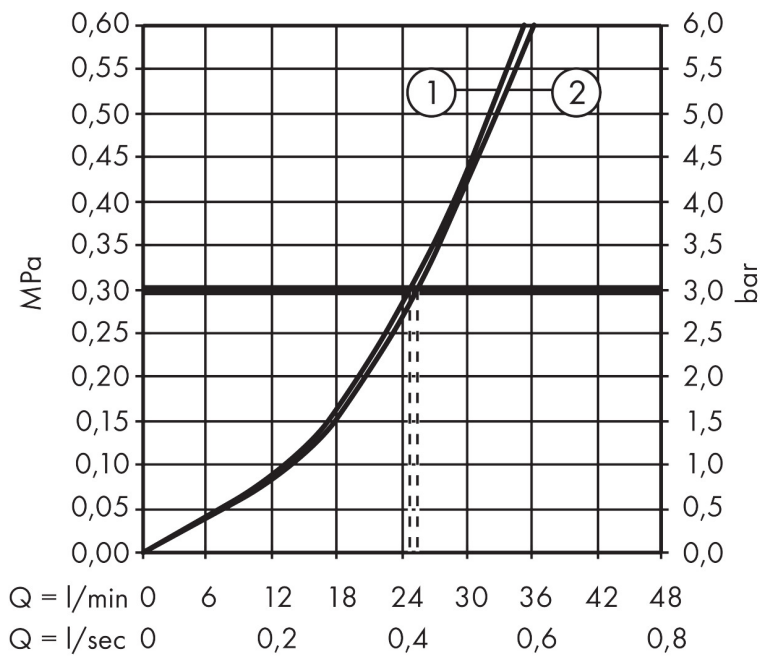

Merk hansgrohe
Artikelnaam **Vivenis** ééngreeps badmengenbouw mengkraan met geïntegreerde
zekerheidscombinatie EN1717
Art.nr. 75416700
Oppervlakte Mat wit
Netto prijs 469,50 EUR

Stroomschema