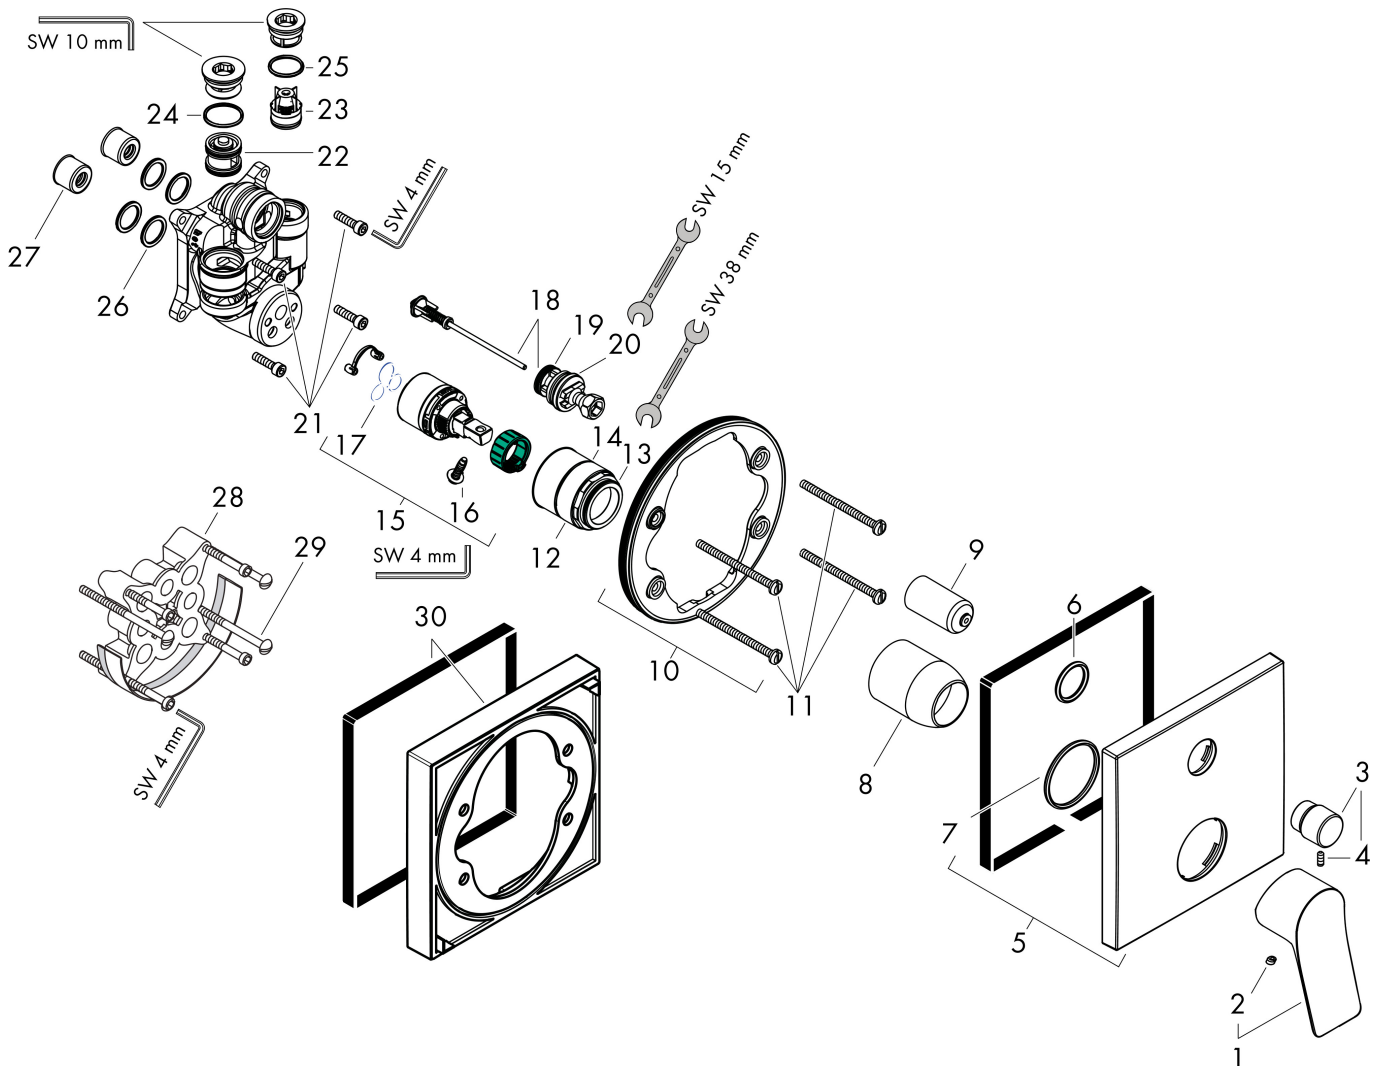

Merk	hansgrohe
Artikelnaam	Vivenis ééngreeps badmengenbouw mengkraan met geïntegreerde zekerheidscombinatie EN1717
Art.nr.	75416700
Oppervlakte	Mat wit
Netto prijs	469,50 EUR

Explosietekening voor bouwjaar: >06/21