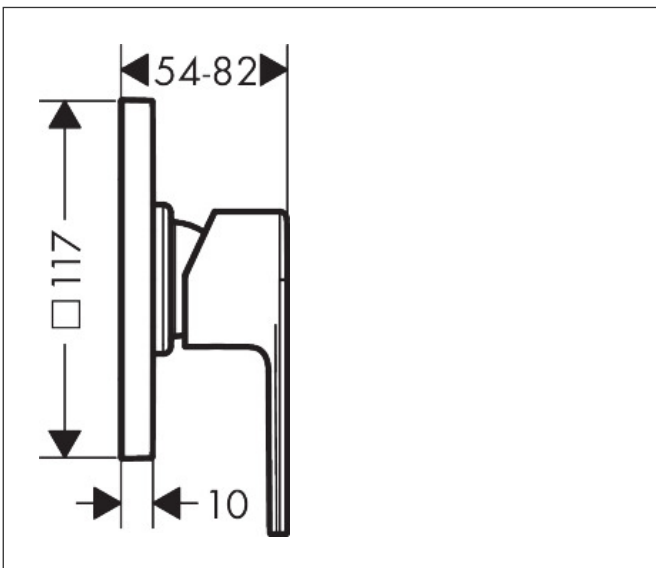

Merk	hansgrohe
Artikelnaam	Vernis Shape ééngreeps douchekraan inbouw
Art.nr.	71658000
Oppervlakte	chrom
Netto prijs	39,53 EUR

Product foto

Kenmerken

- 1 functie
- maximale doorstroomhoeveelheid bij 3 bar: 28,7 l/min
- maximale doorstroomhoeveelheid bij 1 bar: 16,9 l/min
- keramisch kardoos
- temperatuurbegrenzing instelbaar
- minimale bedrijfsdruk: 1 bar
- maximale bedrijfsdruk: 10 bar
- aansluiting: inbouwdeel

Maat tekeningen

Certificaat

Merk	hansgrohe
Artikelnaam	Vernis Shape ééngreeps douchekraan inbouw
Art.nr.	71658000
Oppervlakte	chrom
Netto prijs	39,53 EUR

Benodigde onderdelen

Product foto	Artikelnaam	Art.nr.	Prijs
	hansgrohe Inbouwdeel voor Eéngreeps douchemengkraan inbouw	13620180	123,90

Merk hansgrohe
 Artikelnaam **Vernis Shape** ééngreeps douchekraan inbouw
 Art.nr. 71658000
 Oppervlakte chroom
 Netto prijs 39,53 EUR

Stroomschema

Merk	hansgrohe
Artikelnaam	Vernis Shape ééngreeps douchekraan inbouw
Art.nr.	71658000
Oppervlakte	chrom
Netto prijs	39,53 EUR

Explosietekening voor bouwjaar: >04/21

Merk hansgrohe
 Artikelnaam **Vernis Shape** ééngreeps douchekraan inbouw
 Art.nr. 71658000
 Oppervlakte chroom
 Netto prijs 39,53 EUR

Onderdelen voor bouwjaar: >04/21