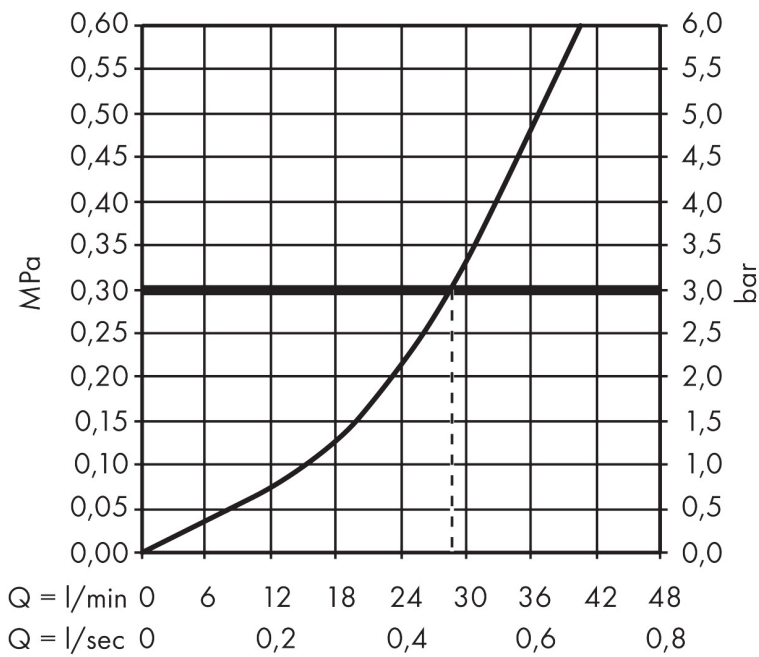

Merk	hansgrohe
Artikelnaam	Vernis Shape ééngreeps douchekraan inbouw
Art.nr.	71658000
Oppervlakte	chrom
Netto prijs	39,53 EUR

Product foto

Kenmerken

- 1 functie
- maximale doorstroomhoeveelheid bij 3 bar: 28,7 l/min
- maximale doorstroomhoeveelheid bij 1 bar: 16,9 l/min
- keramisch kardoos
- temperatuurbegrenzing instelbaar
- minimale bedrijfsdruk: 1 bar
- maximale bedrijfsdruk: 10 bar
- aansluiting: inbouwdeel

Maat tekeningen

Certificaat

Merk	hansgrohe
Artikelnaam	Vernis Shape ééngreeps douchekraan inbouw
Art.nr.	71658000
Oppervlakte	chrom
Netto prijs	39,53 EUR

Benodigde onderdelen

Product foto	Artikelnaam	Art.nr.	Prijs
	hansgrohe Inbouwdeel voor Eéngreeps douchemengkraan inbouw	13620180	123,90

Merk hansgrohe
 Artikelnaam **Vernis Shape** ééngreeps douchekraan inbouw
 Art.nr. 71658000
 Oppervlakte chroom
 Netto prijs 39,53 EUR

Stroomschema

Merk	hansgrohe
Artikelnaam	Vernis Shape ééngreeps douchekraan inbouw
Art.nr.	71658000
Oppervlakte	chrom
Netto prijs	39,53 EUR