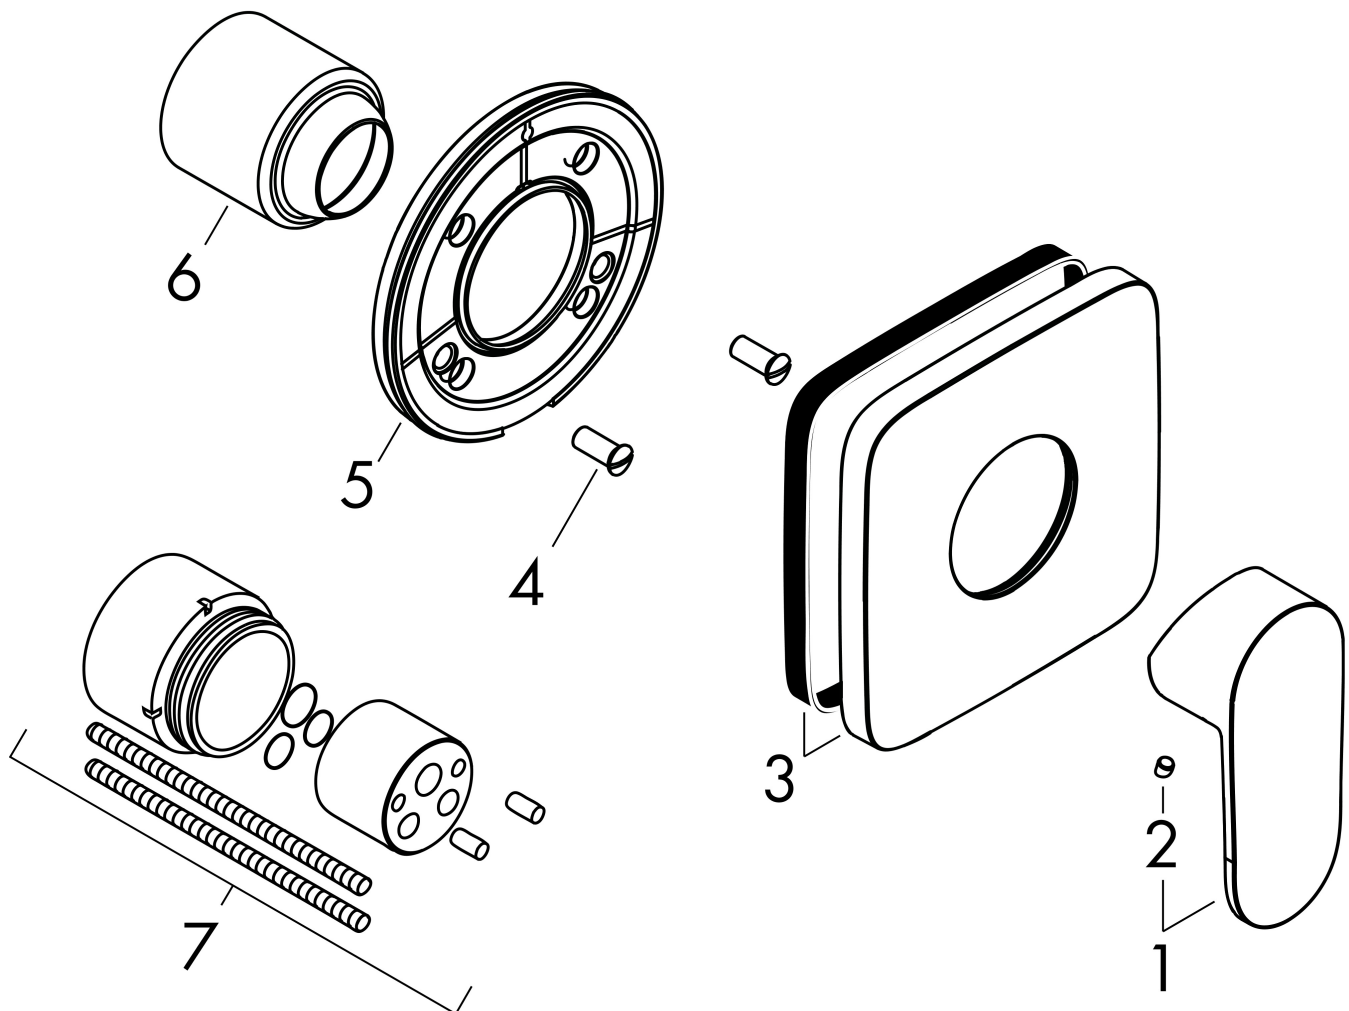

Merk	hansgrohe
Artikelnaam	Vernis Shape ééngreeps douchekraan inbouw
Art.nr.	71658000
Oppervlakte	chrom
Netto prijs	39,53 EUR

Product foto

Kenmerken

- 1 functie
- maximale doorstroomhoeveelheid bij 3 bar: 28,7 l/min
- maximale doorstroomhoeveelheid bij 1 bar: 16,9 l/min
- keramisch kardoos
- temperatuurbegrenzing instelbaar
- minimale bedrijfsdruk: 1 bar
- maximale bedrijfsdruk: 10 bar
- aansluiting: inbouwdeel

Maat tekeningen

Certificaat

Merk	hansgrohe
Artikelnaam	Vernis Shape ééngreeps douchekraan inbouw
Art.nr.	71658000
Oppervlakte	chrom
Netto prijs	39,53 EUR

Benodigde onderdelen

Product foto	Artikelnaam	Art.nr.	Prijs
	hansgrohe Inbouwdeel voor Eéngreeps douchemengkraan inbouw	13620180	123,90

Merk hansgrohe
 Artikelnaam **Vernis Shape** ééngreeps douchekraan inbouw
 Art.nr. 71658000
 Oppervlakte chroom
 Netto prijs 39,53 EUR

Stroomschema

Merk	hansgrohe
Artikelnaam	Vernis Shape ééngreeps douchekraan inbouw
Art.nr.	71658000
Oppervlakte	chrom
Netto prijs	39,53 EUR

Explosietekening voor bouwjaar: >04/21

Merk hansgrohe
 Artikelnaam **Vernis Shape** ééngreeps douchekraan inbouw
 Art.nr. 71658000
 Oppervlakte chroom
 Netto prijs 39,53 EUR

Onderdelen voor bouwjaar: >04/21