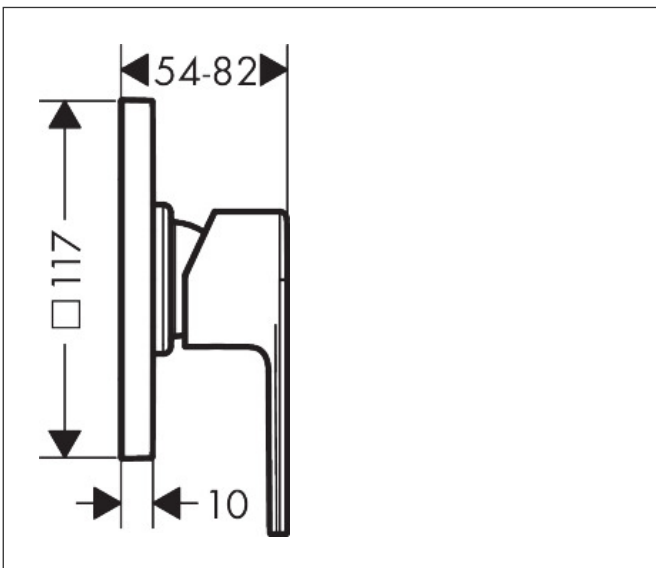

Merk	hansgrohe
Artikelnaam	Vernis Shape ééngreeps douchekraan inbouw
Art.nr.	71658670
Oppervlakte	Mat zwart
Netto prijs	55,34 EUR

Product foto

Kenmerken

- 1 functie
- maximale doorstroomhoeveelheid bij 3 bar: 28,7 l/min
- maximale doorstroomhoeveelheid bij 1 bar: 16,9 l/min
- keramisch kardoos
- temperatuurbegrenzing instelbaar
- minimale bedrijfsdruk: 1 bar
- maximale bedrijfsdruk: 10 bar
- aansluiting: inbouwdeel

Maat tekeningen

Certificaat

Merk	hansgrohe
Artikelnaam	Vernis Shape ééngreeps douchekraan inbouw
Art.nr.	71658670
Oppervlakte	Mat zwart
Netto prijs	55,34 EUR

Benodigde onderdelen

Product foto	Artikelnaam	Art.nr.	Prijs
	hansgrohe Inbouwdeel voor Eéngreeps douchemengkraan inbouw	13620180	123,90

Merk hansgrohe
 Artikelnaam **Vernis Shape** ééngreeps douchekraan inbouw
 Art.nr. 71658670
 Oppervlakte Mat zwart
 Netto prijs 55,34 EUR

Stroomschema