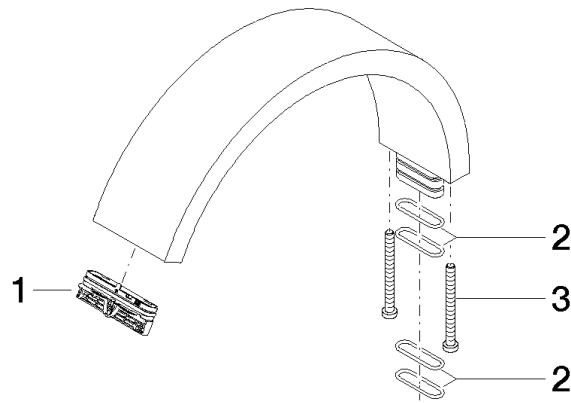

Auslauf - Platin / Platin gebürstet

90 11 70 013 00

Auslauf - Platin / Platin gebürstet

90 11 70 013 00

Auslauf - Platin / Platin gebürstet

90 11 70 013 00

Auslauf - Platin / Platin gebürstet

90 11 70 013 00

Auslauf - Platin / Platin gebürstet

90 11 70 013 00

Ersatzteilstückliste

Nr.	Artikelnummer	Benennung	Verbaumenge	Lieferzeit
	90 29 03 121 00 90	Luftsprudler -	7	2