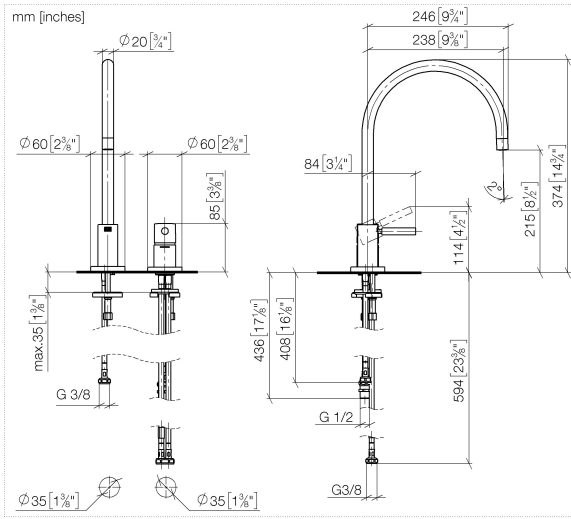

32 816 888

Durchflussdiagramm