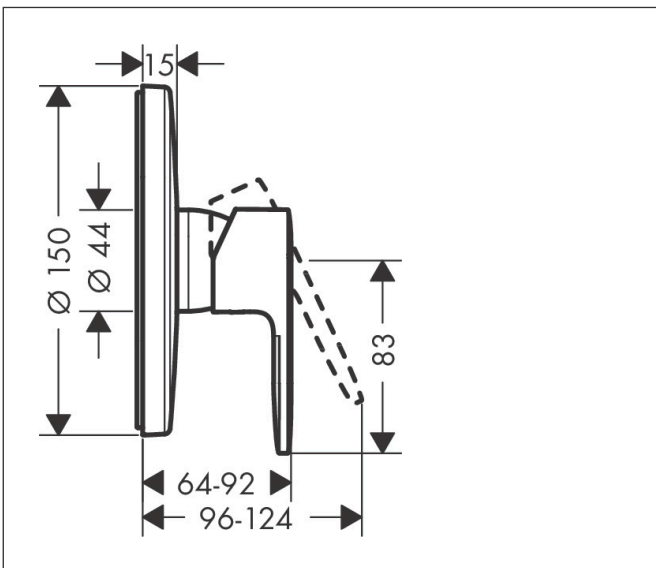

Merk	hansgrohe
Artikelnaam	Vernis Blend ééngreeps douchekraan inbouw douchemengkraan
Art.nr.	71667000
Oppervlakte	chrom
Netto prijs	105,06 EUR

Product foto

Kenmerken

- 1 functie
- maximale doorstroomhoeveelheid bij 3 bar: 29,3 l/min
- maximale doorstroomhoeveelheid bij 1 bar: 15,5 l/min
- keramisch kardoos
- temperatuurbegrenzing instelbaar
- minimale bedrijfsdruk: 1 bar
- maximale bedrijfsdruk: 10 bar
- aansluiting: inbouwdeel

Maat tekeningen

Merk	hansgrohe
Artikelnaam	Vernis Blend ééngreeps douchekraan inbouw douchemengkraan
Art.nr.	71667000
Oppervlakte	chrom
Netto prijs	105,06 EUR

Benodigde onderdelen (naar keuze)

Product foto	Artikelnaam	Art.nr.	Prijs
	hansgrohe iBox universal Inbouwdeel	01800180	147,84
	hansgrohe iBox universal 2 Inbouwdeel	01500180	125,00
	hansgrohe Adapterplaat voor iBox Universal 2	13588000	31,76