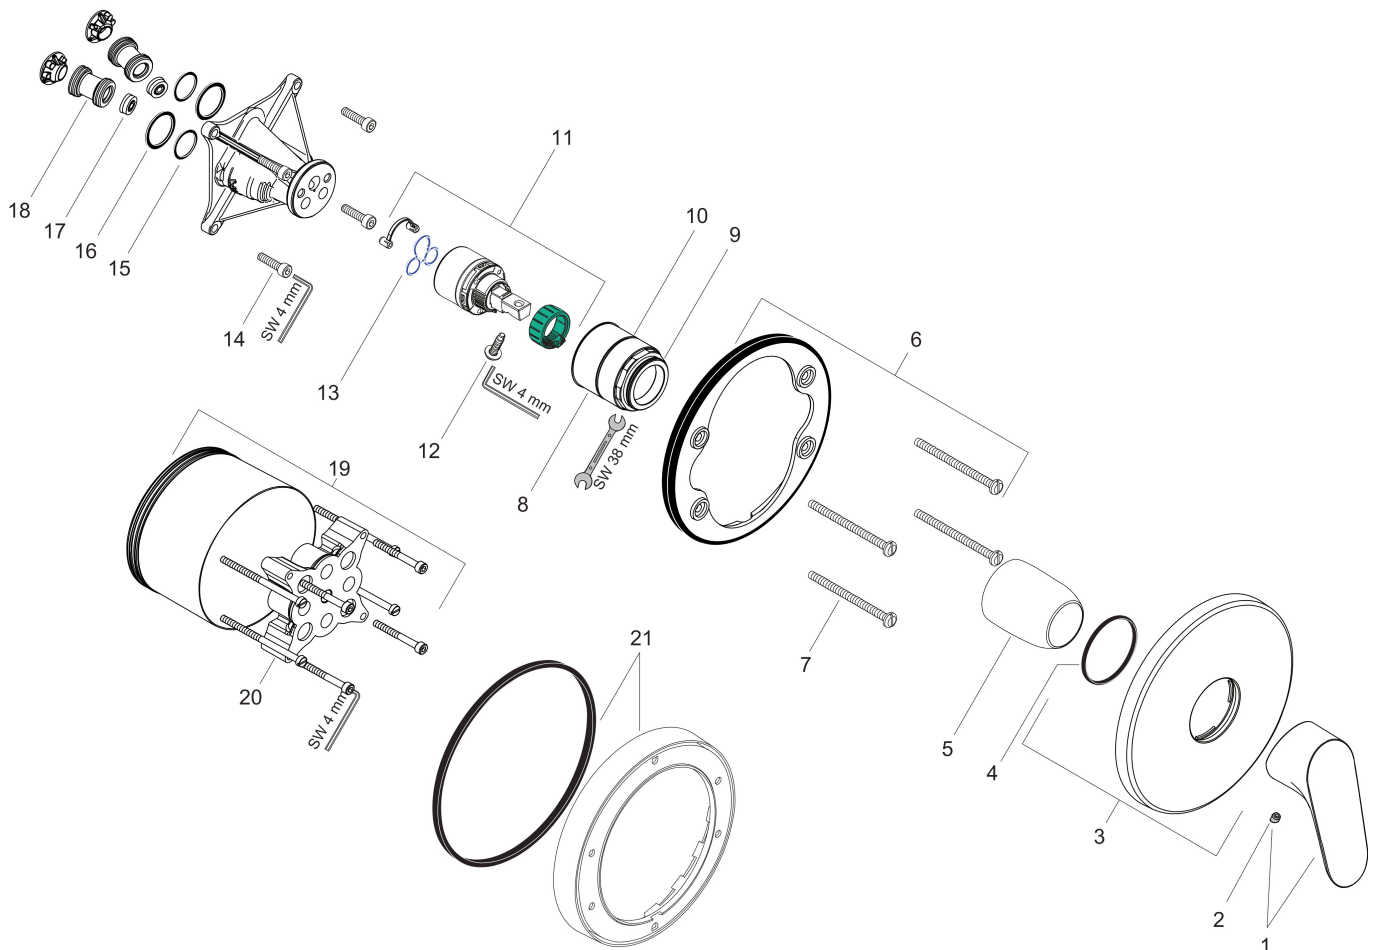

Merk	hansgrohe
Artikelnaam	Vernis Blend ééngreeps douchekraan inbouw douchemengkraan
Art.nr.	71667000
Oppervlakte	chrom
Netto prijs	105,06 EUR

Explosietekening voor bouwjaar: >06/22