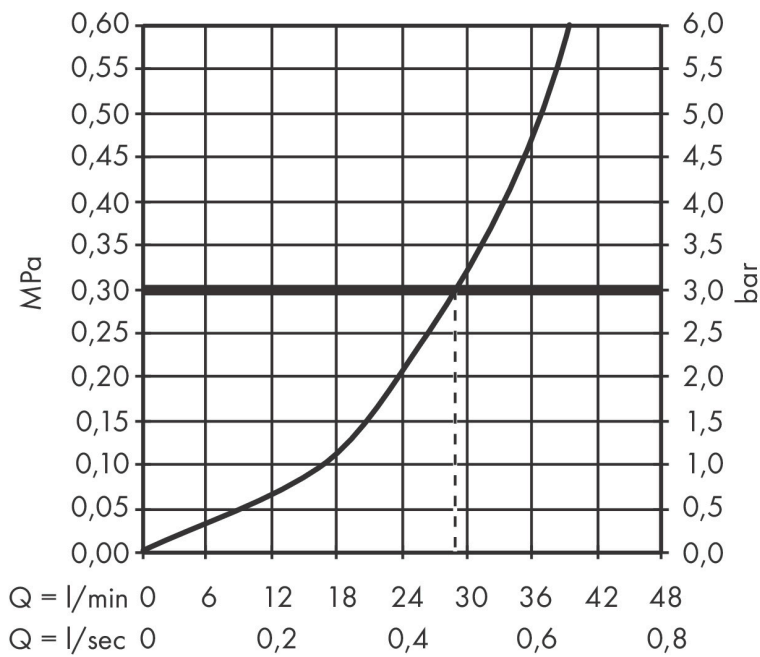

Merk hansgrohe
Artikelnaam **Vernis Blend** ééngreeps douchekraan inbouw douchemengkraan
Art.nr. 71667000
Oppervlakte chroom
Netto prijs 105,06 EUR

Stroomschema