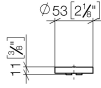

11 182 811

- mit Rotkennzeichnung

	Messing gebürstet (23kt Gold)	11 182 811-28
	Chrom	11 182 811-00
	Platin gebürstet	11 182 811-06
	Platin	11 182 811-08
	Messing (23kt Gold)	11 182 811-09
	Dark Chrome	11 182 811-19
	Dark Platinum gebürstet	11 182 811-99

11 182 811

mm [inches]

CYO Griffeinsatz rot - Messing gebürstet (23kt Gold)

CYO

11 182 811

Ersatzteilstückliste