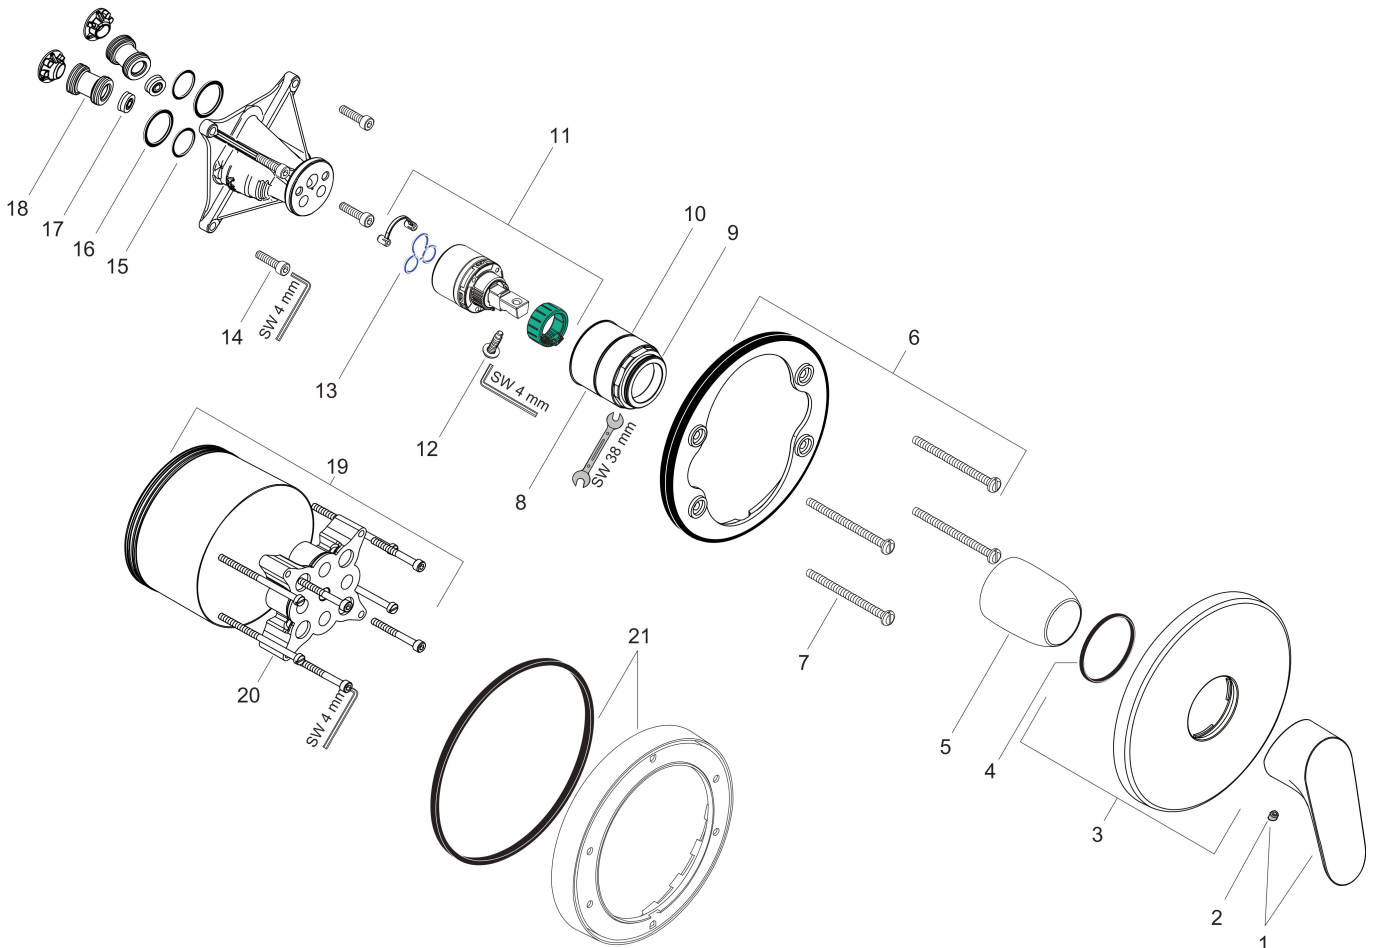

Merk	hansgrohe
Artikelnaam	Vernis Blend ééngreeps douchekraan inbouw douchemengkraan
Art.nr.	71667670
Oppervlakte	Mat zwart
Netto prijs	135,12 EUR

Explosietekening voor bouwjaar: >06/22