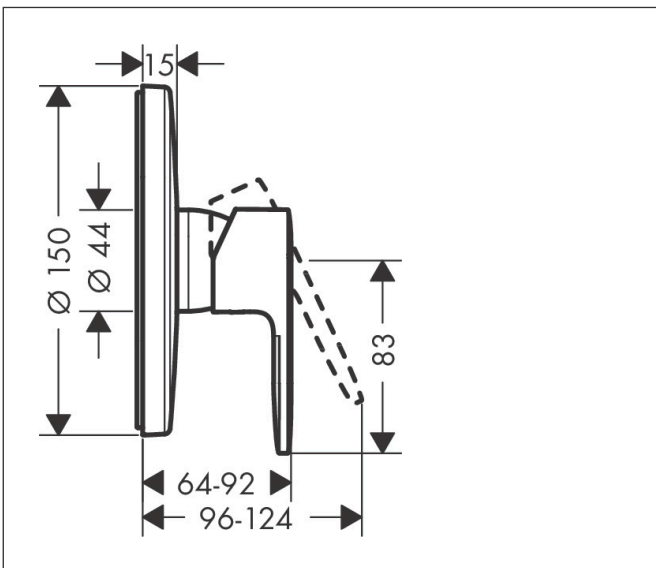

Merk	hansgrohe
Artikelnaam	Vernis Blend ééngreeps douchekraan inbouw douchemengkraan
Art.nr.	71667670
Oppervlakte	Mat zwart
Netto prijs	135,12 EUR

Product foto

Kenmerken

- 1 functie
- maximale doorstroomhoeveelheid bij 3 bar: 29,3 l/min
- maximale doorstroomhoeveelheid bij 1 bar: 15,5 l/min
- keramisch kardoes
- temperatuurbegrenzing instelbaar
- minimale bedrijfsdruk: 1 bar
- maximale bedrijfsdruk: 10 bar
- aansluiting: inbouwdeel

Maat tekeningen

Merk	hansgrohe
Artikelnaam	Vernis Blend ééngreeps douchekraan inbouw douchemengkraan
Art.nr.	71667670
Oppervlakte	Mat zwart
Netto prijs	135,12 EUR

Benodigde onderdelen (naar keuze)

Product foto	Artikelnaam	Art.nr.	Prijs
	hansgrohe iBox universal Inbouwdeel	01800180	147,84
	hansgrohe iBox universal 2 Inbouwdeel	01500180	125,00
	hansgrohe Adapterplaat voor iBox Universal 2	13588000	31,76