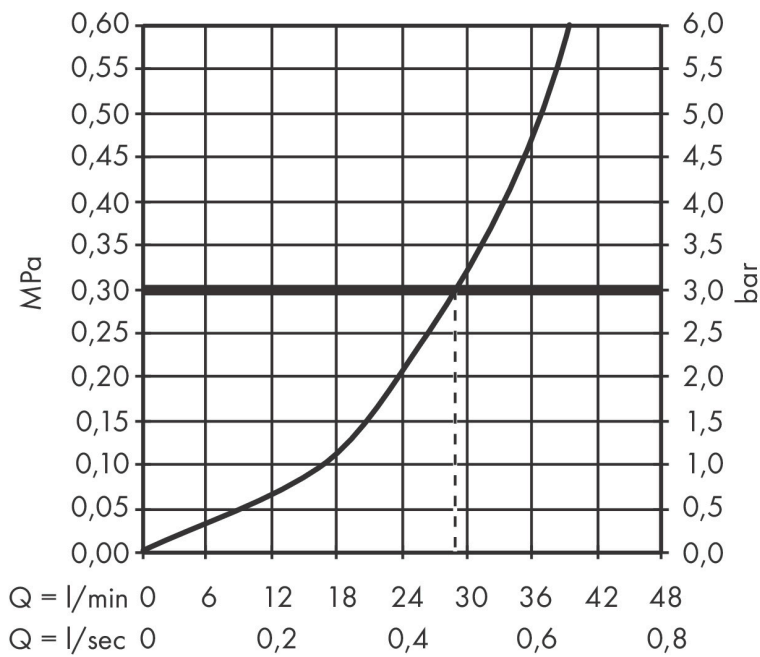

Merk hansgrohe
Artikelnaam **Vernis Blend** ééngreeps douchekraan inbouw douchemengkraan
Art.nr. 71667670
Oppervlakte Mat zwart
Netto prijs 135,12 EUR

Stroomschema