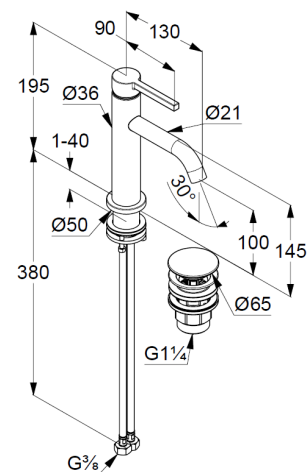

Waschtisch-Armatur  
Einhebelmischer  
1-Loch Montage  
geschlossener Hebel, Metall  
Strahlregler, S-Pointer M18,5 PCA  
Keramik-Kartusche  
Mittelstellung Kaltwasser  
Durchflussmenge bei 3 bar 4,5 l/min.  
fester Auslauf  
flexible Druckschläuche G3/8 DVGW zugelassen  
Schaftbefestigung  
Push open Ablaufgarnitur G1 1/4  
für Waschtische mit Überlauf  
EU-Taxonomie: max. 6 l/min. -  
wesentlicher Beitrag (SC) möglich

### Produktabbildung/ Product picture

### Maßzeichnung/ Dimensional drawing