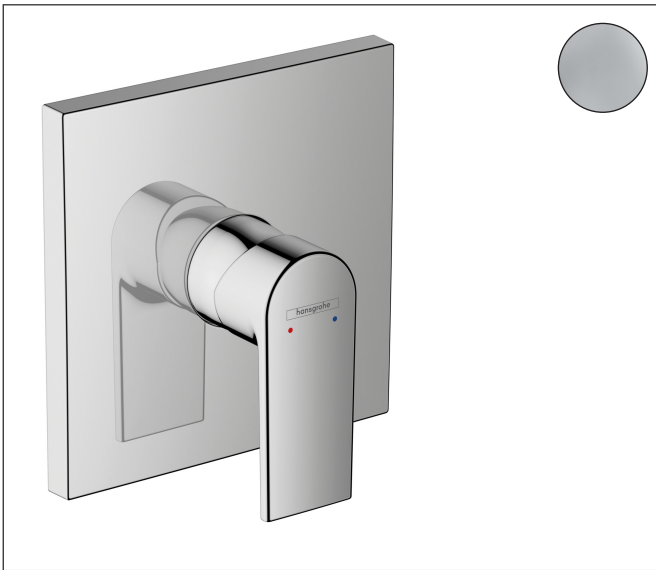

Merk	hansgrohe
Artikelnaam	<b>Vernis Shape</b> ééngreeps douchekraan inbouw douchemengkraan
Art.nr.	71668000
Oppervlakte	chrom
Netto prijs	120,76 EUR

## Product foto

## Kenmerken

- 1 functie
- maximale doorstroomhoeveelheid bij 3 bar: 29,3 l/min
- maximale doorstroomhoeveelheid bij 1 bar: 15,5 l/min
- keramisch kardoes
- temperatuurbegrenzing instelbaar
- minimale bedrijfsdruk: 1 bar
- maximale bedrijfsdruk: 10 bar
- aansluiting: inbouwdeel

## Maat tekeningen

Merk	hansgrohe
Artikelnaam	<b>Vernis Shape</b> ééngreeps douchekraan inbouw douchemengkraan
Art.nr.	71668000
Oppervlakte	chrom
Netto prijs	120,76 EUR