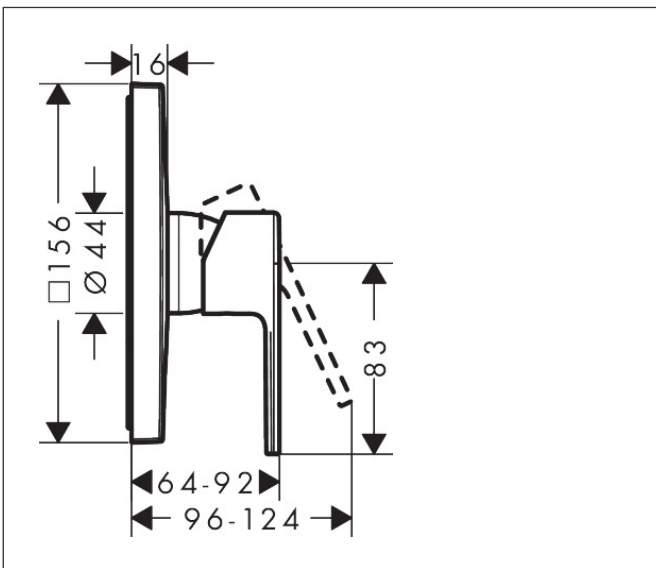

Merk	hansgrohe
Artikelnaam	<b>Vernis Shape</b> ééngreeps douchekraan inbouw douchemengkraan
Art.nr.	71668000
Oppervlakte	chrom
Netto prijs	120,76 EUR

## Kenmerken

- 1 functie
- maximale doorstroomhoeveelheid bij 3 bar: 29,3 l/min
- maximale doorstroomhoeveelheid bij 1 bar: 15,5 l/min
- keramisch kardoes
- temperatuurbegrenzing instelbaar
- minimale bedrijfsdruk: 1 bar
- maximale bedrijfsdruk: 10 bar
- aansluiting: inbouwdeel

## Maat tekeningen

Merk	hansgrohe
Artikelnaam	<b>Vernis Shape</b> ééngreeps douchekraan inbouw douchemengkraan
Art.nr.	71668000
Oppervlakte	chrom
Netto prijs	120,76 EUR