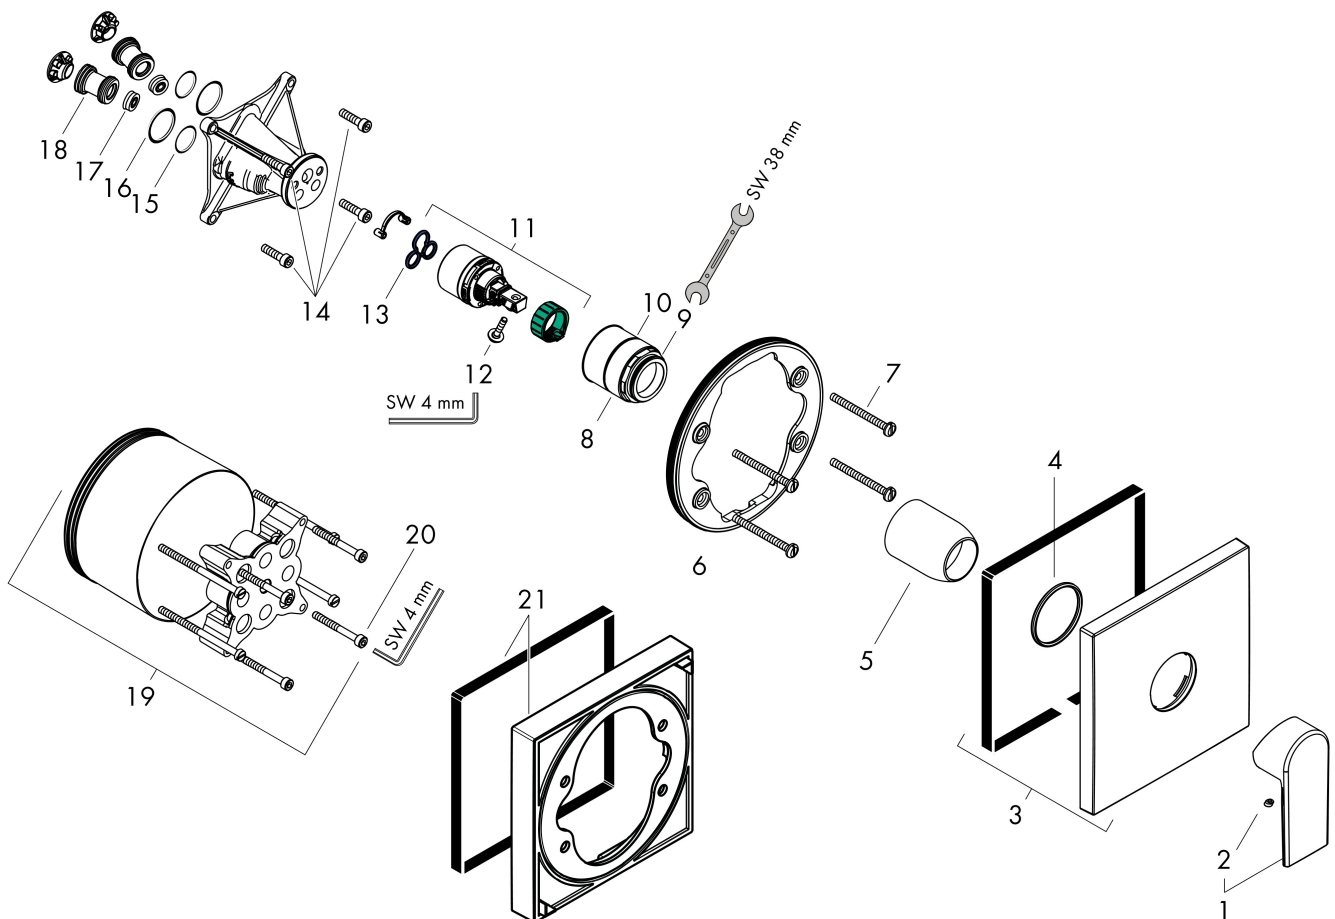

Merk	hansgrohe
Artikelnaam	Vernis Shape ééngreeps douchekraan inbouw douchemengkraan
Art.nr.	71668000
Oppervlakte	chrom
Netto prijs	120,76 EUR

Explosietekening voor bouwjaar: >06/21