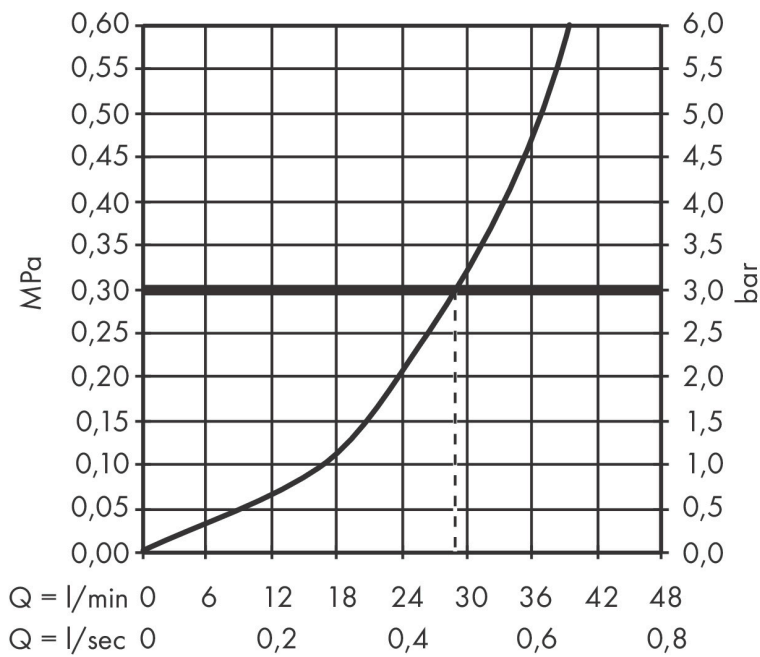

Merk hansgrohe
Artikelnaam **Vernis Shape** ééngreeps douchekraan inbouw douchemengkraan
Art.nr. 71668000
Oppervlakte chroom
Netto prijs 120,76 EUR

Stroomschema