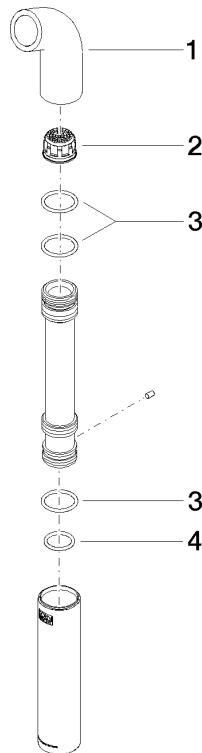

Auslauf für Brausegarnitur Gießrohr 31 x 191 x 50 mm - Messing gebürstet
(23kt Gold)

04 12 11 086 00

Auslauf für Brausegarnitur Gießrohr 31 x 191 x 50 mm - Messing gebürstet
(23kt Gold)

04 12 11 086 00

Auslauf für Brausegarnitur Gießrohr 31 x 191 x 50 mm - Messing gebürstet
(23kt Gold)

04 12 11 086 00

Auslauf für Brausegarnitur Gießrohr 31 x 191 x 50 mm - Messing gebürstet
(23kt Gold)

04 12 11 086 00

Auslauf für Brausegarnitur Gießrohr 31 x 191 x 50 mm - Messing gebürstet (23kt Gold)

04 12 11 086 00

Ersatzteilstückliste

Nr.	Artikelnummer	Benennung	Verbaumenge	Lieferzeit
	09 30 01 202-28	Rohr Ø 26 x 82 mm - Messing gebürstet (23kt Gold)	6	20