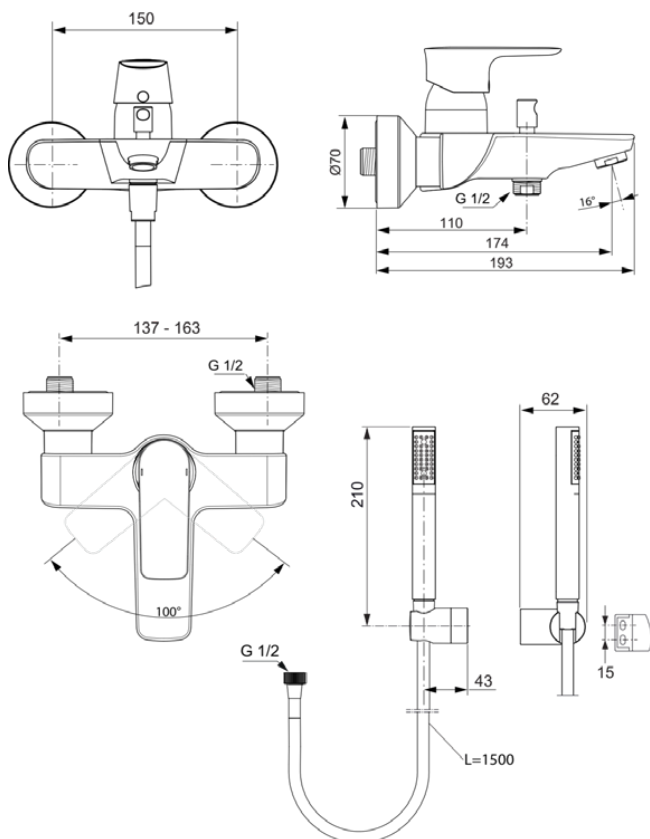

CONNECT AIR

A7056GN

CONNECT AIR | Bad/douchemengkraan pack 220x193x121 mm, 174 mm sprong uitloop in Silver Storm afwerking, 20 l/min (3 bar) | Click technologie, EPD, FirmaFlow, PVD technologie

Afbeelding & technische tekening

Algemene informatie

Productcategorie:	Bad/douchemengkranen
Producttype:	Bad/douchemengkraan pack
Merk:	Ideal Standard
Collectie:	CONNECT AIR
Ontwerper:	Ideal Standard
Colour:	GN - Silver Storm
Afwerking van het oppervlak:	satijn
Hoogte (mm):	121
Breedte (mm):	220
Lengte / sprong (mm):	193
Bevestigingswijze:	S-koppelingen
Nettogewicht (kg):	2.43
EAN-code:	4015413347143

Producten die meegeleverd worden

A7033GN:	CONNECT AIR Bad/douchemengkraan 207x193x121 mm, 174 mm sprong uitloop in Silver Storm afwerking, 22.0 l/min (3 bar)
BE175GN:	IDEALRAIN Doucheslang 1750 mm in Silver Storm afwerking