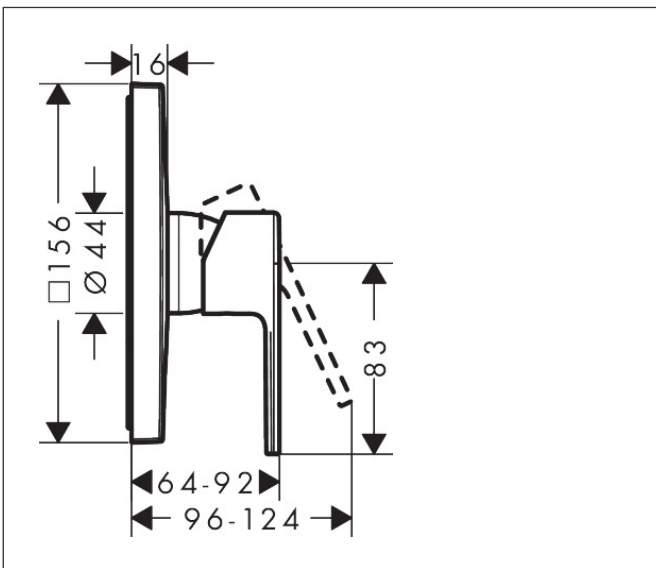

Merk	hansgrohe
Artikelnaam	Vernis Shape ééngreeps douchekraan inbouw douchemengkraan
Art.nr.	71668670
Oppervlakte	Mat zwart
Netto prijs	169,10 EUR

Product foto

Kenmerken

- 1 functie
- maximale doorstroomhoeveelheid bij 3 bar: 29,3 l/min
- maximale doorstroomhoeveelheid bij 1 bar: 15,5 l/min
- keramisch kardoos
- temperatuurbegrenzing instelbaar
- minimale bedrijfsdruk: 1 bar
- maximale bedrijfsdruk: 10 bar
- aansluiting: inbouwdeel

Maat tekeningen

Merk	hansgrohe
Artikelnaam	Vernis Shape ééngreeps douchekraan inbouw douchemengkraan
Art.nr.	71668670
Oppervlakte	Mat zwart
Netto prijs	169,10 EUR

Benodigde onderdelen (naar keuze)

Product foto	Artikelnaam	Art.nr.	Prijs
	hansgrohe iBox universal Inbouwdeel	01800180	147,84
	hansgrohe iBox universal 2 Inbouwdeel	01500180	125,00
	hansgrohe Adapterplaat voor iBox Universal 2	13588000	31,76

Merk hansgrohe
 Artikelnaam **Vernis Shape** ééngreeps douchekraan inbouw douchemengkraan
 Art.nr. 71668670
 Oppervlakte Mat zwart
 Netto prijs 169,10 EUR

Stroomschema

Merk	hansgrohe
Artikelnaam	Vernis Shape ééngreeps douchekraan inbouw douchemengkraan
Art.nr.	71668670
Oppervlakte	Mat zwart
Netto prijs	169,10 EUR

Explosietekening voor bouwjaar: >06/21

Merk	hansgrohe
Artikelnaam	Vernis Shape ééngreeps douchekraan inbouw douchemengkraan
Art.nr.	71668670
Oppervlakte	Mat zwart
Netto prijs	169,10 EUR

Onderdelen voor bouwjaar: >06/21