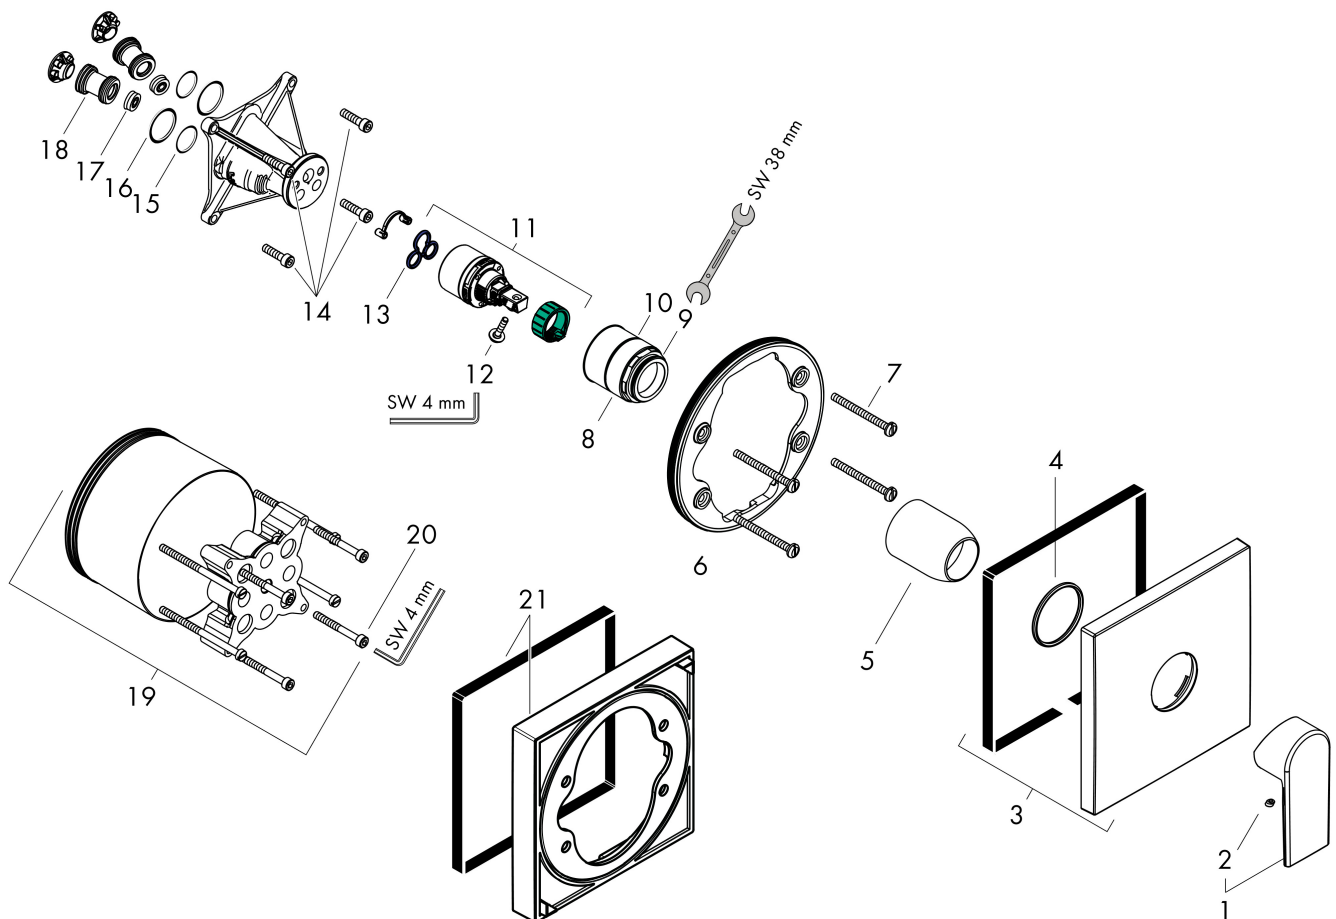

Merk	hansgrohe
Artikelnaam	Vernis Shape ééngreeps douchekraan inbouw douchemengkraan
Art.nr.	71668670
Oppervlakte	Mat zwart
Netto prijs	169,10 EUR

Product foto

Kenmerken

- 1 functie
- maximale doorstroomhoeveelheid bij 3 bar: 29,3 l/min
- maximale doorstroomhoeveelheid bij 1 bar: 15,5 l/min
- keramisch kardoos
- temperatuurbegrenzing instelbaar
- minimale bedrijfsdruk: 1 bar
- maximale bedrijfsdruk: 10 bar
- aansluiting: inbouwdeel

Maat tekeningen

Merk	hansgrohe
Artikelnaam	Vernis Shape ééngreeps douchekraan inbouw douchemengkraan
Art.nr.	71668670
Oppervlakte	Mat zwart
Netto prijs	169,10 EUR

Benodigde onderdelen (naar keuze)

Product foto	Artikelnaam	Art.nr.	Prijs
	hansgrohe iBox universal Inbouwdeel	01800180	147,84
	hansgrohe iBox universal 2 Inbouwdeel	01500180	125,00
	hansgrohe Adapterplaat voor iBox Universal 2	13588000	31,76

Merk hansgrohe
 Artikelnaam **Vernis Shape** ééngreeps douchekraan inbouw douchemengkraan
 Art.nr. 71668670
 Oppervlakte Mat zwart
 Netto prijs 169,10 EUR

Stroomschema

Merk	hansgrohe
Artikelnaam	Vernis Shape ééngreeps douchekraan inbouw douchemengkraan
Art.nr.	71668670
Oppervlakte	Mat zwart
Netto prijs	169,10 EUR

Explosietekening voor bouwjaar: >06/21

Merk	hansgrohe
Artikelnaam	Vernis Shape ééngreeps douchekraan inbouw douchemengkraan
Art.nr.	71668670
Oppervlakte	Mat zwart
Netto prijs	169,10 EUR

Onderdelen voor bouwjaar: >06/21