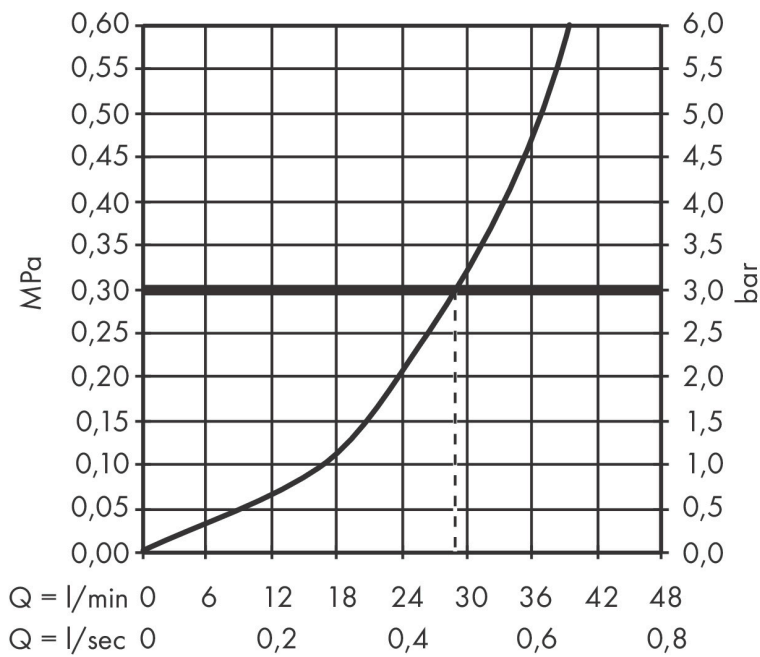

Merk hansgrohe
Artikelnaam **Vernis Shape** ééngreeps douchekraan inbouw douchemengkraan
Art.nr. 71668670
Oppervlakte Mat zwart
Netto prijs 169,10 EUR

Stroomschema