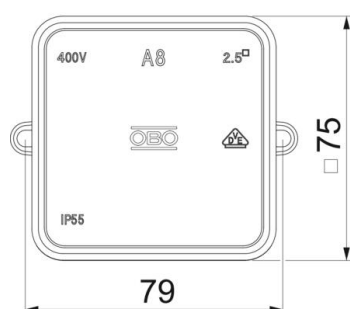

Technisch specificatieblad

Kabeldoos A 8 met klemmenstrook

Artikelnummer: 2000024

Beschermingsklasse IP55, nominale spanning 690 V, nominale doorsnede 2,5 mm², 7 invoeren voor kabeldiameter 5–14 mm.

Klemdeksel.Afmetingen: 75 x 75 x 36,2 mm

Binnenafmetingen: 65 x 65 x 32mm

Per 10 dozen 1 uitsnijgereedschap
A 8/5 VDE: 1 klemmenstrook type 689

PE Polyethyleen

Stamgegevens

Artikelnummer	2000024
Type	A 8 5
Omschrijving 1	Kabeldoos
Omschrijving 2	met klemmenstrook
Fabrikant	OBO
Dimensie	75x75x36
Kleur	lichtgrijs; RAL 7035
Materiaal	Polyethyleen
Kleinste verkoop-eenheid	10
Eenheid van hoeveelheid	Stuk
Gewicht	5,3 kg
Eenheid gewicht	kg/100 st.
CO2-voetafdruk (GWP) van wieg tot poort	0,177 kg CO2e / 1 Stuk

Technisch specificatieblad

Kabeldoos A 8 met klemmenstrook

Artikelnummer: 2000024

Afmetingen

Lengte	75 mm
Breedte	75 mm
Hoogte	36,7 mm

Technische gegevens

Rijgbaar	ja
Aantal invoeren	7
Aantal klemmen	5
Type invoer	Kabels
Soort invoer	Kabel
Soort doorvoer behuizing	Voorgeperst gat
Nominale isolatiespanning Ui	690 V
Uitrusting	Klem
Deksel	niet transparant
Dekselbevestiging	Klikkend
Invoer achteraan	nee
Kabelinvoeren	7 invoeren voor kabeldiameter 5-14 mm
Explosieveilige uitvoering	nee
Vlambestendig	volgens VDE 0471/DIN 695 deel 2-1, testtemperatuur 650°C
Vorm	vierkant
Functiebehoud	zonder
Voor Ex-zone	zonder
voor Ex-zone gas	zonder
voor Ex-zone stof	zonder
Halogeenvrij	ja
Binnenafmetingen	65x65x32 mm
max. Aderdiameter	2,5 mm ²
Met afscherming	nee
Met deksel	ja
Installatie in de grond	nee
Installatie onder water	nee
Montagetype	Wand-/plafondmontage
Nominale doorsnede min.	2,5 mm ²

Technisch specificatieblad

Kabeldoos A 8 met klemmenstrook

Artikelnummer: 2000024

Technische gegevens

Nominale spanning	690 V
Verzegelbaar	nee
Beschermingsgraad	IP55
Temperatuurbereik max.	45 °C
Temperatuurbereik min.	-5 °C
Transparante deksel	nee
Gietbaar	nee
Gietmassa meegeleverd	nee
Weersbestendig	nee
Uitvoering deksel kabeldoos	Blindeksel