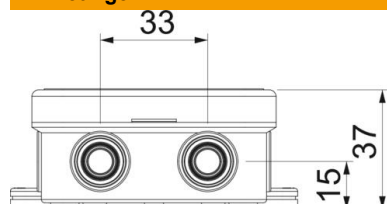

Technisch specificatieblad

Kabeldoos A 8 met klemmenstrook

Artikelnummer: 2000024

Beschermingsklasse IP55, nominale spanning 690 V, nominale doorsnede 2,5 mm², 7 invoeren voor kabeldiameter 5–14 mm.

Klemdeksel.Afmetingen: 75 x 75 x 36,2 mm

Binnenafmetingen: 65 x 65 x 32mm

Per 10 dozen 1 uitsnijgereedschap
A 8/5 VDE: 1 klemmenstrook type 689

PE Polyethyleen

Stamgegevens

Artikelnummer	2000024
Type	A 8 5
Omschrijving 1	Kabeldoos
Omschrijving 2	met klemmenstrook
Fabrikant	OBO
Dimensie	75x75x36
Kleur	lichtgrijs; RAL 7035
Materiaal	Polyethyleen
Kleinste verkoop-eenheid	10
Eenheid van hoeveelheid	Stuk
Gewicht	5,3 kg
Eenheid gewicht	kg/100 st.
CO2-voetafdruk (GWP) van wieg tot poort	0,177 kg CO2e / 1 Stuk

Technisch specificatieblad

Kabeldoos A 8 met klemmenstrook

Artikelnummer: 2000024

Afmetingen

Lengte	75 mm
Breedte	75 mm
Hoogte	36,7 mm

Technische gegevens

Rijgbaar	ja
Aantal invoeren	7
Aantal klemmen	5
Type invoer	Kabels
Soort invoer	Kabel
Soort doorvoer behuizing	Voorgeperst gat
Nominale isolatiespanning Ui	690 V
Uitrusting	Klem
Deksel	niet transparant
Dekselbevestiging	Klikkend
Invoer achteraan	nee
Kabelinvoeren	7 invoeren voor kabeldiameter 5-14 mm
Explosieveilige uitvoering	nee
Vlambestendig	volgens VDE 0471/DIN 695 deel 2-1, testtemperatuur 650°C
Vorm	vierkant
Functiebehoud	zonder
Voor Ex-zone	zonder
voor Ex-zone gas	zonder
voor Ex-zone stof	zonder
Halogeenvrij	ja
Binnenafmetingen	65x65x32 mm
max. Aderdiameter	2,5 mm ²
Met afscherming	nee
Met deksel	ja
Installatie in de grond	nee
Installatie onder water	nee
Montagetype	Wand-/plafondmontage
Nominale doorsnede min.	2,5 mm ²

Technisch specificatieblad

Kabeldoos A 8 met klemmenstrook

Artikelnummer: 2000024

Technische gegevens

Nominale spanning	690 V
Verzegelbaar	nee
Beschermingsgraad	IP55
Temperatuurbereik max.	45 °C
Temperatuurbereik min.	-5 °C
Transparante deksel	nee
Gietbaar	nee
Gietmassa meegeleverd	nee
Weersbestendig	nee
Uitvoering deksel kabeldoos	Blindeksel