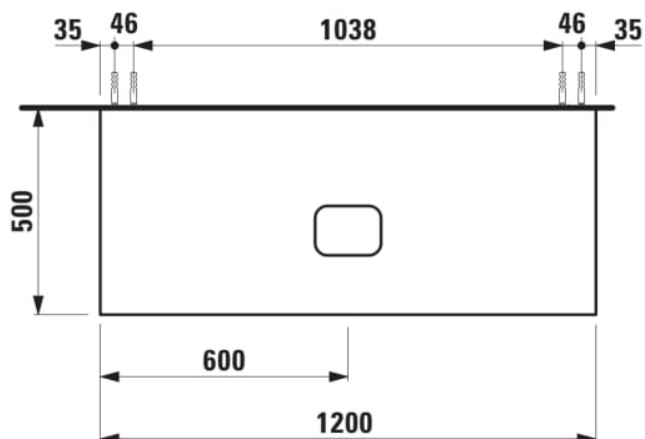

ILBAGNOALESSI

Élément de tiroir 1200, 1 tiroir, avec découpe centrale, Calce Avorio Top, pour lavabos H818975/6, H818977/8

COULEUR ET FINITION

630 Noce canaletto (Placage de bois véritable) / Verre blanc

Combinaison des portes et des tiroirs : 1 Tiroir

Commodity Code/Import Code Number for Foreign Trad : 94036090

Poids net / kg : 46

Position du lavabo : Central

Structure du meuble : Tiroirs

Système d'ouverture et de fermeture : Tiroirs avec fermeture amortie

Type d'installation : Suspendu

Type de lavabo : Vasque

DESSINS TECHNIQUES

COMPATIBLE AVEC

Vasque à poser, oval,
avec cache-bonde en
céramique

H818975...1121

Vasque à poser avec
trop-plein, ovale, avec
cache-bonde en
céramique