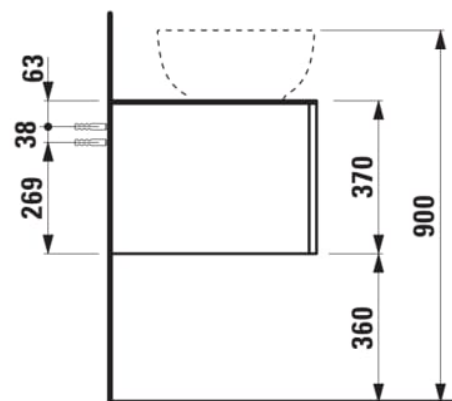

ILBAGNOALESSI

Élément de tiroir 1200, 1 tiroir, avec découpe centrale, Calce Avorio Top, pour lavabos H818975/6, H818977/8

COULEUR ET FINITION

630 Noce canaletto (Placage de bois véritable) / Verre blanc

Combinaison des portes et des tiroirs : 1 Tiroir

Commodity Code/Import Code Number for Foreign Trad : 94036090

Poids net / kg : 46

Position du lavabo : Central

Structure du meuble : Tiroirs

Système d'ouverture et de fermeture : Tiroirs avec fermeture amortie

Type d'installation : Suspendu

Type de lavabo : Vasque

DESSINS TECHNIQUES

COMPATIBLE AVEC

Vasque à poser, oval,
avec cache-bonde en
céramique

H818975...1121

Vasque à poser avec
trop-plein, ovale, avec
cache-bonde en
céramique