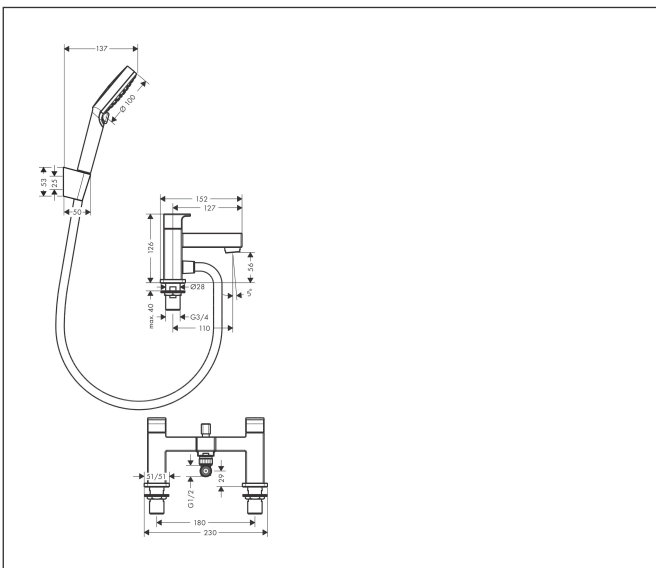

Merk	hansgrohe
Artikelnaam	<b>Vernis Shape</b> 2-gats badrandmengkraan met stopkraan en handdouche Vario
Art.nr.	71462000
Oppervlakte	chrom
Netto prijs	289,80 EUR

## Kenmerken

- hartafstand 180 mm
- maximale doorstroomhoeveelheid bij 3 bar: 49,3 l/min
- keramische kranen warm/koud 90°
- werkt vanaf 0,2 bar
- omstelling met automatische reset
- omstelkraan met stopmogelijkheid
- aansluiting: G $\frac{3}{4}$
- montage op badrand

## Maat tekeningen

Merk hansgrohe  
 Artikelnaam **Vernis Shape** 2-gats badrandmengkraan met stopkraan en handdouche Vario  
 Art.nr. 71462000  
 Oppervlakte chroom  
 Netto prijs 289,80 EUR

## Onderdelen voor bouwjaar: >04/21

Pos	Beschrijving	Art.nr.	Prijs
1	greep koud	93953000	
2	greep warm	93952000	16,60
3	bovendeel links sluitend	93945000	32,70
4	bovendeel rechts sluitend	93944000	32,70
5	perlator compl.	93950000	
6	trekknop	93951000	
7	omstelling	93948000	32,70
8	terugslagklep	97980000	12,70
9	doucheslang Metaflex'C 1,60 m	28266000	17,42
10	zeefdichting	94246000	3,00
11	douchehouder	28331000	28,72
12	gummi	98918000	3,00
13	Handdouche	26270000	23,32