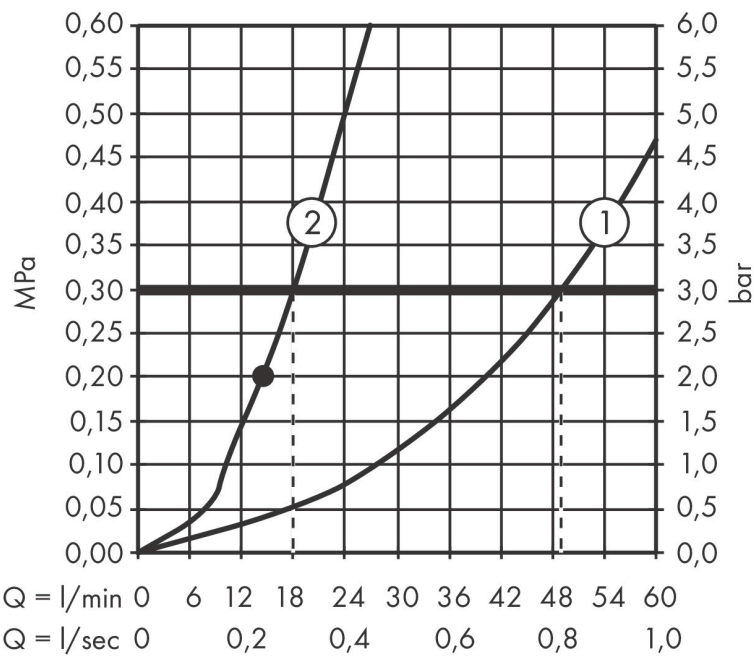

Merk hansgrohe
Artikelnaam **Vernis Shape** 2-gats badrandmengkraan met stopkraan en handdouche Vario
Art.nr. 71462000
Oppervlakte chroom
Netto prijs 289,80 EUR

Stroomschema