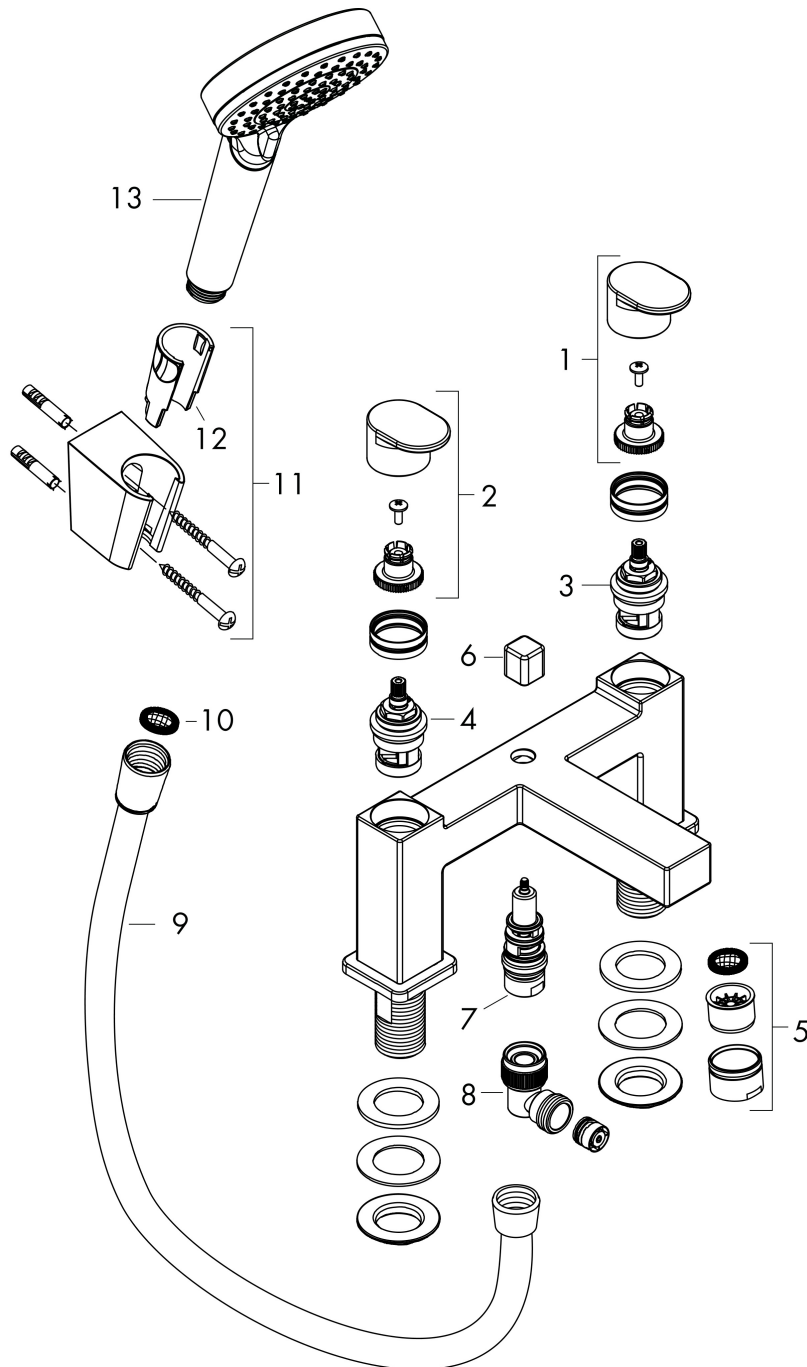

Merk	hansgrohe
Artikelnaam	Vernis Shape 2-gats badrandmengkraan met stopkraan en handdouche Vario
Art.nr.	71462000
Oppervlakte	chrom
Netto prijs	289,80 EUR

Explosietekening voor bouwjaar: >04/21